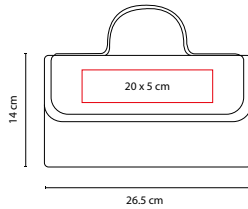

## HER 020

SET DE EMERGENCIA ANKER

MATERIAL: Plástico / Poliéster / Metal

MEDIDA: 25 x 15 cm Estuche

ÁREA DE IMPRESIÓN: 11 x 10 cm Estuche / 3 x 1.5 cm Placa

TÉCNICA DE IMPRESIÓN: Láser en Placa Metálica / Serigrafía

## SET DE HERRAMIENTAS EMERGENCY

MATERIAL: Estuche de Loneta / Metal / Plástico  
 MEDIDA: 20.5 x 28.8 cm  
 ÁREA DE IMPRESIÓN: 16 x 24 cm  
 TÉCNICA DE IMPRESIÓN: Bordado / Serigrafía  
 COLORES: Negro

## SET DE EMERGENCIA HUESCA

MATERIAL: Tela / Plástico / Metal  
 MEDIDA: 26.5 x 14 cm  
 ÁREA DE IMPRESIÓN: 20 x 5 cm  
 TÉCNICA DE IMPRESIÓN: Serigrafía  
 COLORES: Negro

Contiene cables para pasar corriente (100 amp), 9 dados, medidor de presión de aire, desarmador punta de cruz, desarmador punta plana, desarmador para dados. Incluye estuche de tela.