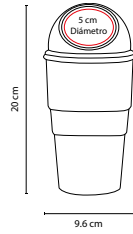

## HER 020

SET DE EMERGENCIA ANKER

MATERIAL: Plástico / Poliéster / Metal

MEDIDA: 25 x 15 cm Estuche

ÁREA DE IMPRESIÓN: 11 x 10 cm Estuche / 3 x 1.5 cm Placa

TÉCNICA DE IMPRESIÓN: Láser en Placa Metálica / Serigrafía

## SET DE HERRAMIENTAS EMERGENCY

MATERIAL: Estuche de Loneta / Metal / Plástico  
 MEDIDA: 20.5 x 28.8 cm  
 ÁREA DE IMPRESIÓN: 16 x 24 cm  
 TÉCNICA DE IMPRESIÓN: Bordado / Serigrafía  
 COLORES: Negro

## SET DE EMERGENCIA HUESCA

MATERIAL: Tela / Plástico / Metal  
 MEDIDA: 26.5 x 14 cm  
 ÁREA DE IMPRESIÓN: 20 x 5 cm  
 TÉCNICA DE IMPRESIÓN: Serigrafía  
 COLORES: Negro

Contiene cables para pasar corriente (100 amp), 9 dados, medidor de presión de aire, desarmador punta de cruz, desarmador punta plana, desarmador para dados. Incluye estuche de tela.

### PORTA PLACA

MATERIAL: Plástico  
 MEDIDA: 31 x 16 cm  
 ÁREA DE IMPRESIÓN: 23 x 2 cm  
 TÉCNICA DE IMPRESIÓN: Serigrafía  
 COLORES: Negro

Porta placa de plástico para automóvil.