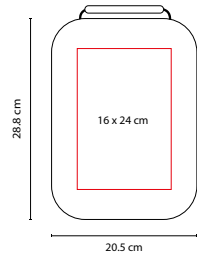

## HER 020

SET DE EMERGENCIA ANKER

MATERIAL: Plástico / Poliéster / Metal

MEDIDA: 25 x 15 cm Estuche

ÁREA DE IMPRESIÓN: 11 x 10 cm Estuche / 3 x 1.5 cm Placa

TÉCNICA DE IMPRESIÓN: Láser en Placa Metálica / Serigrafía

## SET DE HERRAMIENTAS EMERGENCY

MATERIAL: Estuche de Loneta / Metal / Plástico  
 MEDIDA: 20.5 x 28.8 cm  
 ÁREA DE IMPRESIÓN: 16 x 24 cm  
 TÉCNICA DE IMPRESIÓN: Bordado / Serigrafía  
 COLORES: Negro

## SET DE EMERGENCIA HUESCA

MATERIAL: Tela / Plástico / Metal  
 MEDIDA: 26.5 x 14 cm  
 ÁREA DE IMPRESIÓN: 20 x 5 cm  
 TÉCNICA DE IMPRESIÓN: Serigrafía  
 COLORES: Negro

Contiene cables para pasar corriente (100 amp), 9 dados, medidor de presión de aire, desarmador punta de cruz, desarmador punta plana, desarmador para dados. Incluye estuche de tela.

Máxima medición 50 libras.