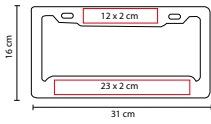

## HER 020

SET DE EMERGENCIA ANKER

MATERIAL: Plástico / Poliéster / Metal

MEDIDA: 25 x 15 cm Estuche

ÁREA DE IMPRESIÓN: 11 x 10 cm Estuche / 3 x 1.5 cm Placa

TÉCNICA DE IMPRESIÓN: Láser en Placa Metálica / Serigrafía

## SET DE HERRAMIENTAS EMERGENCY

MATERIAL: Estuche de Loneta / Metal / Plástico  
 MEDIDA: 20.5 x 28.8 cm  
 ÁREA DE IMPRESIÓN: 16 x 24 cm  
 TÉCNICA DE IMPRESIÓN: Bordado / Serigrafía  
 COLORES: Negro

## SET DE EMERGENCIA HUESCA

MATERIAL: Tela / Plástico / Metal  
 MEDIDA: 26.5 x 14 cm  
 ÁREA DE IMPRESIÓN: 20 x 5 cm  
 TÉCNICA DE IMPRESIÓN: Serigrafía  
 COLORES: Negro

Contiene cables para pasar corriente (100 amp), 9 dados, medidor de presión de aire, desarmador punta de cruz, desarmador punta plana, desarmador para dados. Incluye estuche de tela.