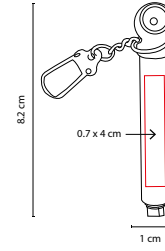

Máxima medición 50 libras.

HER 027

COMPRESOR DE AIRE **ORIORL**

MATERIAL: Plástico

MEDIDA: 19 x 19 cm

ÁREA DE IMPRESIÓN: 10 x 5 cm

TÉCNICA DE IMPRESIÓN: Serigrafía

COLORES: Plata

COLORES GTM: Plata