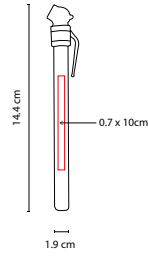

### BOLSA MARIEL

MATERIAL: Non Woven  
 MEDIDA: 18 x 28 cm  
 ÁREA DE IMPRESIÓN: 12 x 16 cm  
 TÉCNICA DE IMPRESIÓN: Serigrafía  
 COLORES: A/N/R/V  
 COLORES GTM: Negro  
 COLORES PAN: Negro

A

N

V

R

Bolsa para basura portátil.

# HER 051

MEDIDOR DE PRESIÓN **KUNST**

MATERIAL: Metal / Plástico

MEDIDA: 1.9 x 14.4 cm

ÁREA DE IMPRESIÓN: 0.7 x 10 cm

TÉCNICA DE IMPRESIÓN: Serigrafía

COLORES: Plata

COLORES PAN: Plata

Máxima medición 50 libras.

# HER 01

MEDIDOR DE PRESIÓN **EDFU**

MATERIAL: Plástico

MEDIDA: 1 x 8.2 cm

ÁREA DE IMPRESIÓN: 0.7 x 4 cm

TÉCNICA DE IMPRESIÓN: Serigrafía

COLORES: Plata

COLORES GTM: Plata