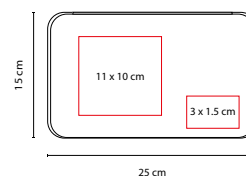

AUTOMÓVIL

XO-TOOL®

HER 020

SET DE EMERGENCIA ANKER

MATERIAL: Plástico / Poliéster / Metal

MEDIDA: 25 x 15 cm Estuche

ÁREA DE IMPRESIÓN: 11 x 10 cm Estuche / 3 x 1.5 cm Placa

TÉCNICA DE IMPRESIÓN: Láser en Placa Metálica / Serigrafía

COLORES: Negro

Contiene cables para pasar corriente (100 amp), medidor de presión de aire (50 psi), guantes, lámpara con 7 LEDs, impermeable, curitas, pinza y estuche. Baterías (3 pilas AAA) no incluidas.