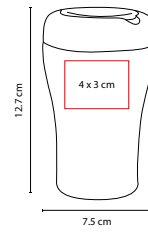

## SET DE HERRAMIENTAS EMERGENCY

MATERIAL: Estuche de Loneta / Metal / Plástico  
 MEDIDA: 20.5 x 28.8 cm  
 ÁREA DE IMPRESIÓN: 16 x 24 cm  
 TÉCNICA DE IMPRESIÓN: Bordado / Serigrafía  
 COLORES: Negro

## SET DE EMERGENCIA HUESCA

MATERIAL: Tela / Plástico / Metal  
 MEDIDA: 26.5 x 14 cm  
 ÁREA DE IMPRESIÓN: 20 x 5 cm  
 TÉCNICA DE IMPRESIÓN: Serigrafía  
 COLORES: Negro

Contiene cables para pasar corriente (100 amp), 9 dados, medidor de presión de aire, desarmador punta de cruz, desarmador punta plana, desarmador para dados. Incluye estuche de tela.

### PORTA PLACA

MATERIAL: Plástico  
 MEDIDA: 31 x 16 cm  
 ÁREA DE IMPRESIÓN: 23 x 2 cm  
 TÉCNICA DE IMPRESIÓN: Serigrafía  
 COLORES: Negro

Porta placa de plástico para automóvil.

### CONTENEDOR MULTIUSOS BANJUL

MATERIAL: Plástico  
 MEDIDA: 20 x 9.6 cm  
 ÁREA DE IMPRESIÓN: 5 cm Diámetro  
 TÉCNICA DE IMPRESIÓN: Tampografía  
 COLORES: Negro  
 COLORES PAN: Negro

Contenedor multiusos para automóvil.