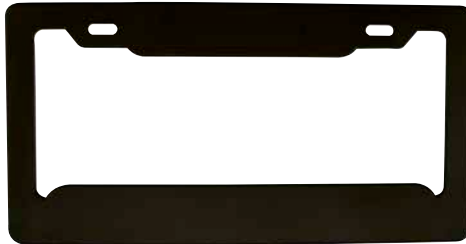

## SET DE EMERGENCIA HUESCA

MATERIAL: Tela / Plástico / Metal  
 MEDIDA: 26.5 x 14 cm  
 ÁREA DE IMPRESIÓN: 20 x 5 cm  
 TÉCNICA DE IMPRESIÓN: Serigrafía  
 COLORES: Negro

Contiene cables para pasar corriente (100 amp), 9 dados, medidor de presión de aire, desarmador punta de cruz, desarmador punta plana, desarmador para dados. Incluye estuche de tela.

### PORTA PLACA

MATERIAL: Plástico  
 MEDIDA: 31 x 16 cm  
 ÁREA DE IMPRESIÓN: 23 x 2 cm  
 TÉCNICA DE IMPRESIÓN: Serigrafía  
 COLORES: Negro

Porta placa de plástico para automóvil.