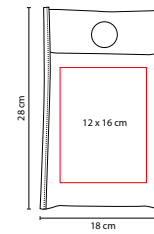

SIN 078

BOLSA MARIEL

MATERIAL: Non Woven
MEDIDA: 18 x 28 cm
ÁREA DE IMPRESIÓN: 12 x 16 cm
TÉCNICA DE IMPRESIÓN: Serigrafía
COLORES: A/N/R/V
COLORES GTM: Negro
COLORES PAN: Negro