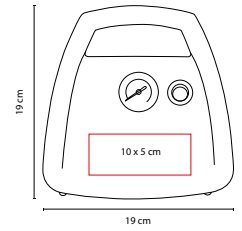

## SET DE HERRAMIENTAS EMERGENCY

MATERIAL: Estuche de Loneta / Metal / Plástico  
 MEDIDA: 20.5 x 28.8 cm  
 ÁREA DE IMPRESIÓN: 16 x 24 cm  
 TÉCNICA DE IMPRESIÓN: Bordado / Serigrafía  
 COLORES: Negro

Máxima medición 50 libras.

# HER 01

MEDIDOR DE PRESIÓN **EDFU**

MATERIAL: Plástico

MEDIDA: 1 x 8.2 cm

ÁREA DE IMPRESIÓN: 0.7 x 4 cm

TÉCNICA DE IMPRESIÓN: Serigrafía

COLORES: Plata

COLORES GTM: Plata

# HER 027

COMPRESOR DE AIRE **ORIORL**

MATERIAL: Plástico

MEDIDA: 19 x 19 cm

ÁREA DE IMPRESIÓN: 10 x 5 cm

TÉCNICA DE IMPRESIÓN: Serigrafía

COLORES: Plata

COLORES GTM: Plata