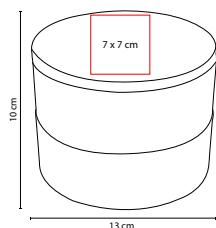

## ALHAJERO ALHAMA

MATERIAL: Plástico

MEDIDA: 13 x 10 cm

ÁREA DE IMPRESIÓN: 7 x 7 cm

TÉCNICA DE IMPRESIÓN: Serigrafía / Tampografía

COLORES: Blanco con Gris

Incluye 2 compartimentos y espejo.