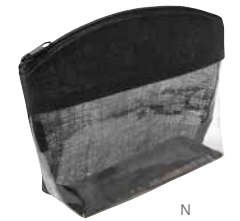

N

BIENESTAR / BELLEZA