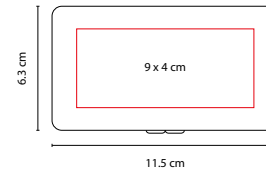

U 1071

COSTURERO CON ESPEJO BELLAMY

MATERIAL: Plástico
MEDIDA: 11.5 x 6.3 cm
ÁREA DE IMPRESIÓN: 9 x 4 cm
TÉCNICA DE IMPRESIÓN: Serigrafía
COLORES: Blanco