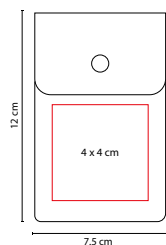

DAM 013

SET DE BROCHAS KIYA

MATERIAL: Curpiel
MEDIDA: 7.5 x 12 cm
ÁREA DE IMPRESIÓN: 4 x 4 cm
TÉCNICA DE IMPRESIÓN: Serigrafía
COLORES: Negro