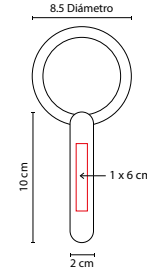

DAM 002

ESPEJO BRISEIS

MATERIAL: Plástico
MEDIDA: 8.5 cm Diámetro Espejo / 2 x 10 cm Mango
ÁREA DE IMPRESIÓN: 1 x 6 cm
TÉCNICA DE IMPRESIÓN: Serigrafía
COLORES: Plata
COLORES GTM: Plata