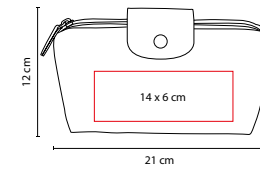

DAM 003

COSMETIQUERA LOIRA

MATERIAL: Poliéster / Curpiel
MEDIDA: 21 x 12 x 5 cm
ÁREA DE IMPRESIÓN: 14 x 6 cm
TÉCNICA DE IMPRESIÓN: Serigrafía
COLORES: A/C/N

COLORES GTM: A/C/N
COLORES PAN: A/C/N