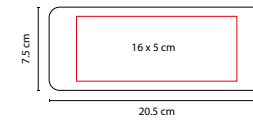

SIN 520

COSMETIQUERA **CHIC**

MATERIAL: PVC
MEDIDA: 27 x 16.5 x 9 cm
ÁREA DE IMPRESIÓN: 16 x 11 cm
TÉCNICA DE IMPRESIÓN: Serigrafía
COLORES: N/P