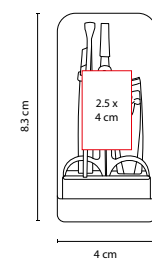

## DAM 016

COSTURERO **LEZNO**

MATERIAL: Curpiel

MEDIDA: 9 x 12 cm

ÁREA DE IMPRESIÓN: 6 x 8 cm

TÉCNICA DE IMPRESIÓN: Serigrafía

COLORES: Blanco

Incluye tijeras, descosedor, 6 carretes de hilos, cinta métrica, dedal, tubo de plástico con 5 agujas y set de costura portátil con hilos, botones y alfiler.

## DAM 025

SET MANICURE **KYMA**

MATERIAL: Plástico

MEDIDA: 4 x 8.3 cm

ÁREA DE IMPRESIÓN: 2.5 x 4 cm

TÉCNICA DE IMPRESIÓN: Serigrafía

COLORES: N/P

COLORES GTM: Negro