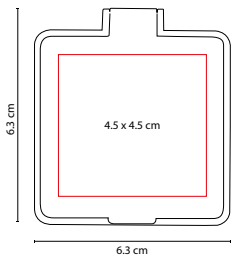

DAM 500

ESPEJO ALINE

MATERIAL: Plástico
MEDIDA: 6.3 x 6.3 cm
ÁREA DE IMPRESIÓN: 4.5 x 4.5 cm
TÉCNICA DE IMPRESIÓN: Serigrafía
COLORES: A/B/O/P/V
COLORES PAN: A/B/V

A

O

P

V

B

DAM 120

ESPEJO LARISA

MATERIAL: Plástico
MEDIDA: 9 x 11.5 cm
ÁREA DE IMPRESIÓN: 6 x 8.5 cm
TÉCNICA DE IMPRESIÓN: Serigrafía
COLORES: Negro
COLORES PAN: Negro

DAM 560

ESPEJO FANCY

MATERIAL: Plástico
MEDIDA: 6 cm Diámetro
ÁREA DE IMPRESIÓN: 5 cm Diámetro
TÉCNICA DE IMPRESIÓN: Serigrafía
COLORES: AT/BT/GT/PT
COLORES GTM: AT/BT/PT
COLORES PAN: AT/BT/PT

AT

GT

PT

BT