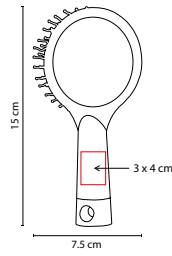

### SET DE MANICURE LAMPUNG

MATERIAL: Poliéster

MEDIDA: 6 x 10.5 cm

ÁREA DE IMPRESIÓN: 4 x 5 cm

TÉCNICA DE IMPRESIÓN: Serigrafía

COLORES: G/M

COLORES PAN: Gris

G

## ESPEJO BRISEIS

MATERIAL: Plástico  
 MEDIDA: 8.5 cm Diámetro Espejo / 2 x 10 cm Mango  
 ÁREA DE IMPRESIÓN: 1 x 6 cm  
 TÉCNICA DE IMPRESIÓN: Serigrafía  
 COLORES: Plata  
 COLORES GTM: Plata

## ESPEJO KEILA

MATERIAL: Madera  
 MEDIDA: 13 x 23 cm  
 ÁREA DE IMPRESIÓN: 9 x 2.5 cm  
 TÉCNICA DE IMPRESIÓN: Láser  
 COLORES: Café

Espejo 1 lado con aumento 2X y 1 lado normal. Cuenta con mango para sostener.

### ESPEJO DOLLY

MATERIAL: Plástico  
 MEDIDA: 7 x 7 cm  
 ÁREA DE IMPRESIÓN: 5.5 x 5.5 cm  
 TÉCNICA DE IMPRESIÓN: Serigrafía  
 COLORES: Blanco

 COLORES GTM: Blanco  
 COLORES PAN: Blanco

Incluye peine.