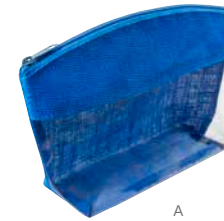

ITBags

DAM 009

COSMETIQUERA **LORELEI**

MATERIAL: Yute / Plástico

MEDIDA: 25 x 16 cm

ÁREA DE IMPRESIÓN: 13 x 4 cm

TÉCNICA DE IMPRESIÓN: Serigrafía

COLORES: A/N/P/R

COLORES GTM: Rosa

COLORES PAN: A/P/R

P

A

R

N

BIENESTAR / BELLEZA

DAM 010

COSMETIQUERA **KIARA**

MATERIAL: Poliéster

MEDIDA: 28 x 14.5 x 7.5 cm

ÁREA DE IMPRESIÓN: 18 x 6.5 cm

TÉCNICA DE IMPRESIÓN: Bordado

COLORES: A/N/R

R

A

N

PROMO.
opción