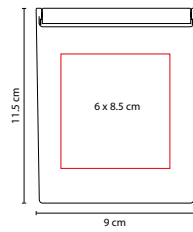

### SET DE MANICURE LAMPUNG

MATERIAL: Poliéster

MEDIDA: 6 x 10.5 cm

ÁREA DE IMPRESIÓN: 4 x 5 cm

TÉCNICA DE IMPRESIÓN: Serigrafía

COLORES: G/M

COLORES PAN: Gris

G

### ESPEJO ALINE

MATERIAL: Plástico  
 MEDIDA: 6.3 x 6.3 cm  
 ÁREA DE IMPRESIÓN: 4.5 x 4.5 cm  
 TÉCNICA DE IMPRESIÓN: Serigrafía  
 COLORES: A/B/O/P/V  
 COLORES PAN: A/B/V

A

O

P

V

B

### ESPEJO LARISA

MATERIAL: Plástico  
 MEDIDA: 9 x 11.5 cm  
 ÁREA DE IMPRESIÓN: 6 x 8.5 cm  
 TÉCNICA DE IMPRESIÓN: Serigrafía  
 COLORES: Negro  
 COLORES PAN: Negro

### ESPEJO FANCY

MATERIAL: Plástico  
 MEDIDA: 6 cm Diámetro  
 ÁREA DE IMPRESIÓN: 5 cm Diámetro  
 TÉCNICA DE IMPRESIÓN: Serigrafía  
 COLORES: AT/BT/GT/PT  
 COLORES GTM: AT/BT/PT  
 COLORES PAN: AT/BT/PT