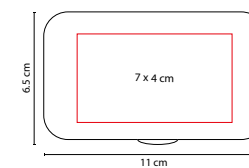

## SET DE MANICURE FUNKY

MATERIAL: Plástico  
 MEDIDA: 10 x 5.3 cm  
 ÁREA DE IMPRESIÓN: 8 x 4 cm  
 TÉCNICA DE IMPRESIÓN: Serigrafía  
 COLORES: A/B/R/V

COLORES GTM: A/B  
 COLORES PAN: A/B/V

R

B

Incluye 4 accesorios.

## SET DE MANICURE GENOVA

MATERIAL: Curpiel

MEDIDA: 11 x 6.5 cm

ÁREA DE IMPRESIÓN: 7 x 4 cm

TÉCNICA DE IMPRESIÓN: Serigrafía

COLORES: G/N/P

 COLORES GTM: N/P

 COLORES PAN: N/P