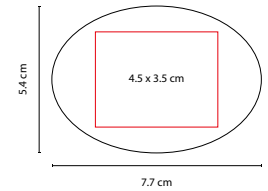

DAM 810

COSTURERO OVALADO AURA

MATERIAL: Plástico
MEDIDA: 7.7 x 5.4 cm
ÁREA DE IMPRESIÓN: 4.5 x 3.5 cm
TÉCNICA DE IMPRESIÓN: Serigrafía
COLORES: Blanco Frosty
COLORES GTM: Blanco Frosty