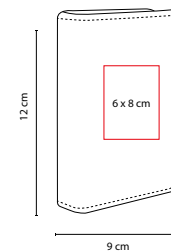

DAM 016

COSTURERO **LEZNO**

MATERIAL: Curpiel

MEDIDA: 9 x 12 cm

ÁREA DE IMPRESIÓN: 6 x 8 cm

TÉCNICA DE IMPRESIÓN: Serigrafía

COLORES: Blanco

Incluye tijeras, descosedor, 6 carretes de hilos, cinta métrica, dedal, tubo de plástico con 5 agujas y set de costura portátil con hilos, botones y alfiler.

N

P

DAM 025

SET MANICURE **KYMA**

MATERIAL: Plástico

MEDIDA: 4 x 8.3 cm

ÁREA DE IMPRESIÓN: 2.5 x 4 cm

TÉCNICA DE IMPRESIÓN: Serigrafía

COLORES: N/P

COLORES GTM: Negro

Incluye 4 accesorios.