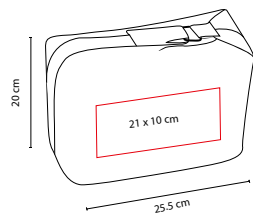

## COSMETIQUERA PLATINUM

MATERIAL: Microfibra

MEDIDA: 25.5 x 20 x 15.5 cm

ÁREA DE IMPRESIÓN: 21 x 10 cm

TÉCNICA DE IMPRESIÓN: Bordado / Serigrafía

COLORES: G/N/P

P

N