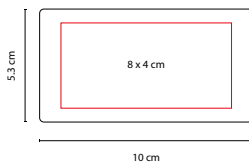

DAM 435

SET DE MANICURE FUNKY

MATERIAL: Plástico
MEDIDA: 10 x 5.3 cm
ÁREA DE IMPRESIÓN: 8 x 4 cm
TÉCNICA DE IMPRESIÓN: Serigrafía
COLORES: A/B/R/V