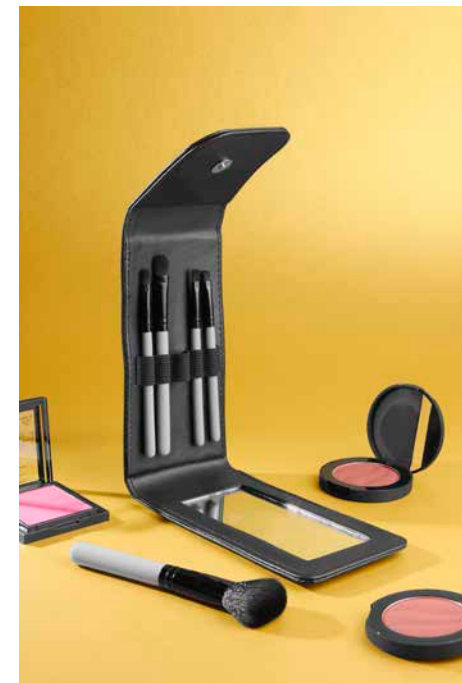

DAM 006

SET DE BROCHAS ANNIA

MATERIAL: Curpiel
MEDIDA: 8.4 x 16 cm
ÁREA DE IMPRESIÓN: 5 x 5 cm
TÉCNICA DE IMPRESIÓN: Serigrafía
COLORES: Negro

Incluye 5 accesorios y espejo.

DAM 013

SET DE BROCHAS KIYA

MATERIAL: Curpiel
MEDIDA: 7.5 x 12 cm
ÁREA DE IMPRESIÓN: 4 x 4 cm
TÉCNICA DE IMPRESIÓN: Serigrafía
COLORES: Negro

Incluye 4 accesorios.