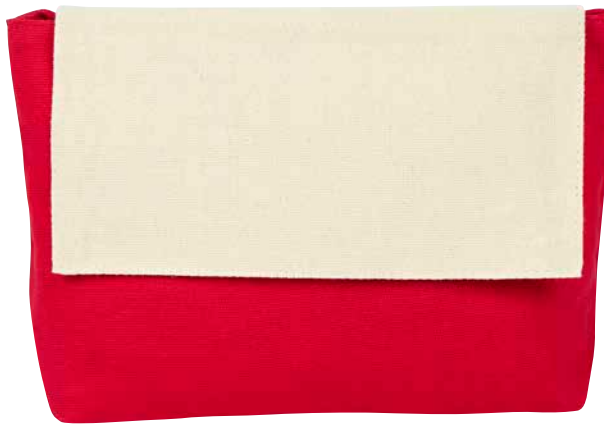

## COSMETIQUERA POLAND

MATERIAL: Algodón

MEDIDA: 24 x 15 cm

ÁREA DE IMPRESIÓN: 12 x 6 cm

TÉCNICA DE IMPRESIÓN: Serigrafía

COLORES: N/P/R

P

N