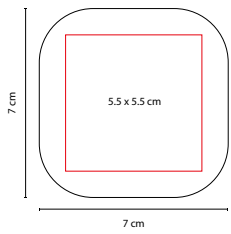

DAM 804

ESPEJO DOLLY

MATERIAL: Plástico
MEDIDA: 7 x 7 cm
ÁREA DE IMPRESIÓN: 5.5 x 5.5 cm
TÉCNICA DE IMPRESIÓN: Serigrafía
COLORES: Blanco

COLORES GTM: Blanco
COLORES PAN: Blanco