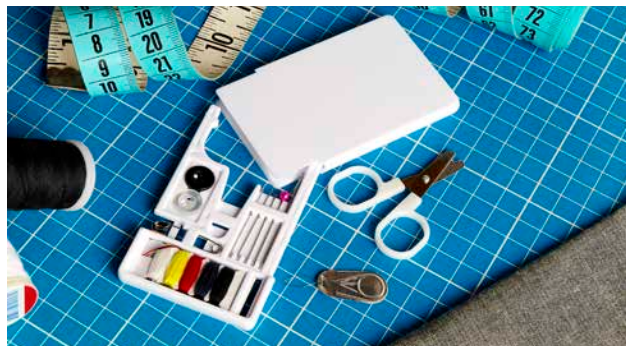

DAM 022

COSTURERO ZAMBIA

MATERIAL: Plástico
MEDIDA: 5.3 x 8.8 cm
ÁREA DE IMPRESIÓN: 3 x 5 cm
TÉCNICA DE IMPRESIÓN: Serigrafía
COLORES: Blanco
COLORES GTM: Blanco
COLORES PAN: Blanco

Tapa deslizable. Incluye tijeras, botones, ensartador de aguja, alfiler, hilo, agujas y seguro.

U 1071

COSTURERO CON ESPEJO BELLAMY

MATERIAL: Plástico
MEDIDA: 11.5 x 6.3 cm
ÁREA DE IMPRESIÓN: 9 x 4 cm
TÉCNICA DE IMPRESIÓN: Serigrafía
COLORES: Blanco