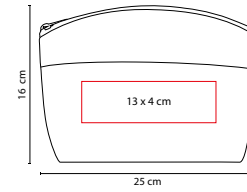

## COSMETIQUERA ELBE

MATERIAL: Curpiel / PVC

MEDIDA: 21 x 15 x 7 cm

ÁREA DE IMPRESIÓN: 14 x 6 cm

TÉCNICA DE IMPRESIÓN: Serigrafía

COLORES: Gris

ITBags

## DAM 009

COSMETIQUERA **LORELEI**

MATERIAL: Yute / Plástico

MEDIDA: 25 x 16 cm

ÁREA DE IMPRESIÓN: 13 x 4 cm

TÉCNICA DE IMPRESIÓN: Serigrafía

COLORES: A/N/P/R

COLORES GTM: Rosa