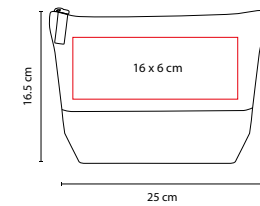

## COSMETIQUERA STELLA

MATERIAL: Poliéster

MEDIDA: 25 x 17 x 5 cm

ÁREA DE IMPRESIÓN: 15 x 5 cm

TÉCNICA DE IMPRESIÓN: Serigrafía

COLORES: G/P

COLORES GTM: Rosa

COLORES PAN: Rosa

### COSMETIQUERA LOIRA

MATERIAL: Poliéster / Curpiel  
 MEDIDA: 21 x 12 x 5 cm  
 ÁREA DE IMPRESIÓN: 14 x 6 cm  
 TÉCNICA DE IMPRESIÓN: Serigrafía  
 COLORES: A/C/N

COLORES GTM: A/C/N  
 COLORES PAN: A/C/N