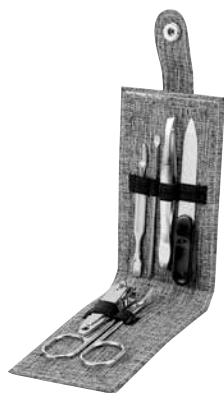

### SET DE MANICURE LAMPUNG

MATERIAL: Poliéster

MEDIDA: 6 x 10.5 cm

ÁREA DE IMPRESIÓN: 4 x 5 cm

TÉCNICA DE IMPRESIÓN: Serigrafía

COLORES: G/M

COLORES PAN: Gris

G