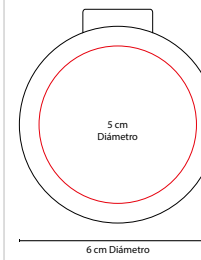

### SET DE MANICURE LAMPUNG

MATERIAL: Poliéster

MEDIDA: 6 x 10.5 cm

ÁREA DE IMPRESIÓN: 4 x 5 cm

TÉCNICA DE IMPRESIÓN: Serigrafía

COLORES: G/M

COLORES PAN: Gris

G

### ESPEJO ALINE

MATERIAL: Plástico  
 MEDIDA: 6.3 x 6.3 cm  
 ÁREA DE IMPRESIÓN: 4.5 x 4.5 cm  
 TÉCNICA DE IMPRESIÓN: Serigrafía  
 COLORES: A/B/O/P/V  
 COLORES PAN: A/B/V

A

O

P

V

B

### ESPEJO LARISA

MATERIAL: Plástico  
 MEDIDA: 9 x 11.5 cm  
 ÁREA DE IMPRESIÓN: 6 x 8.5 cm  
 TÉCNICA DE IMPRESIÓN: Serigrafía  
 COLORES: Negro  
 COLORES PAN: Negro

### ESPEJO FANCY

MATERIAL: Plástico  
 MEDIDA: 6 cm Diámetro  
 ÁREA DE IMPRESIÓN: 5 cm Diámetro  
 TÉCNICA DE IMPRESIÓN: Serigrafía  
 COLORES: AT/BT/GT/PT  
 COLORES GTM: AT/BT/PT  
 COLORES PAN: AT/BT/PT