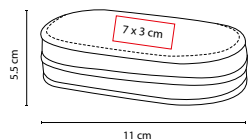

DAM 012

SET DE MANICURE SASKA

MATERIAL: Curpiel
MEDIDA: 11 x 5.5 cm
ÁREA DE IMPRESIÓN: 7 x 3 cm
TÉCNICA DE IMPRESIÓN: Serigrafía
COLORES: Negro