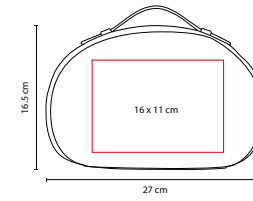

SIN 520

COSMETIQUERA **CHIC**

MATERIAL: PVC
MEDIDA: 27 x 16.5 x 9 cm
ÁREA DE IMPRESIÓN: 16 x 11 cm
TÉCNICA DE IMPRESIÓN: Serigrafía
COLORES: N/P

SIN 128

COSMETIQUERA **SELLA**

MATERIAL: PVC
MEDIDA: 20.5 x 7.5 x 5.5 cm
ÁREA DE IMPRESIÓN: 16 x 5 cm
TÉCNICA DE IMPRESIÓN: Serigrafía

COLORES: A/B/P
COLORES GTM: A/B/P
COLORES PAN: A/B/P