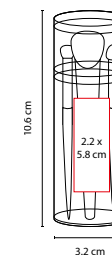

## SET DE BROCHAS KIYA

MATERIAL: Curpiel  
 MEDIDA: 7.5 x 12 cm  
 ÁREA DE IMPRESIÓN: 4 x 4 cm  
 TÉCNICA DE IMPRESIÓN: Serigrafía  
 COLORES: Negro

Incluye 4 accesorios.

### SET DE BROCHAS GLAMOUR

MATERIAL: Plástico  
 MEDIDA: 5.1 x 12.1 cm  
 ÁREA DE IMPRESIÓN: 3.4 x 3 cm  
 TÉCNICA DE IMPRESIÓN:  
 Serigrafía / Tampografía  
 COLORES: Plata

Incluye 5 accesorios.