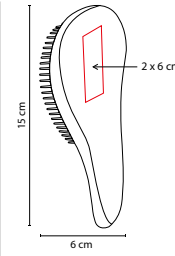

### SET DE MANICURE LAMPUNG

MATERIAL: Poliéster

MEDIDA: 6 x 10.5 cm

ÁREA DE IMPRESIÓN: 4 x 5 cm

TÉCNICA DE IMPRESIÓN: Serigrafía

COLORES: G/M

COLORES PAN: Gris

G

### ESPEJO DOLLY

MATERIAL: Plástico  
 MEDIDA: 7 x 7 cm  
 ÁREA DE IMPRESIÓN: 5.5 x 5.5 cm  
 TÉCNICA DE IMPRESIÓN: Serigrafía  
 COLORES: Blanco

 COLORES GTM: Blanco  
 COLORES PAN: Blanco

Incluye peine.

### CEPILLO ZIVA

MATERIAL: Plástico  
 MEDIDA: 7.5 x 15 cm  
 ÁREA DE IMPRESIÓN: 3 x 4 cm  
 TÉCNICA DE IMPRESIÓN: Serigrafía  
 COLORES: Blanco con Negro

 COLORES GTM: Blanco con Negro

Cepillo anti-frizz, masajeador. Incluye espejo.

### CEPILLO BIELLA

MATERIAL: Plástico  
 MEDIDA: 6 x 15 cm  
 ÁREA DE IMPRESIÓN: 2 x 6 cm  
 TÉCNICA DE IMPRESIÓN: Serigrafía  
 COLORES: Blanco con Negro

 COLORES PAN: Blanco con Negro

Cepillo anti-frizz, masajeador.