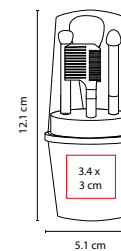

## SET DE MANICURE Y BROCHAS YOUNG

MATERIAL: Curpiel

MEDIDA: 13.2 x 8 cm

ÁREA DE IMPRESIÓN: 10 x 6 cm

TÉCNICA DE IMPRESIÓN: Láser / Serigrafía

COLORES: Negro

 COLORES GTM: Negro

Incluye 10 accesorios (5 brochas, 5 accesorios para manicure y un espejo).

## SET DE BROCHAS ANNIA

MATERIAL: Curpiel  
 MEDIDA: 8.4 x 16 cm  
 ÁREA DE IMPRESIÓN: 5 x 5 cm  
 TÉCNICA DE IMPRESIÓN: Serigrafía  
 COLORES: Negro

Incluye 5 accesorios y espejo.

## SET DE BROCHAS KIYA

MATERIAL: Curpiel  
 MEDIDA: 7.5 x 12 cm  
 ÁREA DE IMPRESIÓN: 4 x 4 cm  
 TÉCNICA DE IMPRESIÓN: Serigrafía  
 COLORES: Negro

Incluye 4 accesorios.