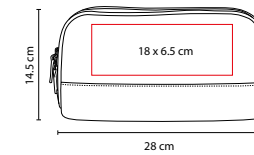

## COSMETIQUERA ELBE

MATERIAL: Curpiel / PVC

MEDIDA: 21 x 15 x 7 cm

ÁREA DE IMPRESIÓN: 14 x 6 cm

TÉCNICA DE IMPRESIÓN: Serigrafía

COLORES: Gris

ITBags

## DAM 009

COSMETIQUERA **LORELEI**

MATERIAL: Yute / Plástico

MEDIDA: 25 x 16 cm

ÁREA DE IMPRESIÓN: 13 x 4 cm

TÉCNICA DE IMPRESIÓN: Serigrafía

COLORES: A/N/P/R

COLORES GTM: Rosa

## DAM 010

COSMETIQUERA **KIARA**

MATERIAL: Poliéster

MEDIDA: 28 x 14.5 x 7.5 cm

ÁREA DE IMPRESIÓN: 18 x 6.5 cm

TÉCNICA DE IMPRESIÓN: Bordado

COLORES: A/N/R

R