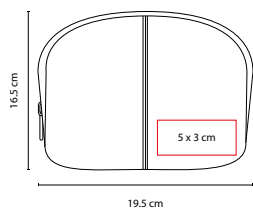

## COSMETIQUERA VICTORIAS

MATERIAL: Microfibra

MEDIDA: 19.5 x 16.5 x 4.5 cm

ÁREA DE IMPRESIÓN: 5 x 3 cm

TÉCNICA DE IMPRESIÓN: Bordado / Serigrafía

COLORES: G/N/P

G

N