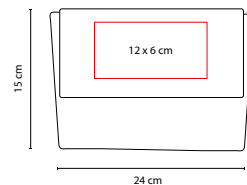

## COSMETIQUERA POLAND

MATERIAL: Algodón

MEDIDA: 24 x 15 cm

ÁREA DE IMPRESIÓN: 12 x 6 cm

TÉCNICA DE IMPRESIÓN: Serigrafía

COLORES: N/P/R

P

N