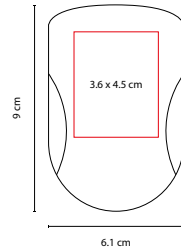

DAM 702

ESPEJO CON LUZ AVANTE

MATERIAL: Plástico
MEDIDA: 6.1 x 9 cm
ÁREA DE IMPRESIÓN: 3.6 x 4.5 cm
TÉCNICA DE IMPRESIÓN: Serigrafía
COLORES: Blanco
COLORES GTM: Blanco
COLORES PAN: Blanco