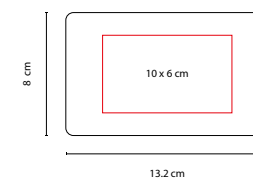

## SET DE MANICURE Y BROCHAS YOUNG

MATERIAL: Curpiel

MEDIDA: 13.2 x 8 cm

ÁREA DE IMPRESIÓN: 10 x 6 cm

TÉCNICA DE IMPRESIÓN: Láser / Serigrafía

COLORES: Negro

 COLORES GTM: Negro

Incluye 10 accesorios (5 brochas, 5 accesorios para manicure y un espejo).