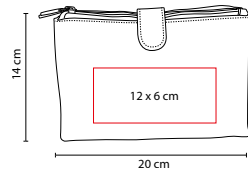

## COSMETIQUERA BRIANA

MATERIAL: Poliéster

MEDIDA: 20 x 14 x 3 cm

ÁREA DE IMPRESIÓN: 12 x 6 cm

TÉCNICA DE IMPRESIÓN: Serigrafía

COLORES: A/N/P

COLORES GTM: Negro

COLORES PAN: Negro