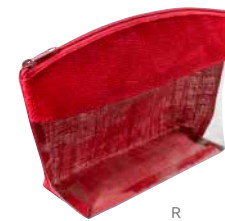

ITBags

DAM 009

COSMETIQUERA **LORELEI**

MATERIAL: Yute / Plástico

MEDIDA: 25 x 16 cm

ÁREA DE IMPRESIÓN: 13 x 4 cm

TÉCNICA DE IMPRESIÓN: Serigrafía

COLORES: A/N/P/R

COLORES GTM: Rosa

COLORES PAN: A/P/R

P

A

R

N

BIENESTAR / BELLEZA

DAM 010

COSMETIQUERA **KIARA**

MATERIAL: Poliéster

MEDIDA: 28 x 14.5 x 7.5 cm

ÁREA DE IMPRESIÓN: 18 x 6.5 cm

TÉCNICA DE IMPRESIÓN: Bordado

COLORES: A/N/R

R

A

N

PROMO.
opción