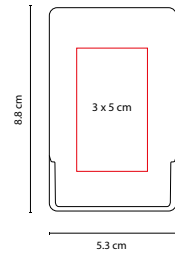

### SET DE MANICURE LAMPUNG

MATERIAL: Poliéster

MEDIDA: 6 x 10.5 cm

ÁREA DE IMPRESIÓN: 4 x 5 cm

TÉCNICA DE IMPRESIÓN: Serigrafía

COLORES: G/M

COLORES PAN: Gris

G

### ESPEJO DOLLY

MATERIAL: Plástico  
 MEDIDA: 7 x 7 cm  
 ÁREA DE IMPRESIÓN: 5.5 x 5.5 cm  
 TÉCNICA DE IMPRESIÓN: Serigrafía  
 COLORES: Blanco

 COLORES GTM: Blanco  
 COLORES PAN: Blanco

Incluye peine.

### CEPILLO BIELLA

MATERIAL: Plástico  
 MEDIDA: 6 x 15 cm  
 ÁREA DE IMPRESIÓN: 2 x 6 cm  
 TÉCNICA DE IMPRESIÓN: Serigrafía  
 COLORES: Blanco con Negro

 COLORES PAN: Blanco con Negro

Cepillo anti-frizz, masajeador.

## COSTURERO ZAMBIA

MATERIAL: Plástico  
 MEDIDA: 5.3 x 8.8 cm  
 ÁREA DE IMPRESIÓN: 3 x 5 cm  
 TÉCNICA DE IMPRESIÓN: Serigrafía  
 COLORES: Blanco  
 COLORES GTM: Blanco  
 COLORES PAN: Blanco

Tapa deslizable. Incluye tijeras, botones, ensartador de aguja, alfiler, hilo, agujas y seguro.