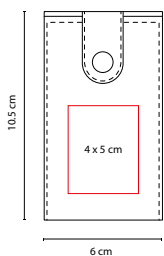

### SET DE MANICURE LAMPUNG

MATERIAL: Poliéster

MEDIDA: 6 x 10.5 cm

ÁREA DE IMPRESIÓN: 4 x 5 cm

TÉCNICA DE IMPRESIÓN: Serigrafía

COLORES: G/M

COLORES PAN: Gris

G

### ESPEJO ALINE

MATERIAL: Plástico  
 MEDIDA: 6.3 x 6.3 cm  
 ÁREA DE IMPRESIÓN: 4.5 x 4.5 cm  
 TÉCNICA DE IMPRESIÓN: Serigrafía  
 COLORES: A/B/O/P/V  
 COLORES PAN: A/B/V

A

O

P

V

B