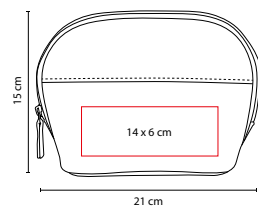

## COSMETIQUERA ELBE

MATERIAL: Curpiel / PVC

MEDIDA: 21 x 15 x 7 cm

ÁREA DE IMPRESIÓN: 14 x 6 cm

TÉCNICA DE IMPRESIÓN: Serigrafía

COLORES: Gris

ITBags

## DAM 009

COSMETIQUERA **LORELEI**

MATERIAL: Yute / Plástico

MEDIDA: 25 x 16 cm

ÁREA DE IMPRESIÓN: 13 x 4 cm

TÉCNICA DE IMPRESIÓN: Serigrafía

COLORES: A/N/P/R

COLORES GTM: Rosa