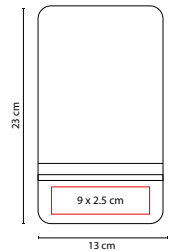

### SET DE MANICURE LAMPUNG

MATERIAL: Poliéster

MEDIDA: 6 x 10.5 cm

ÁREA DE IMPRESIÓN: 4 x 5 cm

TÉCNICA DE IMPRESIÓN: Serigrafía

COLORES: G/M

COLORES PAN: Gris

G

## ESPEJO CON LUZ AVANTE

MATERIAL: Plástico  
 MEDIDA: 6.1 x 9 cm  
 ÁREA DE IMPRESIÓN: 3.6 x 4.5 cm  
 TÉCNICA DE IMPRESIÓN: Serigrafía  
 COLORES: Blanco  
 COLORES GTM: Blanco  
 COLORES PAN: Blanco

## ESPEJO BRISEIS

MATERIAL: Plástico  
 MEDIDA: 8.5 cm Diámetro Espejo / 2 x 10 cm Mango  
 ÁREA DE IMPRESIÓN: 1 x 6 cm  
 TÉCNICA DE IMPRESIÓN: Serigrafía  
 COLORES: Plata  
 COLORES GTM: Plata

## ESPEJO KEILA

MATERIAL: Madera  
 MEDIDA: 13 x 23 cm  
 ÁREA DE IMPRESIÓN: 9 x 2.5 cm  
 TÉCNICA DE IMPRESIÓN: Láser  
 COLORES: Café

Espejo 1 lado con aumento 2X y 1 lado normal. Cuenta con mango para sostener.