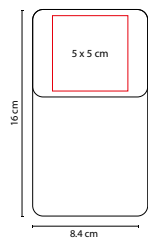

DAM 006

SET DE BROCHAS ANNIA

MATERIAL: Curpiel
MEDIDA: 8.4 x 16 cm
ÁREA DE IMPRESIÓN: 5 x 5 cm
TÉCNICA DE IMPRESIÓN: Serigrafía
COLORES: Negro

Incluye 5 accesorios y espejo.