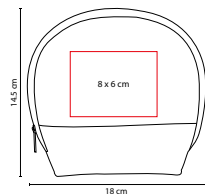

# SIN 128

COSMETIQUERA **SELLA**

MATERIAL: PVC  
 MEDIDA: 20.5 x 7.5 x 5.5 cm  
 ÁREA DE IMPRESIÓN: 16 x 5 cm  
 TÉCNICA DE IMPRESIÓN: Serigrafía

COLORES: A/B/P  
 COLORES GTM: A/B/P  
 COLORES PAN: A/B/P

## KIT DE BAÑO ALTHEA

MATERIAL: Plástico / Poliéster

MEDIDA: 18 x 14.5 cm

ÁREA DE IMPRESIÓN: 8 x 6 cm

TÉCNICA DE IMPRESIÓN: Serigrafía

COLORES: Blanco

COLORES GTM: Blanco

Incluye 4 accesorios de baño: 2 esponjas, cepillo y guante.