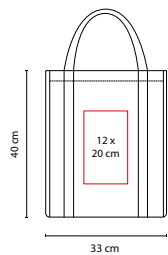

ÁREA DE IMPRESIÓN: 12 x 10 cm Abierta

TÉCNICA DE IMPRESIÓN: Serigrafía

COLORES: A/N/R

COLORES GTM: A/N/R

N

R

Bolsa plegable con broche de plástico.

P

SIN 210

BOLSA COTTON SLIM

MATERIAL: 100% Algodón

MEDIDA: 35 x 41.5 cm

ÁREA DE IMPRESIÓN: 26 x 30 cm

TÉCNICA DE IMPRESIÓN: Serigrafía

COLORES: A/BE/N/O/P/R/V

A

MATERIAL: Non Woven
 MEDIDA: 33 x 40 x 18 cm
 ÁREA DE IMPRESIÓN: 12 x 20 cm
 TÉCNICA DE IMPRESIÓN: Serigrafía
 COLORES: A/B/O/R/V

COLORES GTM: A/B/R
 COLORES PAN: A/O/R/V

O

Bolsa con fuelle.

SIN 022

BOLSA RIOJA

MATERIAL: Non Woven
 MEDIDA: 50 x 39.5 cm
 ÁREA DE IMPRESIÓN: 35 x 28 cm
 TÉCNICA DE IMPRESIÓN: Serigrafía
 COLORES: A/B/N/O/R

COLORES GTM: A/B/R
 COLORES PAN: A/O/R

A

Bolsa sin fuelle.

SIN 147

BOLSA BAGGARA