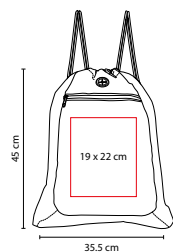

MATERIAL: Poliéster

MEDIDA: 36.5 x 45 cm

ÁREA DE IMPRESIÓN: 25 x 30 cm

TÉCNICA DE IMPRESIÓN: Serigrafía

COLORES: A/B/N/O/R/V

COLORES GTM: A/B/N/O/R

COLORES PAN: A/N/O/R/V

A

R

N

O

B

V

Incluye bolsa frontal.

SIN 102

BOLSA-MOCHILA SUNET

MATERIAL: Poliéster

MEDIDA: 35.5 x 45 cm

ÁREA DE IMPRESIÓN: 19 x 22 cm

TÉCNICA DE IMPRESIÓN: Serigrafía

COLORES: A/N/R

R

A

N

Bolsa con cierre frontal. Aditamento especial para audífonos.

SIN 301

BOLSA-MOCHILA **ZITE**

MATERIAL: Poliéster

MEDIDA: 38 x 42.5 cm

ÁREA DE IMPRESIÓN: 20 x 12 cm

TÉCNICA DE IMPRESIÓN: Serigrafía

COLORES: Gris