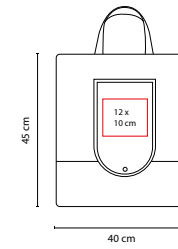

N

BE

O

Bolsa con fuelle.

SIN 141

BOLSA CART BAG

MATERIAL: Poliéster
 MEDIDA: 31 x 52.5 x 13 cm
 ÁREA DE IMPRESIÓN: 22 x 18 cm
 TÉCNICA DE IMPRESIÓN: Bordado / Serigrafía
 COLORES: N/R

SIN 175

BOLSA MORAB

MATERIAL: Non Woven
 MEDIDA: 35 x 37 x 16 cm
 ÁREA DE IMPRESIÓN: 26 x 29 cm
 TÉCNICA DE IMPRESIÓN: Serigrafía
 COLORES: A/B/N/R

Bolsa plegable con botón.

SIN 041

BOLSA SHOPPER

MATERIAL: Non Woven
 MEDIDA: 39 x 44 x 9.5 cm
 ÁREA DE IMPRESIÓN: 30 x 20 cm
 TÉCNICA DE IMPRESIÓN: Serigrafía
 COLORES: A/N/O/R/V

COLORES GTM: A/N/O/R/V
 COLORES PAN: A/R/V

Bolsa con fuelle.

Incluye bolsa frontal y principal.

A

SIN 238

BOLSA TARFA

MATERIAL: Non Woven

MEDIDA: 18 x 10 cm Cerrada / 40 x 45 cm Abierta

ÁREA DE IMPRESIÓN: 12 x 10 cm Abierta

TÉCNICA DE IMPRESIÓN: Serigrafía

COLORES: A/N/R

COLORES GTM: A/N/R

N

R

Bolsa plegable con broche de plástico.

P