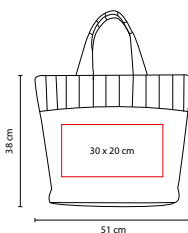

R

SIN 138

BOLSA MEZZOLA

MATERIAL: Yute / Algodón
 MEDIDA: 37.5 x 41 cm
 ÁREA DE IMPRESIÓN: 20 x 18 cm
 TÉCNICA DE IMPRESIÓN: Serigrafía
 COLORES: A/N/O/R/V

COLORES GTM: A/R/V
 COLORES PAN: A/R/V

N

V

O

A

SIN 087

BOLSA ALMEZ

MATERIAL: Yute
MEDIDA: 35 x 32.5 x 20 cm
ÁREA DE IMPRESIÓN: 18 x 18 cm
TÉCNICA DE IMPRESIÓN: Serigrafía
COLORES: A/O/R/V

V

R

O

A

SIN 065

BOLSA MALLORQUÍN

MATERIAL: Yute
MEDIDA: 51 x 38 x 14.5 cm
ÁREA DE IMPRESIÓN: 30 x 20 cm
TÉCNICA DE IMPRESIÓN: Serigrafía
COLORES: A/P/R

R

A

P

SIN 113

BOLSA FALL