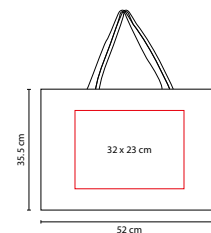

R

SIN 138

BOLSA MEZZOLA

MATERIAL: Yute / Algodón
 MEDIDA: 37.5 x 41 cm
 ÁREA DE IMPRESIÓN: 20 x 18 cm
 TÉCNICA DE IMPRESIÓN: Serigrafía
 COLORES: A/N/O/R/V

COLORES GTM: A/R/V
 COLORES PAN: A/R/V

N

V

O

A

SIN 087

BOLSA ALMEZ

MATERIAL: Yute
MEDIDA: 35 x 32.5 x 20 cm
ÁREA DE IMPRESIÓN: 18 x 18 cm
TÉCNICA DE IMPRESIÓN: Serigrafía
COLORES: A/O/R/V

V

R

O

A

SIN 065

BOLSA MALLORQUÍN

MATERIAL: Yute
MEDIDA: 51 x 38 x 14.5 cm
ÁREA DE IMPRESIÓN: 30 x 20 cm
TÉCNICA DE IMPRESIÓN: Serigrafía
COLORES: A/P/R

R

A

P

SIN 113

BOLSA FALL

MATERIAL: Yute
MEDIDA: 52 x 35.5 x 13 cm
ÁREA DE IMPRESIÓN: 32 x 23 cm
TÉCNICA DE IMPRESIÓN: Bordado / Serigrafía
COLORES: Beige

COLORES GTM: Beige

COLORES PAN: Beige

Bolsa con fuelle.

Bolsa con fuelle.

R

VI Bags