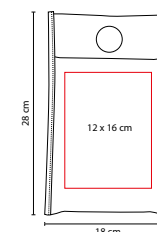

MATERIAL: Poliéster

MEDIDA: 36.5 x 44 cm

ÁREA DE IMPRESIÓN: 22 x 14 cm

TÉCNICA DE IMPRESIÓN: Serigrafía

COLORES: A/N/R

COLORES PAN: A/N/R

A

R

Bolsa con fuente.

SIN 043

BOLSA TOLEDO

MATERIAL: Non Woven
 MEDIDA: 30 x 33.7 cm
 ÁREA DE IMPRESIÓN: 21 x 27 cm
 TÉCNICA DE IMPRESIÓN: Serigrafía
 COLORES: A/B/N/O/P/R/V/Y

- COLORES GTM: A/B/N/O/R/V/Y
- COLORES PAN: A/B/N/O/R/V/Y

Bolsa sin fuente.

SIN 078

BOLSA MARIEL

MATERIAL: Non Woven
 MEDIDA: 18 x 28 cm
 ÁREA DE IMPRESIÓN: 12 x 16 cm
 TÉCNICA DE IMPRESIÓN: Serigrafía
 COLORES: A/N/R/V

- COLORES GTM: Negro
- COLORES PAN: Negro

V

A

R

N

Bolsa para basura portátil.

SIN 340

BOLSA TASU

MATERIAL: Non Woven
 MEDIDA: 38 x 32 x 11.3 cm
 ÁREA DE IMPRESIÓN: 26 x 16 cm
 TÉCNICA DE IMPRESIÓN: Serigrafía
 COLORES: A/O/R/V

COLORES PAN: A/R/V