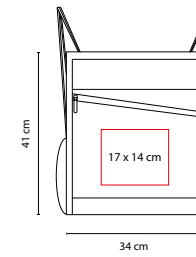

MATERIAL: Non Woven

MEDIDA: 34 x 43 cm

ÁREA DE IMPRESIÓN: 13 x 20 cm

TÉCNICA DE IMPRESIÓN: Serigrafía

COLORES: A/B/O/R/V

COLORES GTM: A/B/R

COLORES PAN: A/R/V

Incluye 2 tiras reflejantes.

N

AC

A

V

SIN 203

BOLSA-MOCHILA **COIRA**

MATERIAL: Algodón / Corcho

MEDIDA: 34 x 39.5 cm

ÁREA DE IMPRESIÓN: 21 x 15 cm

TÉCNICA DE IMPRESIÓN: Serigrafía

COLORES: Beige

G

SIN 201

BOLSA-MOCHILA **TRIMMIS**

MATERIAL: Poliéster

MEDIDA: 34 x 41 x 8 cm

MATERIAL: Poliéster

MEDIDA: 36.5 x 45 cm

ÁREA DE IMPRESIÓN: 25 x 30 cm

TÉCNICA DE IMPRESIÓN: Serigrafía

COLORES: A/B/N/O/R/V

COLORES GTM: A/B/N/O/R

COLORES PAN: A/N/O/R/V

A