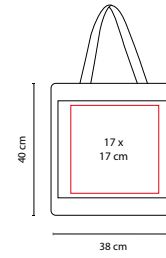

SIN 075

BOLSA BELAYA

MATERIAL: Non Woven Laminado
 MEDIDA: 39 x 34 x 13.5 cm
 ÁREA DE IMPRESIÓN: 27 x 21 cm
 TÉCNICA DE IMPRESIÓN: Serigrafía
 COLORES: A/M/O/R/V

COLORES PAN: A/M/O/R/V

M

Bolsa con fuelle.

SIN 086

BOLSA SPARKLY

MATERIAL: Non Woven Laminado
 MEDIDA: 40 x 30 x 10 cm
 ÁREA DE IMPRESIÓN: 30 x 20 cm
 TÉCNICA DE IMPRESIÓN: Serigrafía
 COLORES: A/N/O/P/R

A

N

O

P

R

Bolsa con fuelle.

SIN 047

BOLSA CARNAVAL

MATERIAL: Non Woven Metalizado
 MEDIDA: 40 x 45 x 10 cm
 ÁREA DE IMPRESIÓN: 30 x 35 cm
 TÉCNICA DE IMPRESIÓN: Serigrafía
 COLORES: A/D/R/S/V

V

A

R

D

S

Bolsa con fuelle.

UTBags

SIN 158

BOLSA LEIRIA

MATERIAL: Yute / Algodón

MEDIDA: 38 x 40 cm

ÁREA DE IMPRESIÓN: 17 x 17 cm

TÉCNICA DE IMPRESIÓN: Serigrafía