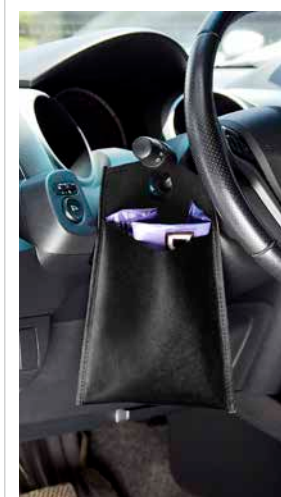

Bolsa sin fuente.

SIN 078

BOLSA MARIEL

MATERIAL: Non Woven
 MEDIDA: 18 x 28 cm
 ÁREA DE IMPRESIÓN: 12 x 16 cm
 TÉCNICA DE IMPRESIÓN: Serigrafía
 COLORES: A/N/R/V

- COLORES GTM: Negro
- COLORES PAN: Negro

V