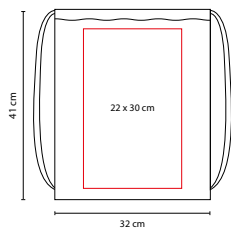

BOLSAS

TEXTILES / BOLSAS

SIN 405

BOLSA-MOCHILA FUSETA

MATERIAL: Poliéster

MEDIDA: 33 x 42 cm

ÁREA DE IMPRESIÓN: 22 x 15 cm

TÉCNICA DE IMPRESIÓN: Bordado / Serigrafía

COLORES: Blanco con Gris

Bolsa frontal con cierre. Cuenta con asa y tirantes.

SIN 220

BOLSA-MOCHILA LORETTO

MATERIAL: 100% Algodón
 MEDIDA: 32 x 41 cm
 ÁREA DE IMPRESIÓN: 22 x 30 cm
 TÉCNICA DE IMPRESIÓN: Serigrafía
 COLORES: Beige

TEXTILES / BOLSAS

SIN 315

BOLSA-MOCHILA ARACAR

MATERIAL: Non Woven / Poliéster
 MEDIDA: 32.5 x 41.5 cm
 ÁREA DE IMPRESIÓN: 18 x 18 cm
 TÉCNICA DE IMPRESIÓN: Serigrafía
 COLORES: A/O/R/V

COLORES GTM: A/R

R

A

V

O

SIN 054

BOLSA-MOCHILA BRETÓN

MATERIAL: Non Woven
 MEDIDA: 34 x 44.5 cm
 ÁREA DE IMPRESIÓN: 22 x 12 cm
 TÉCNICA DE IMPRESIÓN: Serigrafía
 COLORES: A/B/O/R/V

COLORES GTM: A/R/V

COLORES PAN: A/R/V

V