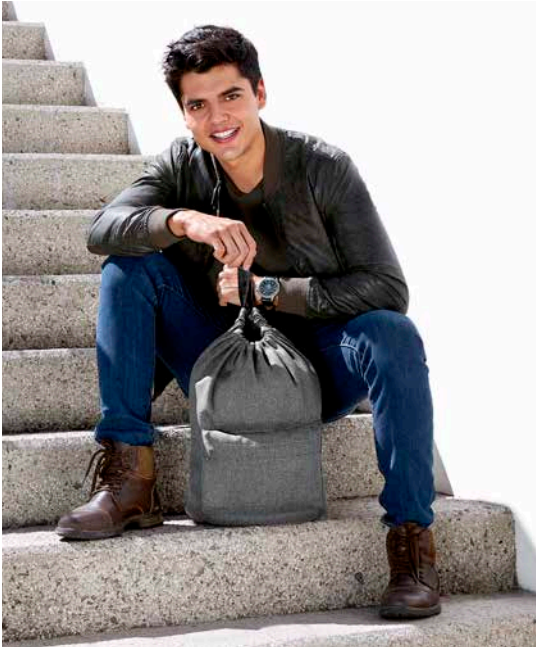

SIN 301

BOLSA-MOCHILA **ZITE**

MATERIAL: Poliéster

MEDIDA: 38 x 42.5 cm

ÁREA DE IMPRESIÓN: 20 x 12 cm

TÉCNICA DE IMPRESIÓN: Serigrafía

COLORES: Gris

Incluye bolsa frontal con cierre.

SIN 933

BOLSA-MOCHILA **ANSHAR**

MATERIAL: Poliéster

MEDIDA: 36 x 44 cm

ÁREA DE IMPRESIÓN: 20 x 18 cm

TÉCNICA DE IMPRESIÓN: Serigrafía

COLORES: A/N/R

COLORES GTM: N/R

COLORES PAN: N/R

N

A

R

Bolsa con cierre frontal.