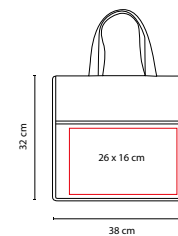

Bolsa sin fuente.

SIN 078

BOLSA MARIEL

MATERIAL: Non Woven
 MEDIDA: 18 x 28 cm
 ÁREA DE IMPRESIÓN: 12 x 16 cm
 TÉCNICA DE IMPRESIÓN: Serigrafía
 COLORES: A/N/R/V

- COLORES GTM: Negro
- COLORES PAN: Negro

V

A

R

N

Bolsa para basura portátil.

SIN 340

BOLSA TASU

MATERIAL: Non Woven
 MEDIDA: 38 x 32 x 11.3 cm
 ÁREA DE IMPRESIÓN: 26 x 16 cm
 TÉCNICA DE IMPRESIÓN: Serigrafía
 COLORES: A/O/R/V

COLORES PAN: A/R/V

R

A

V

O

Bolsa con fuelle. Bolsa frontal.

SIN 230

BOLSA ECOLÓGICA ENVIRONMENT

MATERIAL: Non Woven
 MEDIDA: 32 x 42 x 17.5 cm
 ÁREA DE IMPRESIÓN: 26 x 27 cm
 TÉCNICA DE IMPRESIÓN: Serigrafía
 COLORES: A/B/BE/C/M/N/O/R/V