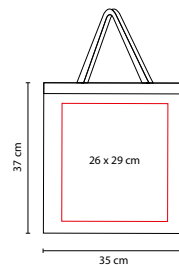

MATERIAL: Poliéster

MEDIDA: 36.5 x 45 cm

ÁREA DE IMPRESIÓN: 25 x 30 cm

TÉCNICA DE IMPRESIÓN: Serigrafía

COLORES: A/B/N/O/R/V

COLORES GTM: A/B/N/O/R

COLORES PAN: A/N/O/R/V

A

R

A

V

O

Bolsa con fuelle. Bolsa frontal.

SIN 230

BOLSA ECOLÓGICA ENVIRONMENT

MATERIAL: Non Woven
 MEDIDA: 32 x 42 x 17.5 cm
 ÁREA DE IMPRESIÓN: 26 x 27 cm
 TÉCNICA DE IMPRESIÓN: Serigrafía
 COLORES: A/B/BE/C/M/N/O/R/V

N

BE

O

Bolsa con fuelle.

SIN 141

BOLSA CART BAG

MATERIAL: Poliéster
 MEDIDA: 31 x 52.5 x 13 cm
 ÁREA DE IMPRESIÓN: 22 x 18 cm
 TÉCNICA DE IMPRESIÓN: Bordado / Serigrafía
 COLORES: N/R

SIN 175

BOLSA MORAB

MATERIAL: Non Woven
 MEDIDA: 35 x 37 x 16 cm
 ÁREA DE IMPRESIÓN: 26 x 29 cm
 TÉCNICA DE IMPRESIÓN: Serigrafía
 COLORES: A/B/N/R

Bolsa plegable con botón.

SIN 041

BOLSA SHOPPER

MATERIAL: Non Woven
 MEDIDA: 39 x 44 x 9.5 cm
 ÁREA DE IMPRESIÓN: 30 x 20 cm
 TÉCNICA DE IMPRESIÓN: Serigrafía
 COLORES: A/N/O/R/V