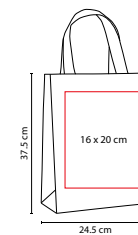

MATERIAL: Non Woven
 MEDIDA: 33 x 40 x 18 cm
 ÁREA DE IMPRESIÓN: 12 x 20 cm
 TÉCNICA DE IMPRESIÓN: Serigrafía
 COLORES: A/B/O/R/V

COLORES GTM: A/B/R
 COLORES PAN: A/O/R/V

O

Bolsa con fuelle.

SIN 022

BOLSA RIOJA

MATERIAL: Non Woven
 MEDIDA: 50 x 39.5 cm
 ÁREA DE IMPRESIÓN: 35 x 28 cm
 TÉCNICA DE IMPRESIÓN: Serigrafía
 COLORES: A/B/N/O/R

COLORES GTM: A/B/R
 COLORES PAN: A/O/R

A

Bolsa sin fuelle.

SIN 147

BOLSA BAGGARA

MATERIAL: Non Woven Laminado
 MEDIDA: 24.5 x 37.5 x 10 cm
 ÁREA DE IMPRESIÓN: 16 x 20 cm
 TÉCNICA DE IMPRESIÓN: Serigrafía
 COLORES: A/O/P/R/V/Y

COLORES GTM: A/O/R/V
 COLORES PAN: A/O/R/V

P

Bolsa con fuelle sellada a calor.

SIN 075

BOLSA BELAYA

MATERIAL: Non Woven Laminado
 MEDIDA: 39 x 34 x 13.5 cm
 ÁREA DE IMPRESIÓN: 27 x 21 cm
 TÉCNICA DE IMPRESIÓN: Serigrafía
 COLORES: A/M/O/R/V

COLORES PAN: A/M/O/R/V

M

Bolsa con fuelle.

SIN 086