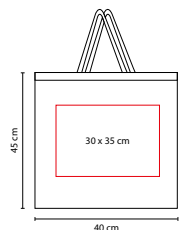

MATERIAL: Non Woven Laminado
 MEDIDA: 24.5 x 37.5 x 10 cm
 ÁREA DE IMPRESIÓN: 16 x 20 cm
 TÉCNICA DE IMPRESIÓN: Serigrafía
 COLORES: A/O/P/R/V/Y

COLORES GTM: A/O/R/V
 COLORES PAN: A/O/R/V

P

Bolsa con fuelle sellada a calor.

SIN 075

BOLSA BELAYA

MATERIAL: Non Woven Laminado
 MEDIDA: 39 x 34 x 13.5 cm
 ÁREA DE IMPRESIÓN: 27 x 21 cm
 TÉCNICA DE IMPRESIÓN: Serigrafía
 COLORES: A/M/O/R/V

COLORES PAN: A/M/O/R/V

M

Bolsa con fuelle.

SIN 086

BOLSA SPARKLY

MATERIAL: Non Woven Laminado
 MEDIDA: 40 x 30 x 10 cm
 ÁREA DE IMPRESIÓN: 30 x 20 cm
 TÉCNICA DE IMPRESIÓN: Serigrafía
 COLORES: A/N/O/P/R

A

N

O

P

R

Bolsa con fuelle.

SIN 047

BOLSA CARNAVAL

MATERIAL: Non Woven Metalizado
 MEDIDA: 40 x 45 x 10 cm
 ÁREA DE IMPRESIÓN: 30 x 35 cm
 TÉCNICA DE IMPRESIÓN: Serigrafía
 COLORES: A/D/R/S/V

V

A

R

D

S