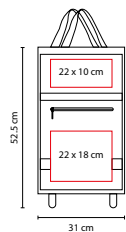

R

A

V

O

Bolsa con fuelle. Bolsa frontal.

SIN 230

BOLSA ECOLÓGICA ENVIRONMENT

MATERIAL: Non Woven
 MEDIDA: 32 x 42 x 17.5 cm
 ÁREA DE IMPRESIÓN: 26 x 27 cm
 TÉCNICA DE IMPRESIÓN: Serigrafía
 COLORES: A/B/BE/C/M/N/O/R/V

N

BE

O

Bolsa con fuelle.

SIN 141

BOLSA CART BAG

MATERIAL: Poliéster
 MEDIDA: 31 x 52.5 x 13 cm
 ÁREA DE IMPRESIÓN: 22 x 18 cm
 TÉCNICA DE IMPRESIÓN: Bordado / Serigrafía
 COLORES: N/R

SIN 175

BOLSA MORAB

MATERIAL: Non Woven
 MEDIDA: 35 x 37 x 16 cm
 ÁREA DE IMPRESIÓN: 26 x 29 cm
 TÉCNICA DE IMPRESIÓN: Serigrafía
 COLORES: A/B/N/R

Bolsa plegable con botón.

SIN 041

BOLSA SHOPPER

MATERIAL: Non Woven
 MEDIDA: 39 x 44 x 9.5 cm
 ÁREA DE IMPRESIÓN: 30 x 20 cm
 TÉCNICA DE IMPRESIÓN: Serigrafía
 COLORES: A/N/O/R/V