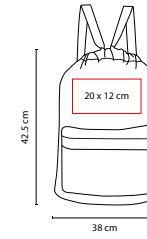

MATERIAL: Poliéster

MEDIDA: 36.5 x 45 cm

ÁREA DE IMPRESIÓN: 25 x 30 cm

TÉCNICA DE IMPRESIÓN: Serigrafía

COLORES: A/B/N/O/R/V

COLORES GTM: A/B/N/O/R

COLORES PAN: A/N/O/R/V

A

MATERIAL: Poliéster

MEDIDA: 35.5 x 45 cm

ÁREA DE IMPRESIÓN: 19 x 22 cm

TÉCNICA DE IMPRESIÓN: Serigrafía

COLORES: A/N/R

R

A

N

Bolsa con cierre frontal. Aditamento especial para audífonos.

SIN 301

BOLSA-MOCHILA **ZITE**

MATERIAL: Poliéster

MEDIDA: 38 x 42.5 cm

ÁREA DE IMPRESIÓN: 20 x 12 cm

TÉCNICA DE IMPRESIÓN: Serigrafía

COLORES: Gris

Incluye bolsa frontal con cierre.

SIN 933

BOLSA-MOCHILA **ANSHAR**

MATERIAL: Poliéster

MEDIDA: 36 x 44 cm

ÁREA DE IMPRESIÓN: 20 x 18 cm

TÉCNICA DE IMPRESIÓN: Serigrafía

COLORES: A/N/R