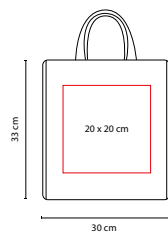

COLORES: A/N/O/P/R/V

O

Bolsa mágica plegable. Incluye compartimento interno.

SIN 131

BOLSA CIMBOA

MATERIAL: Non Woven
 MEDIDA: 35.5 x 45.5 cm
 ÁREA DE IMPRESIÓN: 27 x 30 cm
 TÉCNICA DE IMPRESIÓN: Serigrafía

COLORES: A/B/N/O/R/V/Y

COLORES GTM: A/B/N/O/R/V

COLORES PAN: A/B/O/R/V

V

Bolsa sellada a calor.

SIN 048

BOLSA AVERY

MATERIAL: Non Woven Laminado
 MEDIDA: 30.4 x 38 x 15.5 cm
 ÁREA DE IMPRESIÓN: 20 x 24 cm
 TÉCNICA DE IMPRESIÓN: Serigrafía

COLORES: A/O/R/V

R

Bolsa con fuelle.

SIN 320

BOLSA LAPA

MATERIAL: Tejido de Papel Kraft
 MEDIDA: 30 x 33 x 13.5 cm
 ÁREA DE IMPRESIÓN: 20 x 20 cm
 TÉCNICA DE IMPRESIÓN: Serigrafía
 COLORES: Beige

- COLORES GTM: Beige
- COLORES PAN: Beige

Bolsa con fuente.

SIN 043

BOLSA TOLEDO

MATERIAL: Non Woven
 MEDIDA: 30 x 33.7 cm
 ÁREA DE IMPRESIÓN: 21 x 27 cm
 TÉCNICA DE IMPRESIÓN: Serigrafía
 COLORES: A/B/N/O/P/R/V/Y

- COLORES GTM: A/B/N/O/R/V/Y
- COLORES PAN: A/B/N/O/R/V/Y