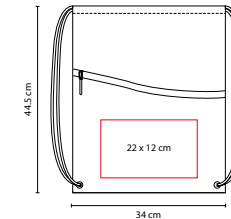

V

O

SIN 054

BOLSA-MOCHILA BRETÓN

MATERIAL: Non Woven
 MEDIDA: 34 x 44.5 cm
 ÁREA DE IMPRESIÓN: 22 x 12 cm
 TÉCNICA DE IMPRESIÓN: Serigrafía
 COLORES: A/B/O/R/V

COLORES GTM: A/R/V

COLORES PAN: A/R/V

V

R

Parte frontal reflejante.

SIN 103

BOLSA-MOCHILA **MAZY**

MATERIAL: Poliéster

MEDIDA: 33 x 44.5 cm

ÁREA DE IMPRESIÓN: 15 x 18 cm

TÉCNICA DE IMPRESIÓN: Serigrafía