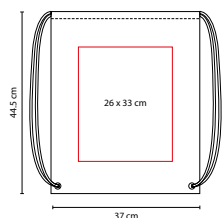

SIN 235

BOLSA-MOCHILA ASTORGA

MATERIAL: Non Woven

MEDIDA: 37 x 44.5 cm

ÁREA DE IMPRESIÓN: 26 x 33 cm

TÉCNICA DE IMPRESIÓN: Serigrafía

COLORES: A/AC/B/M/N/O/P/R/V/Y

COLORES GTM: A/B/O/P/R/V/Y

COLORES PAN: A/B/O/P/R/V/Y