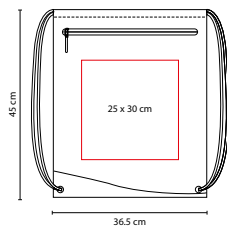

ÁREA DE IMPRESIÓN: 21 x 15 cm

TÉCNICA DE IMPRESIÓN: Serigrafía

COLORES: Beige

G

SIN 201

BOLSA-MOCHILA **TRIMMIS**

MATERIAL: Poliéster

MEDIDA: 34 x 41 x 8 cm

ÁREA DE IMPRESIÓN: 17 x 14 cm

TÉCNICA DE IMPRESIÓN: Serigrafía

COLORES: A/G

COLORES GTM: A/G

A

Bolsa frontal con cierre. Bolsa lateral de red.

SIN 019

BOLSA-MOCHILA SURF

MATERIAL: Poliéster

MEDIDA: 36.5 x 45 cm

ÁREA DE IMPRESIÓN: 25 x 30 cm

TÉCNICA DE IMPRESIÓN: Serigrafía

COLORES: A/B/N/O/R/V

COLORES GTM: A/B/N/O/R

COLORES PAN: A/N/O/R/V

A

MATERIAL: Poliéster

MEDIDA: 35.5 x 45 cm

ÁREA DE IMPRESIÓN: 19 x 22 cm

TÉCNICA DE IMPRESIÓN: Serigrafía

COLORES: A/N/R

R

A

N