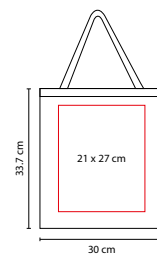

COLORES: A/N/O/P/R/V

O

Bolsa mágica plegable. Incluye compartimento interno.

SIN 131

BOLSA CIMBOA

MATERIAL: Non Woven
 MEDIDA: 35.5 x 45.5 cm
 ÁREA DE IMPRESIÓN: 27 x 30 cm
 TÉCNICA DE IMPRESIÓN: Serigrafía

COLORES: A/B/N/O/R/V/Y

COLORES GTM: A/B/N/O/R/V

COLORES PAN: A/B/O/R/V

V

Bolsa sellada a calor.

SIN 048

BOLSA AVERY

MATERIAL: Non Woven Laminado
 MEDIDA: 30.4 x 38 x 15.5 cm
 ÁREA DE IMPRESIÓN: 20 x 24 cm
 TÉCNICA DE IMPRESIÓN: Serigrafía

COLORES: A/O/R/V

R

Bolsa con fuelle.

SIN 320

BOLSA LAPA

MATERIAL: Tejido de Papel Kraft
 MEDIDA: 30 x 33 x 13.5 cm
 ÁREA DE IMPRESIÓN: 20 x 20 cm
 TÉCNICA DE IMPRESIÓN: Serigrafía
 COLORES: Beige

- COLORES GTM: Beige
- COLORES PAN: Beige

Bolsa con fuente.

SIN 043

BOLSA TOLEDO

MATERIAL: Non Woven
 MEDIDA: 30 x 33.7 cm
 ÁREA DE IMPRESIÓN: 21 x 27 cm
 TÉCNICA DE IMPRESIÓN: Serigrafía
 COLORES: A/B/N/O/P/R/V/Y

- COLORES GTM: A/B/N/O/R/V/Y
- COLORES PAN: A/B/N/O/R/V/Y