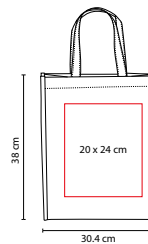

MATERIAL: Poliéster

MEDIDA: 36.5 x 44 cm

ÁREA DE IMPRESIÓN: 22 x 14 cm

TÉCNICA DE IMPRESIÓN: Serigrafía

COLORES: A/N/R

COLORES PAN: A/N/R

A

R

COLORES: A/N/R

R

N

A

SIN 111

BOLSA GERINE

MATERIAL: Poliéster
 MEDIDA: 10.5 x 11.5 cm Cerrada /
 38.5 x 39.5 cm Abierta
 ÁREA DE IMPRESIÓN: 6 x 6 cm Cerrada /
 20 x 20 cm Abierta

TÉCNICA DE IMPRESIÓN: Serigrafía

COLORES: A/N/O/P/R/V

O

Bolsa mágica plegable. Incluye compartimento interno.

SIN 131

BOLSA CIMBOA

MATERIAL: Non Woven
 MEDIDA: 35.5 x 45.5 cm
 ÁREA DE IMPRESIÓN: 27 x 30 cm
 TÉCNICA DE IMPRESIÓN: Serigrafía

COLORES: A/B/N/O/R/V/Y

COLORES GTM: A/B/N/O/R/V

COLORES PAN: A/B/O/R/V

V

Bolsa sellada a calor.

SIN 048

BOLSA AVERY

MATERIAL: Non Woven Laminado
 MEDIDA: 30.4 x 38 x 15.5 cm
 ÁREA DE IMPRESIÓN: 20 x 24 cm
 TÉCNICA DE IMPRESIÓN: Serigrafía