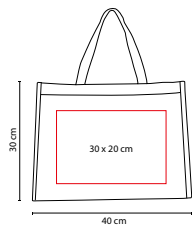

MATERIAL: Non Woven
 MEDIDA: 50 x 39.5 cm
 ÁREA DE IMPRESIÓN: 35 x 28 cm
 TÉCNICA DE IMPRESIÓN: Serigrafía
 COLORES: A/B/N/O/R

COLORES GTM: A/B/R
 COLORES PAN: A/O/R

A

Bolsa sin fuelle.

SIN 147

BOLSA BAGGARA

MATERIAL: Non Woven Laminado
 MEDIDA: 24.5 x 37.5 x 10 cm
 ÁREA DE IMPRESIÓN: 16 x 20 cm
 TÉCNICA DE IMPRESIÓN: Serigrafía
 COLORES: A/O/P/R/V/Y

COLORES GTM: A/O/R/V
 COLORES PAN: A/O/R/V

P

Bolsa con fuelle sellada a calor.

SIN 075

BOLSA BELAYA

MATERIAL: Non Woven Laminado
 MEDIDA: 39 x 34 x 13.5 cm
 ÁREA DE IMPRESIÓN: 27 x 21 cm
 TÉCNICA DE IMPRESIÓN: Serigrafía
 COLORES: A/M/O/R/V

COLORES PAN: A/M/O/R/V

M

Bolsa con fuelle.

SIN 086

BOLSA SPARKLY

MATERIAL: Non Woven Laminado
 MEDIDA: 40 x 30 x 10 cm
 ÁREA DE IMPRESIÓN: 30 x 20 cm
 TÉCNICA DE IMPRESIÓN: Serigrafía
 COLORES: A/N/O/P/R

A

N

O

P

R

Bolsa con fuelle.