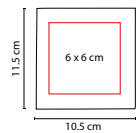

MATERIAL: Poliéster

MEDIDA: 36.5 x 44 cm

ÁREA DE IMPRESIÓN: 22 x 14 cm

TÉCNICA DE IMPRESIÓN: Serigrafía

COLORES: A/N/R

COLORES PAN: A/N/R

A

R

N

Bolsa frontal con cierre.

SIN 322

BOLSA- MOCHILA BAZMAN

MATERIAL: Non Woven

MEDIDA: 31.5 x 40 cm

ÁREA DE IMPRESIÓN: 20 x 20 cm

TÉCNICA DE IMPRESIÓN: Serigrafía

COLORES: A/N/R

R

N

A

SIN 111

BOLSA GERINE

MATERIAL: Poliéster
 MEDIDA: 10.5 x 11.5 cm Cerrada /
 38.5 x 39.5 cm Abierta
 ÁREA DE IMPRESIÓN: 6 x 6 cm Cerrada /
 20 x 20 cm Abierta

TÉCNICA DE IMPRESIÓN: Serigrafía

COLORES: A/N/O/P/R/V

O

Bolsa mágica plegable. Incluye compartimento interno.

SIN 131

BOLSA CIMBOA

MATERIAL: Non Woven
 MEDIDA: 35.5 x 45.5 cm
 ÁREA DE IMPRESIÓN: 27 x 30 cm
 TÉCNICA DE IMPRESIÓN: Serigrafía