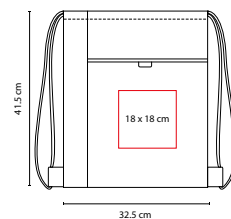

BOLSAS

TEXTILES / BOLSAS

SIN 405

BOLSA-MOCHILA FUSETA

MATERIAL: Poliéster

MEDIDA: 33 x 42 cm

ÁREA DE IMPRESIÓN: 22 x 15 cm

TÉCNICA DE IMPRESIÓN: Bordado / Serigrafía

COLORES: Blanco con Gris

Bolsa frontal con cierre. Cuenta con asa y tirantes.

SIN 220

BOLSA-MOCHILA LORETTO

MATERIAL: 100% Algodón
 MEDIDA: 32 x 41 cm
 ÁREA DE IMPRESIÓN: 22 x 30 cm
 TÉCNICA DE IMPRESIÓN: Serigrafía
 COLORES: Beige

TEXTILES / BOLSAS

SIN 315

BOLSA-MOCHILA ARACAR

MATERIAL: Non Woven / Poliéster
 MEDIDA: 32.5 x 41.5 cm
 ÁREA DE IMPRESIÓN: 18 x 18 cm
 TÉCNICA DE IMPRESIÓN: Serigrafía
 COLORES: A/O/R/V

COLORES GTM: A/R

R

A

V

O

SIN 054

BOLSA-MOCHILA BRETÓN

MATERIAL: Non Woven
 MEDIDA: 34 x 44.5 cm
 ÁREA DE IMPRESIÓN: 22 x 12 cm
 TÉCNICA DE IMPRESIÓN: Serigrafía
 COLORES: A/B/O/R/V

COLORES GTM: A/R/V

COLORES PAN: A/R/V

V