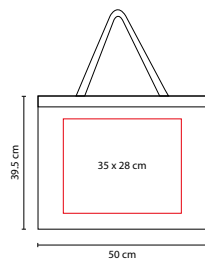

ÁREA DE IMPRESIÓN: 12 x 10 cm Abierta

TÉCNICA DE IMPRESIÓN: Serigrafía

COLORES: A/N/R

COLORES GTM: A/N/R

N

R

Bolsa plegable con broche de plástico.

P

MATERIAL: Non Woven
 MEDIDA: 33 x 40 x 18 cm
 ÁREA DE IMPRESIÓN: 12 x 20 cm
 TÉCNICA DE IMPRESIÓN: Serigrafía
 COLORES: A/B/O/R/V

COLORES GTM: A/B/R
 COLORES PAN: A/O/R/V

O

Bolsa con fuelle.

SIN 022

BOLSA RIOJA

MATERIAL: Non Woven
 MEDIDA: 50 x 39.5 cm
 ÁREA DE IMPRESIÓN: 35 x 28 cm
 TÉCNICA DE IMPRESIÓN: Serigrafía
 COLORES: A/B/N/O/R

COLORES GTM: A/B/R
 COLORES PAN: A/O/R

A

Bolsa sin fuelle.

SIN 147

BOLSA BAGGARA

MATERIAL: Non Woven Laminado
 MEDIDA: 24.5 x 37.5 x 10 cm
 ÁREA DE IMPRESIÓN: 16 x 20 cm
 TÉCNICA DE IMPRESIÓN: Serigrafía
 COLORES: A/O/P/R/V/Y

COLORES GTM: A/O/R/V
 COLORES PAN: A/O/R/V

P

Bolsa con fuelle sellada a calor.