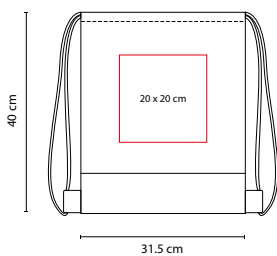

MATERIAL: Poliéster

MEDIDA: 36.5 x 44 cm

ÁREA DE IMPRESIÓN: 22 x 14 cm

TÉCNICA DE IMPRESIÓN: Serigrafía

COLORES: A/N/R

COLORES PAN: A/N/R

A

R

N

Bolsa frontal con cierre.

SIN 322

BOLSA- MOCHILA BAZMAN

MATERIAL: Non Woven

MEDIDA: 31.5 x 40 cm

ÁREA DE IMPRESIÓN: 20 x 20 cm

TÉCNICA DE IMPRESIÓN: Serigrafía

COLORES: A/N/R

R

N

A

SIN 111

BOLSA GERINE

MATERIAL: Poliéster
 MEDIDA: 10.5 x 11.5 cm Cerrada /
 38.5 x 39.5 cm Abierta
 ÁREA DE IMPRESIÓN: 6 x 6 cm Cerrada /
 20 x 20 cm Abierta

TÉCNICA DE IMPRESIÓN: Serigrafía

COLORES: A/N/O/P/R/V

O

Bolsa mágica plegable. Incluye compartimento interno.

SIN 131

BOLSA CIMBOA

MATERIAL: Non Woven
 MEDIDA: 35.5 x 45.5 cm
 ÁREA DE IMPRESIÓN: 27 x 30 cm
 TÉCNICA DE IMPRESIÓN: Serigrafía