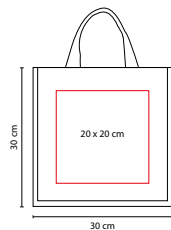

Bolsa con fuelle.

UTBags

SIN 158

BOLSA LEIRIA

MATERIAL: Yute / Algodón

MEDIDA: 38 x 40 cm

ÁREA DE IMPRESIÓN: 17 x 17 cm

TÉCNICA DE IMPRESIÓN: Serigrafía

ÁREA DE IMPRESIÓN: 10 x 13 cm

TÉCNICA DE IMPRESIÓN: Bordado

COLORES: A/O/R/V

COLORES GTM: A/R

COLORES PAN: A/R/V

A

V

R

O

SIN 112

BOLSA SPRING

MATERIAL: Yute
 MEDIDA: 30 x 30 x 19 cm
 ÁREA DE IMPRESIÓN: 20 x 20 cm
 TÉCNICA DE IMPRESIÓN: Serigrafía
 COLORES: Beige

- COLORES GTM: Beige
- COLORES PAN: Beige

Bolsa con fuente. Interior plastificado.

SIN 062

BOLSA TORBA

MATERIAL: Yute
 MEDIDA: 46 x 32 x 17 cm
 ÁREA DE IMPRESIÓN: 40 x 15 cm
 TÉCNICA DE IMPRESIÓN: Serigrafía
 COLORES: A/N/O/R/V

- COLORES GTM: A/N/R
- COLORES PAN: A/N/R

A

Bolsa con fuente. Interior plastificado.