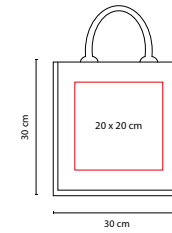

SIN 062

BOLSA TORBA

MATERIAL: Yute
 MEDIDA: 46 x 32 x 17 cm
 ÁREA DE IMPRESIÓN: 40 x 15 cm
 TÉCNICA DE IMPRESIÓN: Serigrafía
 COLORES: A/N/O/R/V

- COLORES GTM: A/N/R
- COLORES PAN: A/N/R

A

Bolsa con fuente. Interior plastificado.

SIN 114

BOLSA WINTER

MATERIAL: Yute
 MEDIDA: 45.5 x 34 x 14 cm
 ÁREA DE IMPRESIÓN: 34 x 21 cm
 TÉCNICA DE IMPRESIÓN: Serigrafía
 COLORES: Beige

- COLORES GTM: Beige
- COLORES PAN: Beige

Bolsa con fuente. Interior plastificado. Botón de madera al frente.

R

SIN 138

BOLSA MEZZOLA

MATERIAL: Yute / Algodón
 MEDIDA: 37.5 x 41 cm
 ÁREA DE IMPRESIÓN: 20 x 18 cm
 TÉCNICA DE IMPRESIÓN: Serigrafía
 COLORES: A/N/O/R/V

COLORES GTM: A/R/V
 COLORES PAN: A/R/V

N

V

O