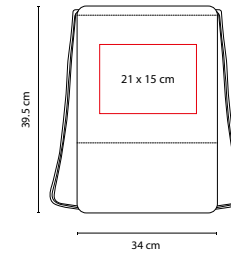

R

SIN 235

BOLSA-MOCHILA ASTORGA

MATERIAL: Non Woven

MEDIDA: 37 x 44.5 cm

ÁREA DE IMPRESIÓN: 26 x 33 cm

TÉCNICA DE IMPRESIÓN: Serigrafía

COLORES: A/AC/B/M/N/O/P/R/V/Y

N

AC

A

V

SIN 203

BOLSA-MOCHILA **COIRA**

MATERIAL: Algodón / Corcho

MEDIDA: 34 x 39.5 cm

ÁREA DE IMPRESIÓN: 21 x 15 cm

TÉCNICA DE IMPRESIÓN: Serigrafía

COLORES: Beige

G

SIN 201

BOLSA-MOCHILA **TRIMMIS**

MATERIAL: Poliéster

MEDIDA: 34 x 41 x 8 cm

MATERIAL: Poliéster

MEDIDA: 36.5 x 45 cm

ÁREA DE IMPRESIÓN: 25 x 30 cm

TÉCNICA DE IMPRESIÓN: Serigrafía

COLORES: A/B/N/O/R/V

COLORES GTM: A/B/N/O/R

COLORES PAN: A/N/O/R/V

A