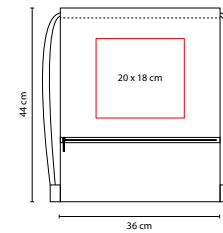

MATERIAL: Poliéster

MEDIDA: 36.5 x 45 cm

ÁREA DE IMPRESIÓN: 25 x 30 cm

TÉCNICA DE IMPRESIÓN: Serigrafía

COLORES: A/B/N/O/R/V

COLORES GTM: A/B/N/O/R

COLORES PAN: A/N/O/R/V

A

MATERIAL: Poliéster

MEDIDA: 35.5 x 45 cm

ÁREA DE IMPRESIÓN: 19 x 22 cm

TÉCNICA DE IMPRESIÓN: Serigrafía

COLORES: A/N/R

R

A

N

Bolsa con cierre frontal. Aditamento especial para audífonos.

SIN 301

BOLSA-MOCHILA **ZITE**

MATERIAL: Poliéster

MEDIDA: 38 x 42.5 cm

ÁREA DE IMPRESIÓN: 20 x 12 cm

TÉCNICA DE IMPRESIÓN: Serigrafía

COLORES: Gris

Incluye bolsa frontal con cierre.

SIN 933

BOLSA-MOCHILA **ANSHAR**

MATERIAL: Poliéster

MEDIDA: 36 x 44 cm

ÁREA DE IMPRESIÓN: 20 x 18 cm

TÉCNICA DE IMPRESIÓN: Serigrafía

COLORES: A/N/R