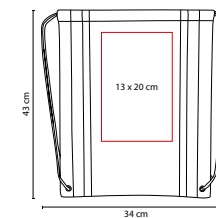

R

SIN 107

BOLSA-MOCHILA **SIMME**

MATERIAL: Non Woven

MEDIDA: 34 x 43 cm

ÁREA DE IMPRESIÓN: 13 x 20 cm

TÉCNICA DE IMPRESIÓN: Serigrafía

COLORES: A/B/O/R/V

COLORES GTM: A/B/R

COLORES PAN: A/R/V

Incluye 2 tiras reflejantes.