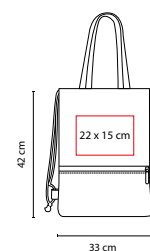

BOLSAS

TEXTILES / BOLSAS

SIN 405

BOLSA-MOCHILA FUSETA

MATERIAL: Poliéster

MEDIDA: 33 x 42 cm

ÁREA DE IMPRESIÓN: 22 x 15 cm

TÉCNICA DE IMPRESIÓN: Bordado / Serigrafía

COLORES: Blanco con Gris

Bolsa frontal con cierre. Cuenta con asa y tirantes.

SIN 220

BOLSA-MOCHILA LORETTO

MATERIAL: 100% Algodón
 MEDIDA: 32 x 41 cm
 ÁREA DE IMPRESIÓN: 22 x 30 cm
 TÉCNICA DE IMPRESIÓN: Serigrafía
 COLORES: Beige