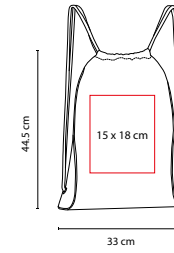

O

A

V

R

Parte frontal reflejante.

SIN 103

BOLSA-MOCHILA **MAZY**

MATERIAL: Poliéster

MEDIDA: 33 x 44.5 cm

ÁREA DE IMPRESIÓN: 15 x 18 cm

TÉCNICA DE IMPRESIÓN: Serigrafía

COLORES: A/O/R/V

O

V

B

A

R

SIN 107

BOLSA-MOCHILA **SIMME**

MATERIAL: Non Woven

MEDIDA: 34 x 43 cm

ÁREA DE IMPRESIÓN: 13 x 20 cm

TÉCNICA DE IMPRESIÓN: Serigrafía

COLORES: A/B/O/R/V

COLORES GTM: A/B/R

COLORES PAN: A/R/V

Incluye 2 tiras reflejantes.