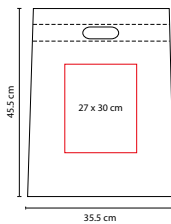

MATERIAL: Poliéster

MEDIDA: 36.5 x 44 cm

ÁREA DE IMPRESIÓN: 22 x 14 cm

TÉCNICA DE IMPRESIÓN: Serigrafía

COLORES: A/N/R

COLORES PAN: A/N/R

A

R

N

Bolsa frontal con cierre.

SIN 322

BOLSA- MOCHILA BAZMAN

MATERIAL: Non Woven

MEDIDA: 31.5 x 40 cm

ÁREA DE IMPRESIÓN: 20 x 20 cm

TÉCNICA DE IMPRESIÓN: Serigrafía

COLORES: A/N/R

R

N

A

SIN 111

BOLSA GERINE

MATERIAL: Poliéster
 MEDIDA: 10.5 x 11.5 cm Cerrada /
 38.5 x 39.5 cm Abierta
 ÁREA DE IMPRESIÓN: 6 x 6 cm Cerrada /
 20 x 20 cm Abierta

TÉCNICA DE IMPRESIÓN: Serigrafía

COLORES: A/N/O/P/R/V

O

Bolsa mágica plegable. Incluye compartimento interno.

SIN 131

BOLSA CIMBOA

MATERIAL: Non Woven
 MEDIDA: 35.5 x 45.5 cm
 ÁREA DE IMPRESIÓN: 27 x 30 cm
 TÉCNICA DE IMPRESIÓN: Serigrafía