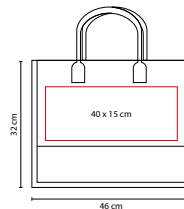

ÁREA DE IMPRESIÓN: 10 x 13 cm

TÉCNICA DE IMPRESIÓN: Bordado

COLORES: A/O/R/V

COLORES GTM: A/R

COLORES PAN: A/R/V

A

V

R

O

SIN 112

BOLSA SPRING

MATERIAL: Yute
 MEDIDA: 30 x 30 x 19 cm
 ÁREA DE IMPRESIÓN: 20 x 20 cm
 TÉCNICA DE IMPRESIÓN: Serigrafía
 COLORES: Beige

- COLORES GTM: Beige
- COLORES PAN: Beige

Bolsa con fuente. Interior plastificado.

SIN 062

BOLSA TORBA

MATERIAL: Yute
 MEDIDA: 46 x 32 x 17 cm
 ÁREA DE IMPRESIÓN: 40 x 15 cm
 TÉCNICA DE IMPRESIÓN: Serigrafía
 COLORES: A/N/O/R/V

- COLORES GTM: A/N/R
- COLORES PAN: A/N/R

A

Bolsa con fuente. Interior plastificado.