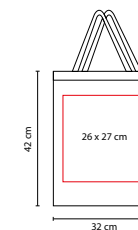

SIN 340

BOLSA TASU

MATERIAL: Non Woven
MEDIDA: 38 x 32 x 11.3 cm
ÁREA DE IMPRESIÓN: 26 x 16 cm
TÉCNICA DE IMPRESIÓN: Serigrafía
COLORES: A/O/R/V

COLORES PAN: A/R/V

R

A

V

O

Bolsa con fuelle. Bolsa frontal.

SIN 230

BOLSA ECOLÓGICA ENVIRONMENT

MATERIAL: Non Woven
MEDIDA: 32 x 42 x 17.5 cm
ÁREA DE IMPRESIÓN: 26 x 27 cm
TÉCNICA DE IMPRESIÓN: Serigrafía
COLORES: A/B/BE/C/M/N/O/R/V

COLORES GTM: A/B/BE/C/N/O/R/V

COLORES PAN: A/B/R/V

A

C

M

B

V

R

N

BE

O

Bolsa con fuelle.