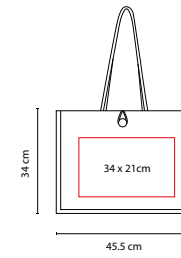

A

SIN 087

BOLSA ALMEZ

MATERIAL: Yute
MEDIDA: 35 x 32.5 x 20 cm
ÁREA DE IMPRESIÓN: 18 x 18 cm
TÉCNICA DE IMPRESIÓN: Serigrafía
COLORES: A/O/R/V

V

R

O

A

SIN 065

BOLSA MALLORQUÍN

MATERIAL: Yute
MEDIDA: 51 x 38 x 14.5 cm
ÁREA DE IMPRESIÓN: 30 x 20 cm
TÉCNICA DE IMPRESIÓN: Serigrafía
COLORES: A/P/R

R

A

P

SIN 113

BOLSA FALL

MATERIAL: Yute
MEDIDA: 52 x 35.5 x 13 cm
ÁREA DE IMPRESIÓN: 32 x 23 cm
TÉCNICA DE IMPRESIÓN: Bordado / Serigrafía
COLORES: Beige

COLORES GTM: Beige

COLORES PAN: Beige

Bolsa con fuelle.

Bolsa con fuelle.

R

VI Bags

SIN 198

BOLSA BALLARAT

MATERIAL: Yute

MEDIDA: 45.5 x 34 x 14 cm

ÁREA DE IMPRESIÓN: 34 x 21 cm

TÉCNICA DE IMPRESIÓN: Serigrafía

COLORES: A/R/V

COLORES PAN: A/R/V