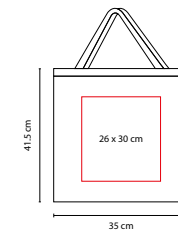

BOLSA MORAB

MATERIAL: Non Woven
 MEDIDA: 35 x 37 x 16 cm
 ÁREA DE IMPRESIÓN: 26 x 29 cm
 TÉCNICA DE IMPRESIÓN: Serigrafía
 COLORES: A/B/N/R

Bolsa plegable con botón.

SIN 041

BOLSA SHOPPER

MATERIAL: Non Woven
 MEDIDA: 39 x 44 x 9.5 cm
 ÁREA DE IMPRESIÓN: 30 x 20 cm
 TÉCNICA DE IMPRESIÓN: Serigrafía
 COLORES: A/N/O/R/V

COLORES GTM: A/N/O/R/V
 COLORES PAN: A/R/V

Bolsa con fuelle.

Incluye bolsa frontal y principal.

A

SIN 238

BOLSA TARFA

MATERIAL: Non Woven

MEDIDA: 18 x 10 cm Cerrada / 40 x 45 cm Abierta

ÁREA DE IMPRESIÓN: 12 x 10 cm Abierta

TÉCNICA DE IMPRESIÓN: Serigrafía

COLORES: A/N/R

COLORES GTM: A/N/R

N

R

Bolsa plegable con broche de plástico.

P

SIN 210

BOLSA COTTON SLIM

MATERIAL: 100% Algodón

MEDIDA: 35 x 41.5 cm

ÁREA DE IMPRESIÓN: 26 x 30 cm

TÉCNICA DE IMPRESIÓN: Serigrafía

COLORES: A/BE/N/O/P/R/V

A