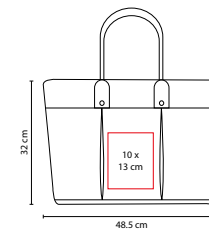

UTBags

SIN 158

BOLSA LEIRIA

MATERIAL: Yute / Algodón

MEDIDA: 38 x 40 cm

ÁREA DE IMPRESIÓN: 17 x 17 cm

TÉCNICA DE IMPRESIÓN: Serigrafía

COLORES: Beige

COLORES GTM: Beige

COLORES PAN: Beige

Bolsa frontal.

SIN 055

BOLSA LENA

MATERIAL: 100% Algodón

MEDIDA: 48.5 x 32 x 10 cm

ÁREA DE IMPRESIÓN: 10 x 13 cm

TÉCNICA DE IMPRESIÓN: Bordado

COLORES: A/O/R/V

COLORES GTM: A/R

COLORES PAN: A/R/V

O