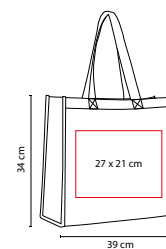

MATERIAL: Non Woven
 MEDIDA: 33 x 40 x 18 cm
 ÁREA DE IMPRESIÓN: 12 x 20 cm
 TÉCNICA DE IMPRESIÓN: Serigrafía
 COLORES: A/B/O/R/V

COLORES GTM: A/B/R
 COLORES PAN: A/O/R/V

O

Bolsa con fuelle.

SIN 022

BOLSA RIOJA

MATERIAL: Non Woven
 MEDIDA: 50 x 39.5 cm
 ÁREA DE IMPRESIÓN: 35 x 28 cm
 TÉCNICA DE IMPRESIÓN: Serigrafía
 COLORES: A/B/N/O/R

COLORES GTM: A/B/R
 COLORES PAN: A/O/R

A

Bolsa sin fuelle.

SIN 147

BOLSA BAGGARA

MATERIAL: Non Woven Laminado
 MEDIDA: 24.5 x 37.5 x 10 cm
 ÁREA DE IMPRESIÓN: 16 x 20 cm
 TÉCNICA DE IMPRESIÓN: Serigrafía
 COLORES: A/O/P/R/V/Y

COLORES GTM: A/O/R/V
 COLORES PAN: A/O/R/V

P

Bolsa con fuelle sellada a calor.

SIN 075

BOLSA BELAYA

MATERIAL: Non Woven Laminado
 MEDIDA: 39 x 34 x 13.5 cm
 ÁREA DE IMPRESIÓN: 27 x 21 cm
 TÉCNICA DE IMPRESIÓN: Serigrafía
 COLORES: A/M/O/R/V

COLORES PAN: A/M/O/R/V

M

Bolsa con fuelle.

SIN 086