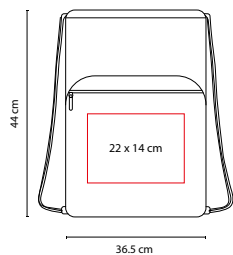

Incluye bolsa frontal con cierre.

SIN 933

BOLSA-MOCHILA **ANSHAR**

MATERIAL: Poliéster

MEDIDA: 36 x 44 cm

ÁREA DE IMPRESIÓN: 20 x 18 cm

TÉCNICA DE IMPRESIÓN: Serigrafía

COLORES: A/N/R

MATERIAL: Poliéster

MEDIDA: 36.5 x 44 cm

ÁREA DE IMPRESIÓN: 22 x 14 cm

TÉCNICA DE IMPRESIÓN: Serigrafía

COLORES: A/N/R

COLORES PAN: A/N/R

A

R

N

Bolsa frontal con cierre.

SIN 322

BOLSA- MOCHILA BAZMAN

MATERIAL: Non Woven

MEDIDA: 31.5 x 40 cm

ÁREA DE IMPRESIÓN: 20 x 20 cm

TÉCNICA DE IMPRESIÓN: Serigrafía

COLORES: A/N/O/P/R/V

O

Bolsa mágica plegable. Incluye compartimento interno.

SIN 131

BOLSA CIMBOA

MATERIAL: Non Woven
 MEDIDA: 35.5 x 45.5 cm
 ÁREA DE IMPRESIÓN: 27 x 30 cm
 TÉCNICA DE IMPRESIÓN: Serigrafía