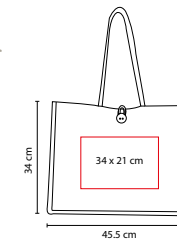

O

SIN 112

BOLSA SPRING

MATERIAL: Yute
 MEDIDA: 30 x 30 x 19 cm
 ÁREA DE IMPRESIÓN: 20 x 20 cm
 TÉCNICA DE IMPRESIÓN: Serigrafía
 COLORES: Beige

- COLORES GTM: Beige
- COLORES PAN: Beige

Bolsa con fuente. Interior plastificado.

SIN 062

BOLSA TORBA

MATERIAL: Yute
 MEDIDA: 46 x 32 x 17 cm
 ÁREA DE IMPRESIÓN: 40 x 15 cm
 TÉCNICA DE IMPRESIÓN: Serigrafía
 COLORES: A/N/O/R/V

- COLORES GTM: A/N/R
- COLORES PAN: A/N/R

A

Bolsa con fuente. Interior plastificado.

SIN 114

BOLSA WINTER

MATERIAL: Yute
 MEDIDA: 45.5 x 34 x 14 cm
 ÁREA DE IMPRESIÓN: 34 x 21 cm
 TÉCNICA DE IMPRESIÓN: Serigrafía
 COLORES: Beige

- COLORES GTM: Beige
- COLORES PAN: Beige

Bolsa con fuente. Interior plastificado. Botón de madera al frente.