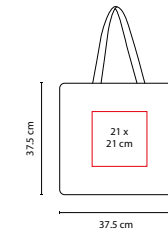

VI Bags

SIN 204

BOLSA SIBNIK

MATERIAL: Yute

MEDIDA: 37.5 x 37.5 x 15 cm

ÁREA DE IMPRESIÓN: 21 x 21 cm

TÉCNICA DE IMPRESIÓN: Serigrafía

COLORES: A/BE/R/V