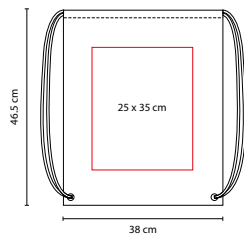

SIN 021

BOLSA-MOCHILA PRISMA

MATERIAL: Poliéster

MEDIDA: 38 x 46.5 cm

ÁREA DE IMPRESIÓN: 25 x 35 cm

TÉCNICA DE IMPRESIÓN: Serigrafía

COLORES: A/B/N/O/P/R/V/Y

COLORES GTM: A/B/N/O/P/R/V/Y

COLORES PAN: A/B/N/O/R/V/Y