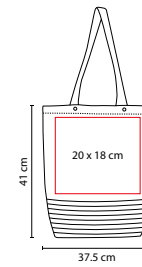

SIN 114

BOLSA WINTER

MATERIAL: Yute
 MEDIDA: 45.5 x 34 x 14 cm
 ÁREA DE IMPRESIÓN: 34 x 21 cm
 TÉCNICA DE IMPRESIÓN: Serigrafía
 COLORES: Beige

- COLORES GTM: Beige
- COLORES PAN: Beige

Bolsa con fuente. Interior plastificado. Botón de madera al frente.

SIN 193

BOLSA SAGRES

MATERIAL: Yute
 MEDIDA: 30 x 30 x 19 cm
 ÁREA DE IMPRESIÓN: 20 x 20 cm
 TÉCNICA DE IMPRESIÓN: Serigrafía
 COLORES: A/N/R/V

COLORES GTM: A/N/R
 COLORES PAN: A/R/V

A

R

N

Bolsa con fuelle. Interior plastificado.

R

SIN 138

BOLSA MEZZOLA

MATERIAL: Yute / Algodón
 MEDIDA: 37.5 x 41 cm
 ÁREA DE IMPRESIÓN: 20 x 18 cm
 TÉCNICA DE IMPRESIÓN: Serigrafía
 COLORES: A/N/O/R/V

COLORES GTM: A/R/V
 COLORES PAN: A/R/V

N

V

O

A

SIN 087

BOLSA ALMEZ

MATERIAL: Yute
MEDIDA: 35 x 32.5 x 20 cm
ÁREA DE IMPRESIÓN: 18 x 18 cm
TÉCNICA DE IMPRESIÓN: Serigrafía
COLORES: A/O/R/V

V

R

O

A