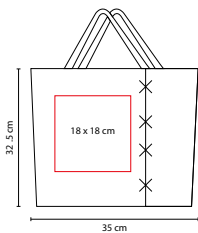

SIN 114

BOLSA WINTER

MATERIAL: Yute
 MEDIDA: 45.5 x 34 x 14 cm
 ÁREA DE IMPRESIÓN: 34 x 21 cm
 TÉCNICA DE IMPRESIÓN: Serigrafía
 COLORES: Beige

- COLORES GTM: Beige
- COLORES PAN: Beige

Bolsa con fuente. Interior plastificado. Botón de madera al frente.

SIN 193

BOLSA SAGRES

MATERIAL: Yute
 MEDIDA: 30 x 30 x 19 cm
 ÁREA DE IMPRESIÓN: 20 x 20 cm
 TÉCNICA DE IMPRESIÓN: Serigrafía
 COLORES: A/N/R/V

COLORES GTM: A/N/R
 COLORES PAN: A/R/V

A

R

N

Bolsa con fuelle. Interior plastificado.

R

SIN 138

BOLSA MEZZOLA

MATERIAL: Yute / Algodón
 MEDIDA: 37.5 x 41 cm
 ÁREA DE IMPRESIÓN: 20 x 18 cm
 TÉCNICA DE IMPRESIÓN: Serigrafía
 COLORES: A/N/O/R/V

COLORES GTM: A/R/V
 COLORES PAN: A/R/V

N

V

O

A

SIN 087

BOLSA ALMEZ

MATERIAL: Yute
MEDIDA: 35 x 32.5 x 20 cm
ÁREA DE IMPRESIÓN: 18 x 18 cm
TÉCNICA DE IMPRESIÓN: Serigrafía
COLORES: A/O/R/V

V

R

O

A