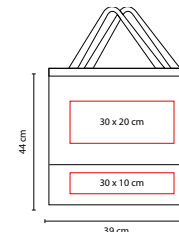

N

BE

O

Bolsa con fuelle.

SIN 141

BOLSA CART BAG

MATERIAL: Poliéster
 MEDIDA: 31 x 52.5 x 13 cm
 ÁREA DE IMPRESIÓN: 22 x 18 cm
 TÉCNICA DE IMPRESIÓN: Bordado / Serigrafía
 COLORES: N/R

SIN 175

BOLSA MORAB

MATERIAL: Non Woven
 MEDIDA: 35 x 37 x 16 cm
 ÁREA DE IMPRESIÓN: 26 x 29 cm
 TÉCNICA DE IMPRESIÓN: Serigrafía
 COLORES: A/B/N/R

Bolsa plegable con botón.

SIN 041

BOLSA SHOPPER

MATERIAL: Non Woven
 MEDIDA: 39 x 44 x 9.5 cm
 ÁREA DE IMPRESIÓN: 30 x 20 cm
 TÉCNICA DE IMPRESIÓN: Serigrafía
 COLORES: A/N/O/R/V

ÁREA DE IMPRESIÓN: 12 x 10 cm Abierta

TÉCNICA DE IMPRESIÓN: Serigrafía

COLORES: A/N/R

COLORES GTM: A/N/R

N

R

Bolsa plegable con broche de plástico.

P