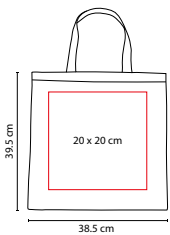

MATERIAL: Poliéster

MEDIDA: 36.5 x 44 cm

ÁREA DE IMPRESIÓN: 22 x 14 cm

TÉCNICA DE IMPRESIÓN: Serigrafía

COLORES: A/N/R

COLORES PAN: A/N/R

A

R

N

Bolsa frontal con cierre.

SIN 322

BOLSA- MOCHILA BAZMAN

MATERIAL: Non Woven

MEDIDA: 31.5 x 40 cm

ÁREA DE IMPRESIÓN: 20 x 20 cm

TÉCNICA DE IMPRESIÓN: Serigrafía

COLORES: A/N/R

R

N

A

SIN 111

BOLSA GERINE

MATERIAL: Poliéster
 MEDIDA: 10.5 x 11.5 cm Cerrada /
 38.5 x 39.5 cm Abierta
 ÁREA DE IMPRESIÓN: 6 x 6 cm Cerrada /
 20 x 20 cm Abierta

TÉCNICA DE IMPRESIÓN: Serigrafía

COLORES: A/N/O/P/R/V

O

Bolsa mágica plegable. Incluye compartimento interno.

SIN 131

BOLSA CIMBOA

MATERIAL: Non Woven
 MEDIDA: 35.5 x 45.5 cm
 ÁREA DE IMPRESIÓN: 27 x 30 cm
 TÉCNICA DE IMPRESIÓN: Serigrafía