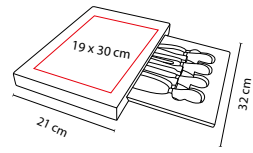

MEDIDA: 49.5 x 75.5 cm

ÁREA DE IMPRESIÓN: 30 x 36 cm

TÉCNICA DE IMPRESIÓN: Bordado / Serigrafía

COLORES: Blanco

KTC 006

SET BILBAO

MATERIAL: Madera / Metal

MEDIDA: 9.2 x 14.9 cm

ÁREA DE IMPRESIÓN: 5 x 5 cm Base

TÉCNICA DE IMPRESIÓN: Láser / Serigrafía

COLORES: Beige

Incluye 5 accesorios de cocina y base de madera.

PWT 020

TABLA MARMORE

MATERIAL: Madera / Cerámica / Metal

MEDIDA: 20 x 30 cm

ÁREA DE IMPRESIÓN: 15 x 15 cm

TÉCNICA DE IMPRESIÓN: Láser en Tabla / Serigrafía en Mango

COLORES: Beige

Base con 2 accesorios de cocina, plato de cerámica, sacacorchos con navaja, stopper y arillo.

PWT 110

SET KYBURG

MATERIAL: Madera / Acero Inoxidable
 MEDIDA: 21 x 32 cm
 ÁREA DE IMPRESIÓN: 19 x 30 cm
 TÉCNICA DE IMPRESIÓN: Láser
 COLORES: Beige

Incluye 4 accesorios de cocina.

PWT 040

SET FONTIN

MATERIAL: Madera / Metal
 MEDIDA: 16.5 x 16.8 cm
 ÁREA DE IMPRESIÓN: 10 x 10 cm Estuche /
 1 x 1 cm Mango
 TÉCNICA DE IMPRESIÓN: Láser en Mango /
 Serigrafía en Estuche
 COLORES: Beige