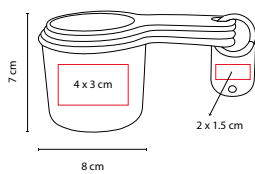

COLORES: Gris

Bandeja para pan. Incluye tabla y cuchillo.

KTC 110

POPOTE CON ESTUCHE AGRINIO

MATERIAL: Silicón / Plástico

MEDIDA: 5.4 cm Diámetro

ÁREA DE IMPRESIÓN: 4.5 cm Diámetro

TÉCNICA DE IMPRESIÓN: Serigrafía

MEDIDA: 6 x 9 cm

ÁREA DE IMPRESIÓN: 3 cm Diámetro

TÉCNICA DE IMPRESIÓN: Serigrafía

COLORES: A/B/R

R

A

B

Gancho con chupón multiusos.

KTC 035

CLIP DESTAPADOR **DINDER**

MATERIAL: Plástico
 MEDIDA: 3.5 x 7.5 cm
 ÁREA DE IMPRESIÓN: 2 x 3 cm
 TÉCNICA DE IMPRESIÓN: Serigrafía
 COLORES: A/B/R

Destapador y clip con imán.

KTC 025

TAZA MEDIDORA **ZARY**

MATERIAL: Plástico
 MEDIDA: 8 x 7 cm
 ÁREA DE IMPRESIÓN: 4 x 3 cm Taza / 2 x 1.5 cm Placa
 TÉCNICA DE IMPRESIÓN: Serigrafía / Tampografía
 COLORES: Blanco

Set de 4 tazas medidoras. Incluye las medidas: 1 taza, 1/2 taza, 1/3 taza y 1/4 taza. Incluye placa plástica para impresión.