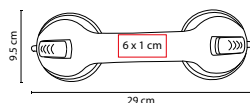

MEDIDA: 18 x 24.5 cm

ÁREA DE IMPRESIÓN: 12 x 10 cm

TÉCNICA DE IMPRESIÓN: Bordado / Serigrafía

COLORES: Negro

COLORES PAN: Negro

Bolsa principal con función de hielera. Incluye bolsa frontal con 3 compartimentos internos para el set de cuchillo, espátula y tenedor para BBQ. Incluye asa para colgar en hombros y 2 bolsas laterales de red.

HOGAR / BBQ

KTC 037

SOPORTE DE MANO HELPFUL

MATERIAL: Plástico

MEDIDA: 29 x 9.5 cm

ÁREA DE IMPRESIÓN: 6 x 1 cm

TÉCNICA DE IMPRESIÓN: Serigrafía

COLORES: Gris