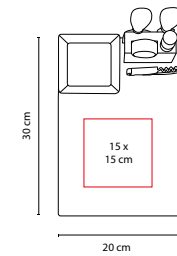

MEDIDA: 49.5 x 75.5 cm

ÁREA DE IMPRESIÓN: 30 x 36 cm

TÉCNICA DE IMPRESIÓN: Bordado / Serigrafía

COLORES: Blanco

KTC 006

SET BILBAO

MATERIAL: Madera / Metal

MEDIDA: 9.2 x 14.9 cm

ÁREA DE IMPRESIÓN: 5 x 5 cm Base

TÉCNICA DE IMPRESIÓN: Láser / Serigrafía

COLORES: Beige

Incluye 5 accesorios de cocina y base de madera.

PWT 020

TABLA MARMORE

MATERIAL: Madera / Cerámica / Metal

MEDIDA: 20 x 30 cm