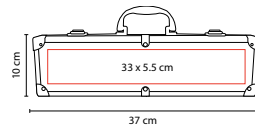

Incluye 5 accesorios de cocina y estuche.

PWT 030

SET ASTURIAS

MATERIAL: Madera / Metal

MEDIDA: 31 x 21.5 cm

ÁREA DE IMPRESIÓN: 25 x 16 cm Estuche /
15 x 12 cm Tabla

TÉCNICA DE IMPRESIÓN: Láser en Tabla /
Serigrafía en Estuche

ÁREA DE IMPRESIÓN: 33 x 5.5 cm

TÉCNICA DE IMPRESIÓN: Láser en Utensilios / Serigrafía en Estuche

COLORES: Plata

COLORES GTM: Plata

COLORES PAN: Plata

Incluye pinzas, espátula, tenedor para BBQ y estuche metálico.