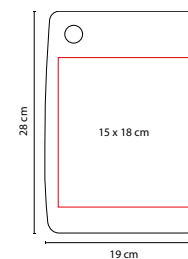

PWT 100

SET BRIENZ

MATERIAL: Madera / Metal
MEDIDA: 19 cm Diámetro
ÁREA DE IMPRESIÓN: 9 cm Diámetro
TÉCNICA DE IMPRESIÓN: Láser
COLORES: Beige
COLORES GTM: Beige

PWT 200

TABLA KAVERI

MATERIAL: Madera
MEDIDA: 19 x 28 cm
ÁREA DE IMPRESIÓN: 15 x 18 cm
TÉCNICA DE IMPRESIÓN: Láser
COLORES: Café