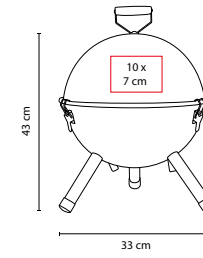

BBQ 009

ASADOR **KAOKO**

MATERIAL: Metal

MEDIDA: 33 x 43 cm

ÁREA DE IMPRESIÓN: 10 x 7 cm

TÉCNICA DE IMPRESIÓN: Serigrafía

COLORES: Negro

COLORES PAN: Negro

Incluye parrilla.