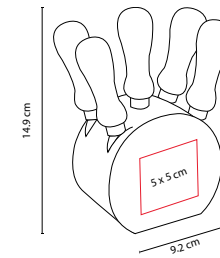

Dispensador de bebidas plegable con capacidad de 3.5 litros.

KTC 026

MANDIL NEIT

MATERIAL: Non Woven

MEDIDA: 57 x 68 cm

ÁREA DE IMPRESIÓN: 25 x 15 cm

TÉCNICA DE IMPRESIÓN: Serigrafía

COLORES: A/B/R

MEDIDA: 49.5 x 75.5 cm

ÁREA DE IMPRESIÓN: 30 x 36 cm

TÉCNICA DE IMPRESIÓN: Bordado / Serigrafía

COLORES: Blanco

KTC 006

SET BILBAO

MATERIAL: Madera / Metal

MEDIDA: 9.2 x 14.9 cm

ÁREA DE IMPRESIÓN: 5 x 5 cm Base

TÉCNICA DE IMPRESIÓN: Láser / Serigrafía

COLORES: Beige

Incluye 5 accesorios de cocina y base de madera.

PWT 020

TABLA MARMORE

MATERIAL: Madera / Cerámica / Metal

MEDIDA: 20 x 30 cm