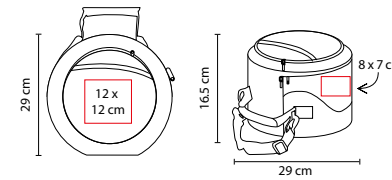

Incluye pinza, tenedor y espátula.

PROMO
opción

BBQ 010

SET DE BBQ WAHIBA

MATERIAL: Acero inoxidable y Madera Utensilios / Poliéster Maletín

MEDIDA: 43 x 9.5 cm

ÁREA DE IMPRESIÓN: 30 x 7 cm

TÉCNICA DE IMPRESIÓN: Serigrafía

COLORES: Negro

COLORES GTM: Negro

BBQ 009

ASADOR **KAOKO**

MATERIAL: Metal

MEDIDA: 33 x 43 cm

ÁREA DE IMPRESIÓN: 10 x 7 cm

TÉCNICA DE IMPRESIÓN: Serigrafía

COLORES: Negro

COLORES PAN: Negro

Incluye parrilla.

BBQ 002

ASADOR CON HIELERA **CAMPING**

MATERIAL: Metal / Poliéster

MEDIDA: 29 x 16.5 cm

ÁREA DE IMPRESIÓN: 12 x 12 cm