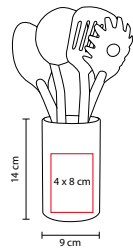

MEDIDA: 6 x 9 cm

ÁREA DE IMPRESIÓN: 3 cm Diámetro

TÉCNICA DE IMPRESIÓN: Serigrafía

COLORES: A/B/R

R

A

B

Gancho con chupón multiusos.

MATERIAL: Plástico
 MEDIDA: 8 x 7 cm
 ÁREA DE IMPRESIÓN: 4 x 3 cm Taza / 2 x 1.5 cm Placa
 TÉCNICA DE IMPRESIÓN: Serigrafía / Tampografía
 COLORES: Blanco

Set de 4 tazas medidoras. Incluye las medidas: 1 taza, 1/2 taza, 1/3 taza y 1/4 taza. Incluye placa plástica para impresión.

HL 6500

CLIP PORTA NOTAS **CARVI**

MATERIAL: Plástico
 MEDIDA: 7.2 cm Diámetro
 ÁREA DE IMPRESIÓN: 3 x 1 cm
 TÉCNICA DE IMPRESIÓN: Serigrafía
 COLORES: A/B/R

Clip porta notas con imán. 30 Notas adheribles.

KTC 021

SET DE UTENSILIOS MERAN

MATERIAL: Plástico
 MEDIDA: 9 x 14 cm Base
 ÁREA DE IMPRESIÓN: 4 x 8 cm
 TÉCNICA DE IMPRESIÓN: Serigrafía / Tampografía
 COLORES: Blanco Base / Negro Utensilios

Incluye base y 4 utensilios de cocina: cuchara, cucharón, pala y cuchara de pasta.