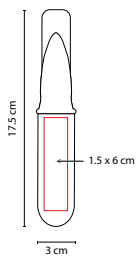

KTC 009

CUBIERTOS PICNIC

MATERIAL: Plástico
MEDIDA: 3 x 17.5 cm
ÁREA DE IMPRESIÓN: 1.5 x 6 cm
TÉCNICA DE IMPRESIÓN: Serigrafía
COLORES: A/B/O/R/V

COLORES GTM: A/B/O/R/V

COLORES PAN: A/B/O/R/V

V

R

B

A

O

KTC 100

SET DE CUCHILLOS CORVI

MATERIAL: Acero / Madera / Plástico
MEDIDA: 5 x 22 cm
ÁREA DE IMPRESIÓN: 3.5 x 9 cm Base /
1 x 6 cm Mango
TÉCNICA DE IMPRESIÓN: Láser / Serigrafía
COLORES: Beige Base / Negro Cuchillos

KTC 030

DISPENSADOR DE AGUA SENA

MATERIAL: Plástico
MEDIDA: 21.5 x 14.5 cm
ÁREA DE IMPRESIÓN: 7 x 1.3 cm
TÉCNICA DE IMPRESIÓN: Serigrafía
CAPACIDAD: 3.5 Litros
COLORES: Blanco