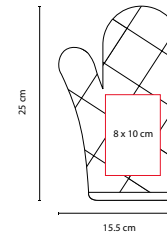

KTC 021

SET DE UTENSILIOS MERAN

MATERIAL: Plástico
MEDIDA: 9 x 14 cm Base
ÁREA DE IMPRESIÓN: 4 x 8 cm
TÉCNICA DE IMPRESIÓN: Serigrafía / Tampografía
COLORES: Blanco Base / Negro Utensilios

Incluye base y 4 utensilios de cocina: cuchara, cucharón, pala y cuchara de pasta.

KTC 004

GUA PARA COCINA

MATERIAL: Algodón
MEDIDA: 15.5 x 25 cm
ÁREA DE IMPRESIÓN: 8 x 10 cm
TÉCNICA DE IMPRESIÓN: Bordado / Serigrafía
COLORES: Blanco

KTC 005

AGARRADERA CHOP

MATERIAL: Algodón
MEDIDA: 18 x 18 cm
ÁREA DE IMPRESIÓN: 10 x 10 cm
TÉCNICA DE IMPRESIÓN: Bordado / Serigrafía
COLORES: Blanco

Sujetador de utensilios calientes.