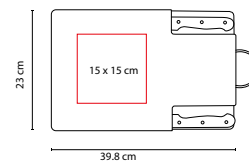

MEDIDA: 49.5 x 75.5 cm

ÁREA DE IMPRESIÓN: 30 x 36 cm

TÉCNICA DE IMPRESIÓN: Bordado / Serigrafía

COLORES: Blanco

KTC 006

SET BILBAO

MATERIAL: Madera / Metal

MEDIDA: 9.2 x 14.9 cm

Estuche de madera con 3 accesorios de cocina.

PWT 200

TABLA KAVERI

MATERIAL: Madera
 MEDIDA: 19 x 28 cm
 ÁREA DE IMPRESIÓN: 15 x 18 cm
 TÉCNICA DE IMPRESIÓN: Láser
 COLORES: Café

PWT 900

SET CASTADEL

MATERIAL: Madera / Metal / Cerámica
 MEDIDA: 29.5 x 19.5 cm
 ÁREA DE IMPRESIÓN: 8 x 2 cm
 TÉCNICA DE IMPRESIÓN: Láser
 COLORES: Beige

Base con 3 accesorios de cocina y tabla de cerámica.

PWT 070

SET LESOTO

MATERIAL: Madera / Metal
 MEDIDA: 35.8 x 22.6 cm
 ÁREA DE IMPRESIÓN: 20 x 10 cm Tabla Madera / 1.5 x 1.5 cm Mango
 TÉCNICA DE IMPRESIÓN: Láser
 COLORES: Café

Tabla con 3 accesorios de cocina.

PWT 090

TABLA Y CUCHILLOS JARTUM

MATERIAL: Bambú / Metal
 MEDIDA: 39.8 x 23 cm
 ÁREA DE IMPRESIÓN: 15 x 15 cm
 TÉCNICA DE IMPRESIÓN: Láser
 COLORES: Beige

Tabla de cocina. Incluye tenedor y cuchillo.