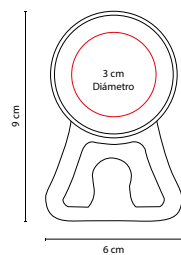

COLORES: Gris

Bandeja para pan. Incluye tabla y cuchillo.

KTC 110

POPOTE CON ESTUCHE AGRINIO

MATERIAL: Silicón / Plástico

MEDIDA: 5.4 cm Diámetro

ÁREA DE IMPRESIÓN: 4.5 cm Diámetro

TÉCNICA DE IMPRESIÓN: Serigrafía

MEDIDA: 6 x 9 cm

ÁREA DE IMPRESIÓN: 3 cm Diámetro

TÉCNICA DE IMPRESIÓN: Serigrafía

COLORES: A/B/R

R

A

B

Gancho con chupón multiusos.

KTC 035

CLIP DESTAPADOR **DINDER**

MATERIAL: Plástico
 MEDIDA: 3.5 x 7.5 cm
 ÁREA DE IMPRESIÓN: 2 x 3 cm
 TÉCNICA DE IMPRESIÓN: Serigrafía
 COLORES: A/B/R

Destapador y clip con imán.

KTC 025

TAZA MEDIDORA **ZARY**

MATERIAL: Plástico
 MEDIDA: 8 x 7 cm
 ÁREA DE IMPRESIÓN: 4 x 3 cm Taza / 2 x 1.5 cm Placa
 TÉCNICA DE IMPRESIÓN: Serigrafía / Tampografía
 COLORES: Blanco

Set de 4 tazas medidoras. Incluye las medidas: 1 taza, 1/2 taza, 1/3 taza y 1/4 taza. Incluye placa plástica para impresión.