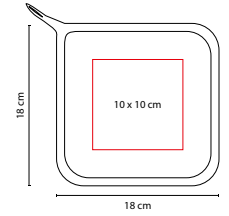

MATERIAL: Plástico
 MEDIDA: 8 x 7 cm
 ÁREA DE IMPRESIÓN: 4 x 3 cm Taza / 2 x 1.5 cm Placa
 TÉCNICA DE IMPRESIÓN: Serigrafía / Tampografía
 COLORES: Blanco

Set de 4 tazas medidoras. Incluye las medidas: 1 taza, 1/2 taza, 1/3 taza y 1/4 taza. Incluye placa plástica para impresión.

KTC 021

SET DE UTENSILIOS MERAN

MATERIAL: Plástico
 MEDIDA: 9 x 14 cm Base
 ÁREA DE IMPRESIÓN: 4 x 8 cm
 TÉCNICA DE IMPRESIÓN: Serigrafía / Tampografía
 COLORES: Blanco Base / Negro Utensilios

Incluye base y 4 utensilios de cocina: cuchara, cucharón, pala y cuchara de pasta.

KTC 004

GUA PARA COCINA

MATERIAL: Algodón
 MEDIDA: 15.5 x 25 cm
 ÁREA DE IMPRESIÓN: 8 x 10 cm
 TÉCNICA DE IMPRESIÓN: Bordado / Serigrafía
 COLORES: Blanco

KTC 005

AGARRADERA CHOP

MATERIAL: Algodón
 MEDIDA: 18 x 18 cm
 ÁREA DE IMPRESIÓN: 10 x 10 cm
 TÉCNICA DE IMPRESIÓN: Bordado / Serigrafía
 COLORES: Blanco

Sujetador de utensilios calientes.

KTC 009

CUBIERTOS PICNIC

MATERIAL: Plástico
 MEDIDA: 3 x 17.5 cm
 ÁREA DE IMPRESIÓN: 1.5 x 6 cm
 TÉCNICA DE IMPRESIÓN: Serigrafía
 COLORES: A/B/O/R/V

COLORES GTM: A/B/O/R/V