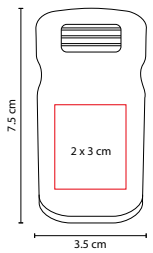

COLORES: Gris

Bandeja para pan. Incluye tabla y cuchillo.

KTC 110

POPOTE CON ESTUCHE AGRINIO

MATERIAL: Silicón / Plástico

MEDIDA: 5.4 cm Diámetro

ÁREA DE IMPRESIÓN: 4.5 cm Diámetro

TÉCNICA DE IMPRESIÓN: Serigrafía

MEDIDA: 6 x 9 cm

ÁREA DE IMPRESIÓN: 3 cm Diámetro

TÉCNICA DE IMPRESIÓN: Serigrafía

COLORES: A/B/R

R

A

B

Gancho con chupón multiusos.

KTC 035

CLIP DESTAPADOR **DINDER**

MATERIAL: Plástico
 MEDIDA: 3.5 x 7.5 cm
 ÁREA DE IMPRESIÓN: 2 x 3 cm
 TÉCNICA DE IMPRESIÓN: Serigrafía
 COLORES: A/B/R

Destapador y clip con imán.

KTC 025

TAZA MEDIDORA **ZARY**

MATERIAL: Plástico
 MEDIDA: 8 x 7 cm
 ÁREA DE IMPRESIÓN: 4 x 3 cm Taza / 2 x 1.5 cm Placa
 TÉCNICA DE IMPRESIÓN: Serigrafía / Tampografía
 COLORES: Blanco

Set de 4 tazas medidoras. Incluye las medidas: 1 taza, 1/2 taza, 1/3 taza y 1/4 taza. Incluye placa plástica para impresión.