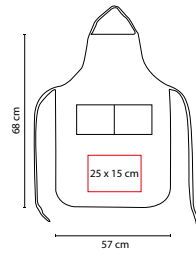

KTC 026

MANDIL NEIT

MATERIAL: Non Woven

MEDIDA: 57 x 68 cm

ÁREA DE IMPRESIÓN: 25 x 15 cm

TÉCNICA DE IMPRESIÓN: Serigrafía

COLORES: A/B/R

COLORES GTM: A/B/R

B