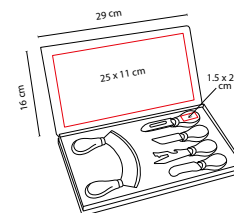

Base con 3 accesorios de cocina y tabla de cerámica.

PWT 070

SET LESOTO

MATERIAL: Madera / Metal
 MEDIDA: 35.8 x 22.6 cm
 ÁREA DE IMPRESIÓN: 20 x 10 cm Tabla Madera / 1.5 x 1.5 cm Mango
 TÉCNICA DE IMPRESIÓN: Láser
 COLORES: Café

Tabla con 3 accesorios de cocina.

PWT 090

TABLA Y CUCHILLOS JARTUM

MATERIAL: Bambú / Metal
 MEDIDA: 39.8 x 23 cm
 ÁREA DE IMPRESIÓN: 15 x 15 cm
 TÉCNICA DE IMPRESIÓN: Láser
 COLORES: Beige

Tabla de cocina. Incluye tenedor y cuchillo.

PWT 050

SET VALENCIA

MATERIAL: Madera / Metal
 MEDIDA: 29 x 16 cm
 ÁREA DE IMPRESIÓN: 25 x 11 cm Estuche / 1.5 x 2.5 cm Mango
 TÉCNICA DE IMPRESIÓN: Láser en Mango / Serigrafía en Estuche
 COLORES: Beige