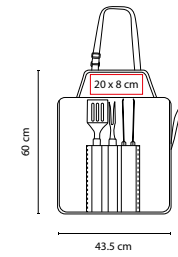

Incluye 5 accesorios de cocina y estuche.

PWT 030

SET ASTURIAS

MATERIAL: Madera / Metal

MEDIDA: 31 x 21.5 cm

ÁREA DE IMPRESIÓN: 25 x 16 cm Estuche /
15 x 12 cm Tabla

TÉCNICA DE IMPRESIÓN: Láser en Tabla /
Serigrafía en Estuche

ÁREA DE IMPRESIÓN: 33 x 5.5 cm

TÉCNICA DE IMPRESIÓN: Láser en Utensilios / Serigrafía en Estuche

COLORES: Plata

COLORES GTM: Plata

COLORES PAN: Plata

Incluye pinzas, espátula, tenedor para BBQ y estuche metálico.

BBQ 011

SET BBQ TAROUDANT

MATERIAL: Acero Inoxidable y Madera Utensilios /
Poliéster Mandil
MEDIDA: 43.5 x 60 cm
ÁREA DE IMPRESIÓN: 20 x 8 cm
TÉCNICA DE IMPRESIÓN: Bordado / Serigrafía
COLORES: Negro

Set de BBQ en delantal. Incluye espátula pinzas y tenedor.