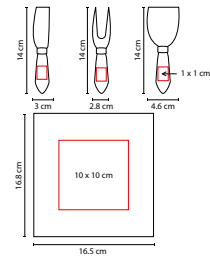

MEDIDA: 49.5 x 75.5 cm

ÁREA DE IMPRESIÓN: 30 x 36 cm

TÉCNICA DE IMPRESIÓN: Bordado / Serigrafía

COLORES: Blanco

KTC 006

SET BILBAO

MATERIAL: Madera / Metal

MEDIDA: 9.2 x 14.9 cm

ÁREA DE IMPRESIÓN: 15 x 15 cm

TÉCNICA DE IMPRESIÓN: Láser en Tabla / Serigrafía en Mango

COLORES: Beige

Base con 2 accesorios de cocina, plato de cerámica, sacacorchos con navaja, stopper y arillo.

PWT 110

SET KYBURG

MATERIAL: Madera / Acero Inoxidable
 MEDIDA: 21 x 32 cm
 ÁREA DE IMPRESIÓN: 19 x 30 cm
 TÉCNICA DE IMPRESIÓN: Láser
 COLORES: Beige

Incluye 4 accesorios de cocina.

PWT 040

SET FONTIN

MATERIAL: Madera / Metal
 MEDIDA: 16.5 x 16.8 cm
 ÁREA DE IMPRESIÓN: 10 x 10 cm Estuche /
 1 x 1 cm Mango
 TÉCNICA DE IMPRESIÓN: Láser en Mango /
 Serigrafía en Estuche
 COLORES: Beige

Incluye 3 accesorios de cocina y estuche.

PWT 100

SET BRIENZ

MATERIAL: Madera / Metal
 MEDIDA: 19 cm Diámetro
 ÁREA DE IMPRESIÓN: 9 cm Diámetro
 TÉCNICA DE IMPRESIÓN: Láser
 COLORES: Beige
 COLORES GTM: Beige