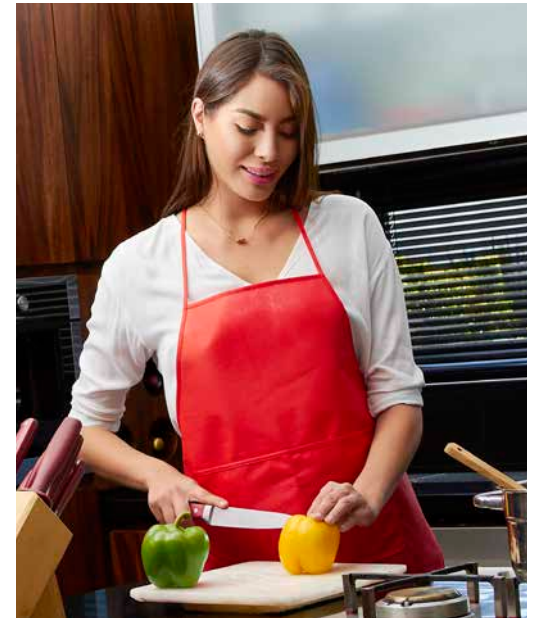

KTC 026

MANDIL NEIT

MATERIAL: Non Woven

MEDIDA: 57 x 68 cm

ÁREA DE IMPRESIÓN: 25 x 15 cm

TÉCNICA DE IMPRESIÓN: Serigrafía

COLORES: A/B/R

COLORES GTM: A/B/R

B

R

A

Incluye 2 bolsas frontales.

KTC 003

MANDIL PARA CUCINA

MATERIAL: Algodón

MEDIDA: 49.5 x 75.5 cm

ÁREA DE IMPRESIÓN: 30 x 36 cm

TÉCNICA DE IMPRESIÓN: Bordado / Serigrafía

COLORES: Blanco