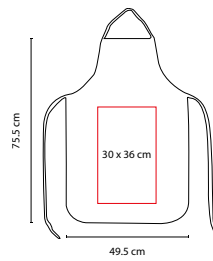

MEDIDA: 6 x 9 cm

ÁREA DE IMPRESIÓN: 3 cm Diámetro

TÉCNICA DE IMPRESIÓN: Serigrafía

COLORES: A/B/R

R

A

B

Gancho con chupón multiusos.

Dispensador de bebidas plegable con capacidad de 3.5 litros.

KTC 026

MANDIL NEIT

MATERIAL: Non Woven

MEDIDA: 57 x 68 cm

ÁREA DE IMPRESIÓN: 25 x 15 cm

TÉCNICA DE IMPRESIÓN: Serigrafía

COLORES: A/B/R

MEDIDA: 49.5 x 75.5 cm

ÁREA DE IMPRESIÓN: 30 x 36 cm

TÉCNICA DE IMPRESIÓN: Bordado / Serigrafía

COLORES: Blanco

KTC 006

SET BILBAO

MATERIAL: Madera / Metal

MEDIDA: 9.2 x 14.9 cm

ÁREA DE IMPRESIÓN: 5 x 5 cm Base

TÉCNICA DE IMPRESIÓN: Láser / Serigrafía

COLORES: Beige

Incluye 5 accesorios de cocina y base de madera.

PWT 020

TABLA MARMORE

MATERIAL: Madera / Cerámica / Metal

MEDIDA: 20 x 30 cm