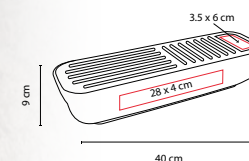

HOGAR

HOGAR / ACCESORIOS DE COCINA

PWT 130

SET REINHART

MATERIAL: Plástico / Bambú

MEDIDA: 40 x 9 cm

ÁREA DE IMPRESIÓN: 3.5 x 6 cm Tabla / 28 x 4 cm Bandeja

TÉCNICA DE IMPRESIÓN: Láser en Tabla / Serigrafía en Bandeja

COLORES: Gris

Bandeja para pan. Incluye tabla y cuchillo.

KTC 110

POPOTE CON ESTUCHE AGRINIO

MATERIAL: Silicón / Plástico

MEDIDA: 5.4 cm Diámetro

ÁREA DE IMPRESIÓN: 4.5 cm Diámetro

TÉCNICA DE IMPRESIÓN: Serigrafía