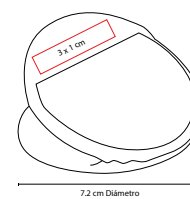

MEDIDA: 6 x 9 cm

ÁREA DE IMPRESIÓN: 3 cm Diámetro

TÉCNICA DE IMPRESIÓN: Serigrafía

COLORES: A/B/R

R

A

B

Gancho con chupón multiusos.

KTC 035

CLIP DESTAPADOR **DINDER**

MATERIAL: Plástico
 MEDIDA: 3.5 x 7.5 cm
 ÁREA DE IMPRESIÓN: 2 x 3 cm
 TÉCNICA DE IMPRESIÓN: Serigrafía
 COLORES: A/B/R

Destapador y clip con imán.

KTC 025

TAZA MEDIDORA **ZARY**

MATERIAL: Plástico
 MEDIDA: 8 x 7 cm
 ÁREA DE IMPRESIÓN: 4 x 3 cm Taza / 2 x 1.5 cm Placa
 TÉCNICA DE IMPRESIÓN: Serigrafía / Tampografía
 COLORES: Blanco

Set de 4 tazas medidoras. Incluye las medidas: 1 taza, 1/2 taza, 1/3 taza y 1/4 taza. Incluye placa plástica para impresión.

HL 6500

CLIP PORTA NOTAS **CARVI**

MATERIAL: Plástico
 MEDIDA: 7.2 cm Diámetro
 ÁREA DE IMPRESIÓN: 3 x 1 cm
 TÉCNICA DE IMPRESIÓN: Serigrafía
 COLORES: A/B/R

Clip porta notas con imán. 30 Notas adheribles.