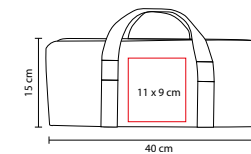

ÁREA DE IMPRESIÓN: 33 x 5.5 cm

TÉCNICA DE IMPRESIÓN: Láser en Utensilios / Serigrafía en Estuche

COLORES: Plata

COLORES GTM: Plata

COLORES PAN: Plata

Incluye pinzas, espátula, tenedor para BBQ y estuche metálico.

BBQ 011

SET BBQ TAROUDANT

MATERIAL: Acero Inoxidable y Madera Utensilios /
Poliéster Mandil
MEDIDA: 43.5 x 60 cm
ÁREA DE IMPRESIÓN: 20 x 8 cm
TÉCNICA DE IMPRESIÓN: Bordado / Serigrafía
COLORES: Negro

Set de BBQ en delantal. Incluye espátula pinzas y tenedor.

HOGAR / BBQ

BBQ 042

SET DE BBQ JASPER

MATERIAL: Acero Inoxidable Utensilios /
Poliéster Estuche
MEDIDA: 40 x 15 cm
ÁREA DE IMPRESIÓN: 11 x 9 cm
TÉCNICA DE IMPRESIÓN: Serigrafía
COLORES: Negro
COLORES GTM: Negro
COLORES PAN: Negro