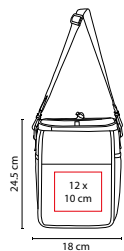

Incluye pinza, tenedor y espátula.

PROMO
opción

BBQ 010

SET DE BBQ WAHIBA

MATERIAL: Acero inoxidable y Madera Utensilios / Poliéster Maletín

MEDIDA: 43 x 9.5 cm

ÁREA DE IMPRESIÓN: 30 x 7 cm

TÉCNICA DE IMPRESIÓN: Serigrafía

COLORES: Negro

COLORES PAN: Negro

Incluye parrilla.

BBQ 002

ASADOR CON HIELERA **CAMPING**

MATERIAL: Metal / Poliéster

MEDIDA: 29 x 16.5 cm

ÁREA DE IMPRESIÓN: 12 x 12 cm

MEDIDA: 18 x 24.5 cm

ÁREA DE IMPRESIÓN: 12 x 10 cm

TÉCNICA DE IMPRESIÓN: Bordado / Serigrafía

COLORES: Negro

COLORES PAN: Negro

Bolsa principal con función de hielera. Incluye bolsa frontal con 3 compartimentos internos para el set de cuchillo, espátula y tenedor para BBQ. Incluye asa para colgar en hombros y 2 bolsas laterales de red.

HOGAR / BBQ

KTC 037

SOPORTE DE MANO HELPFUL

MATERIAL: Plástico

MEDIDA: 29 x 9.5 cm

ÁREA DE IMPRESIÓN: 6 x 1 cm

TÉCNICA DE IMPRESIÓN: Serigrafía

COLORES: Gris