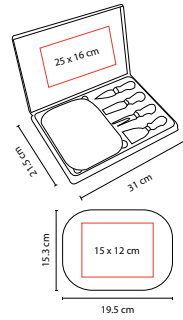

PWT 030

SET ASTURIAS

MATERIAL: Madera / Metal

MEDIDA: 31 x 21.5 cm

ÁREA DE IMPRESIÓN: 25 x 16 cm Estuche /
15 x 12 cm Tabla

TÉCNICA DE IMPRESIÓN: Láser en Tabla /
Serigrafía en Estuche

COLORES: Beige

COLORES GTM: Beige

Incluye 4 accesorios de cocina, tabla de madera y estuche.

HOGAR / BBQ

BBQ 003

SET DE BBQ SNAZZY

MATERIAL: Acero Inoxidable Utensilios / Aluminio y PVC Estuche

MEDIDA: 37 x 10 cm

ÁREA DE IMPRESIÓN: 33 x 5.5 cm

TÉCNICA DE IMPRESIÓN: Láser en Utensilios / Serigrafía en Estuche

COLORES: Plata

COLORES GTM: Plata

COLORES PAN: Plata