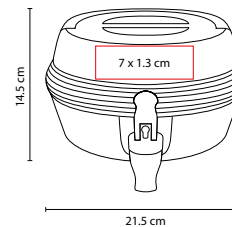

KTC 009

CUBIERTOS PICNIC

MATERIAL: Plástico
MEDIDA: 3 x 17.5 cm
ÁREA DE IMPRESIÓN: 1.5 x 6 cm
TÉCNICA DE IMPRESIÓN: Serigrafía
COLORES: A/B/O/R/V

COLORES GTM: A/B/O/R/V

COLORES PAN: A/B/O/R/V

V

R

B

A

O

KTC 100

SET DE CUCHILLOS CORVI

MATERIAL: Acero / Madera / Plástico
MEDIDA: 5 x 22 cm
ÁREA DE IMPRESIÓN: 3.5 x 9 cm Base /
1 x 6 cm Mango
TÉCNICA DE IMPRESIÓN: Láser / Serigrafía
COLORES: Beige Base / Negro Cuchillos

KTC 030

DISPENSADOR DE AGUA SENA

MATERIAL: Plástico
MEDIDA: 21.5 x 14.5 cm
ÁREA DE IMPRESIÓN: 7 x 1.3 cm
TÉCNICA DE IMPRESIÓN: Serigrafía
CAPACIDAD: 3.5 Litros
COLORES: Blanco