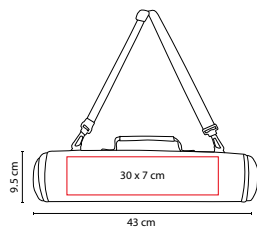

BBQ 010

SET DE BBQ WAHIBA

MATERIAL: Acero inoxidable y Madera Utensilios / Poliéster Maletín

MEDIDA: 43 x 9.5 cm

ÁREA DE IMPRESIÓN: 30 x 7 cm

TÉCNICA DE IMPRESIÓN: Serigrafía

COLORES: Negro

COLORES GTM: Negro