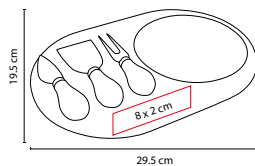

SET KYBURG

MATERIAL: Madera / Acero Inoxidable
 MEDIDA: 21 x 32 cm
 ÁREA DE IMPRESIÓN: 19 x 30 cm
 TÉCNICA DE IMPRESIÓN: Láser
 COLORES: Beige

Incluye 4 accesorios de cocina.

PWT 040

SET FONTIN

MATERIAL: Madera / Metal
 MEDIDA: 16.5 x 16.8 cm
 ÁREA DE IMPRESIÓN: 10 x 10 cm Estuche /
 1 x 1 cm Mango
 TÉCNICA DE IMPRESIÓN: Láser en Mango /
 Serigrafía en Estuche
 COLORES: Beige

Incluye 3 accesorios de cocina y estuche.

PWT 100

SET BRIENZ

MATERIAL: Madera / Metal
 MEDIDA: 19 cm Diámetro
 ÁREA DE IMPRESIÓN: 9 cm Diámetro
 TÉCNICA DE IMPRESIÓN: Láser
 COLORES: Beige
 COLORES GTM: Beige

Estuche de madera con 3 accesorios de cocina.

PWT 200

TABLA KAVERI

MATERIAL: Madera
 MEDIDA: 19 x 28 cm
 ÁREA DE IMPRESIÓN: 15 x 18 cm
 TÉCNICA DE IMPRESIÓN: Láser
 COLORES: Café

PWT 900

SET CASTADEL

MATERIAL: Madera / Metal / Cerámica
 MEDIDA: 29.5 x 19.5 cm
 ÁREA DE IMPRESIÓN: 8 x 2 cm
 TÉCNICA DE IMPRESIÓN: Láser
 COLORES: Beige

Base con 3 accesorios de cocina y tabla de cerámica.

PWT 070

SET LESOTO

MATERIAL: Madera / Metal
 MEDIDA: 35.8 x 22.6 cm
 ÁREA DE IMPRESIÓN: 20 x 10 cm Tabla Madera / 1.5 x 1.5 cm Mango
 TÉCNICA DE IMPRESIÓN: Láser
 COLORES: Café