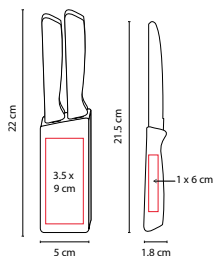

KTC 009

CUBIERTOS PICNIC

MATERIAL: Plástico
MEDIDA: 3 x 17.5 cm
ÁREA DE IMPRESIÓN: 1.5 x 6 cm
TÉCNICA DE IMPRESIÓN: Serigrafía
COLORES: A/B/O/R/V

COLORES GTM: A/B/O/R/V

COLORES PAN: A/B/O/R/V

V

R

B

A

O

KTC 100

SET DE CUCHILLOS CORVI

MATERIAL: Acero / Madera / Plástico
MEDIDA: 5 x 22 cm
ÁREA DE IMPRESIÓN: 3.5 x 9 cm Base /
1 x 6 cm Mango
TÉCNICA DE IMPRESIÓN: Láser / Serigrafía
COLORES: Beige Base / Negro Cuchillos

KTC 030

DISPENSADOR DE AGUA SENA

MATERIAL: Plástico
MEDIDA: 21.5 x 14.5 cm
ÁREA DE IMPRESIÓN: 7 x 1.3 cm
TÉCNICA DE IMPRESIÓN: Serigrafía
CAPACIDAD: 3.5 Litros
COLORES: Blanco