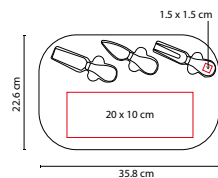

Incluye 3 accesorios de cocina y estuche.

PWT 100

SET BRIENZ

MATERIAL: Madera / Metal
 MEDIDA: 19 cm Diámetro
 ÁREA DE IMPRESIÓN: 9 cm Diámetro
 TÉCNICA DE IMPRESIÓN: Láser
 COLORES: Beige
 COLORES GTM: Beige

Estuche de madera con 3 accesorios de cocina.

PWT 200

TABLA KAVERI

MATERIAL: Madera
 MEDIDA: 19 x 28 cm
 ÁREA DE IMPRESIÓN: 15 x 18 cm
 TÉCNICA DE IMPRESIÓN: Láser
 COLORES: Café

PWT 900

SET CASTADEL

MATERIAL: Madera / Metal / Cerámica
 MEDIDA: 29.5 x 19.5 cm
 ÁREA DE IMPRESIÓN: 8 x 2 cm
 TÉCNICA DE IMPRESIÓN: Láser
 COLORES: Beige

Base con 3 accesorios de cocina y tabla de cerámica.

PWT 070

SET LESOTO

MATERIAL: Madera / Metal
 MEDIDA: 35.8 x 22.6 cm
 ÁREA DE IMPRESIÓN: 20 x 10 cm Tabla Madera / 1.5 x 1.5 cm Mango
 TÉCNICA DE IMPRESIÓN: Láser
 COLORES: Café

Tabla con 3 accesorios de cocina.

PWT 090

TABLA Y CUCHILLOS JARTUM

MATERIAL: Bambú / Metal
 MEDIDA: 39.8 x 23 cm
 ÁREA DE IMPRESIÓN: 15 x 15 cm
 TÉCNICA DE IMPRESIÓN: Láser
 COLORES: Beige

Tabla de cocina. Incluye tenedor y cuchillo.