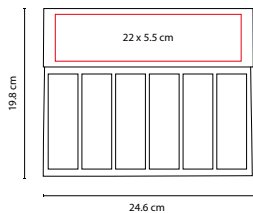

HL 6280

PROGRAMADOR **PRISTINA**

MATERIAL: Cartón / Papel / Plástico

MEDIDA: 24.6 x 19.8 cm

ÁREA DE IMPRESIÓN: 22 x 5.5 cm

TÉCNICA DE IMPRESIÓN: Serigrafía

TINTA: Negra

COLORES: Beige