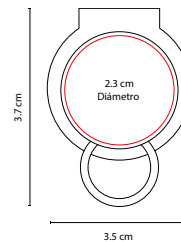

MATERIAL: Plástico

MEDIDA: 5.3 x 10.4 cm

ÁREA DE IMPRESIÓN: 2.9 cm Diámetro

TÉCNICA DE IMPRESIÓN: Goteado en Resina

COLORES: A/N/R

Cinta flexible de plástico de 1.5 m.

PRO 008

LLAVERO FLEXÓMETRO OVALADO

MATERIAL: Plástico

MEDIDA: 4.7 x 12 cm

ÁREA DE IMPRESIÓN: 3.4 x 4 cm

TÉCNICA DE IMPRESIÓN: Serigrafía

COLORES: AT/RT Translúcidos / B/O/V/Y Sólidos

COLORES GTM: AT/RT Translúcidos / Blanco Sólido

COLORES PAN: Azul Translúcido / Blanco Sólido

LLAVERO ANTI-STRESS

MATERIAL: PU

MEDIDA: 3.7 x 8.9 cm

ÁREA DE IMPRESIÓN: 2.5 cm Diámetro

TÉCNICA DE IMPRESIÓN: Tampografía

COLORES: A/R/S

R

A

S

Llavero con pelota anti-stress.

K 650

LLAVERO HESSE

MATERIAL: Plástico

MEDIDA: 3.5 x 3.7 cm

ÁREA DE IMPRESIÓN: 2.3 cm Diámetro

TÉCNICA DE IMPRESIÓN: Serigrafía