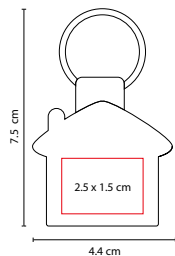

M 2020

LLAVERO CASA RUMA

MATERIAL: Curpiel / Metal
MEDIDA: 4.4 x 7.5 cm
ÁREA DE IMPRESIÓN: 2.5 x 1.5 cm
TÉCNICA DE IMPRESIÓN: Láser

COLORES: Negro
COLORES GTM: Negro
COLORES PAN: Negro

Incluye caja individual.

M 2075

LLAVERO WETAR

MATERIAL: Metal / Curpiel
MEDIDA: 4.2 x 9.6 cm
ÁREA DE IMPRESIÓN: 3 x 2.5 cm
TÉCNICA DE IMPRESIÓN: Láser

COLORES: Negro