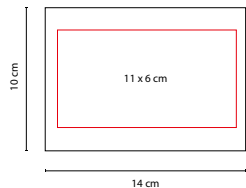

HL 6245

PORTA NOTAS HAYMAN

MATERIAL: Cartón / Papel / Plástico
MEDIDA: 14 x 10 cm
ÁREA DE IMPRESIÓN: 11 x 6 cm
TÉCNICA DE IMPRESIÓN: Serigrafía
TINTA: Negra
COLORES: Beige
COLORES GTM: Beige

Incluye bolígrafo ecológico, regla de 12 cm, 100 hojas de notas blancas, 25 notas adheribles beige y banderas de 5 colores.

HL 6030

PORTA NOTAS LULE

MATERIAL: Cartón / Papel / Plástico
MEDIDA: 16 x 5 cm
ÁREA DE IMPRESIÓN: 14 x 1.5 cm
TÉCNICA DE IMPRESIÓN: Serigrafía
COLORES: Beige
COLORES PAN: Beige