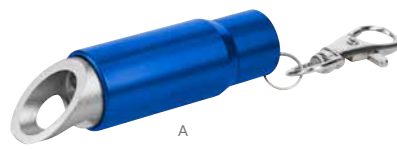

R

A

S

3 LEDs. Incluye gancho, destapador, cuña abrebotellas y batería de botón.

DPO 028

LLAVERO DESTAPADOR DENPASAR

MATERIAL: Metal
 MEDIDA: 3.8 x 4.8 cm
 ÁREA DE IMPRESIÓN: 2.5 x 2 cm
 TÉCNICA DE IMPRESIÓN: Láser / Pantógrafo
 COLORES: Plata
 COLORES PAN: Plata