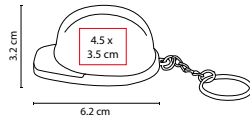

DPO 022

LLAVERO DESTAPADOR HELMET

MATERIAL: Plástico

MEDIDA: 6.2 x 3.2 cm

ÁREA DE IMPRESIÓN: 4.5 x 3.5 cm

TÉCNICA DE IMPRESIÓN: Serigrafía

COLORES: A/B/R/Y

COLORES GTM: A/B/Y

COLORES PAN: B/Y

Llavero con destapador.