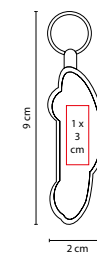

COLORES: Negro
 COLORES GTM: Negro
 COLORES PAN: Negro

Incluye caja individual.

M 2075

LLAVERO WETAR

MATERIAL: Metal / Curpiel
 MEDIDA: 4.2 x 9.6 cm
 ÁREA DE IMPRESIÓN: 3 x 2.5 cm
 TÉCNICA DE IMPRESIÓN: Láser

COLORES: Negro

Incluye caja individual.

M 2040

LLAVERO LOVE

MATERIAL: Hule / Metal
 MEDIDA: 2.2 x 10 cm
 ÁREA DE IMPRESIÓN: 1.5 x 0.8 cm
 TÉCNICA DE IMPRESIÓN: Láser

COLORES: Rojo
 COLORES GTM: Rojo

Incluye caja individual.

M 2025

LLAVERO AUTO

MATERIAL: Curpiel / Metal
 MEDIDA: 2 x 9 cm
 ÁREA DE IMPRESIÓN: 1 x 3 cm
 TÉCNICA DE IMPRESIÓN: Láser

COLORES: Negro

Incluye caja individual.

M 63280

LLAVERO **LABORO**

MATERIAL: Metal
 MEDIDA: 2.7 x 7.1 cm
 ÁREA DE IMPRESIÓN: 2.1 x 2.6 cm
 TÉCNICA DE IMPRESIÓN: