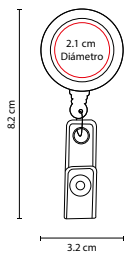

PRO 027

PORTAGAFETE RETRÁCTIL

MATERIAL: Plástico
MEDIDA: 3.2 x 8.2 cm
ÁREA DE IMPRESIÓN: 2.1 cm Diámetro
TÉCNICA DE IMPRESIÓN: Goteado en Resina
COLORES: A/B/N/O/R/V

COLORES GTM: A/B/N/R/V
COLORES PAN: A/B/N/R/V

PRO 030

PORTAGAFETE GAURI

MATERIAL: Metal
MEDIDA: 3.2 x 8 cm
ÁREA DE IMPRESIÓN: 2.2 cm Diámetro
TÉCNICA DE IMPRESIÓN: Goteado en Resina
COLORES: Plata

COLORES GTM: Plata

PRO 075

PORTAGAFETE CORAZÓN

MATERIAL: Plástico
MEDIDA: 4 x 8.4 cm
ÁREA DE IMPRESIÓN: 2.8 x 2.8 cm
TÉCNICA DE IMPRESIÓN: Goteado en Resina
COLORES: B/R

COLORES GTM: B/R