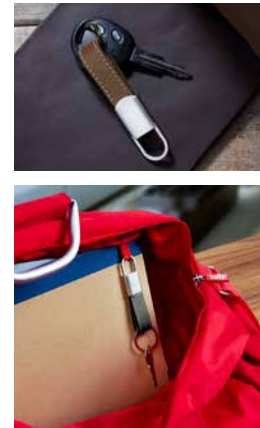

Llavero con gancho. Incluye caja individual.

M 2310

LLAVERO DARINI

MATERIAL: Metal
MEDIDA: 3.4 x 7.5 cm
ÁREA DE IMPRESIÓN: 2.1 cm Diámetro
TÉCNICA DE IMPRESIÓN: Goteado en Resina / Láser
COLORES: A/N/R

COLORES GTM: A/N/R
COLORES PAN: A/N/R