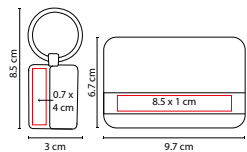

60700

SET VINSTRA

MATERIAL: Curpiel / Metal
TÉCNICA DE IMPRESIÓN: Láser / Serigrafía
COLORES: Negro