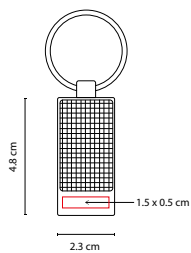

M 63274

LLAVERO PALEMBANG

MATERIAL: Metal / Fibra de Carbono
MEDIDA: 2.3 x 4.8 cm
ÁREA DE IMPRESIÓN: 1.5 x 0.5 cm
TÉCNICA DE IMPRESIÓN: Láser / Pantógrafo
COLORES: Negro