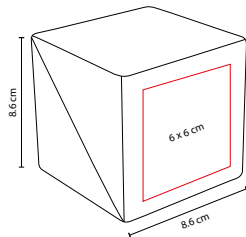

HL 6230

PORTA NOTAS ANSER

MATERIAL: Cartón / Papel

MEDIDA: 8.6 x 8.6 cm

ÁREA DE IMPRESIÓN: 6 x 6 cm

TÉCNICA DE IMPRESIÓN: Serigrafía

COLORES: Beige

COLORES GTM: Beige

COLORES PAN: Beige