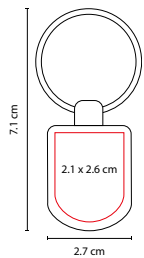

COLORES: Negro

Incluye caja individual.

M 2040

LLAVERO LOVE

MATERIAL: Hule / Metal
 MEDIDA: 2.2 x 10 cm
 ÁREA DE IMPRESIÓN: 1.5 x 0.8 cm
 TÉCNICA DE IMPRESIÓN: Láser

COLORES: Rojo
 COLORES GTM: Rojo

Incluye caja individual.

M 2025

LLAVERO AUTO

MATERIAL: Curpiel / Metal
 MEDIDA: 2 x 9 cm
 ÁREA DE IMPRESIÓN: 1 x 3 cm
 TÉCNICA DE IMPRESIÓN: Láser

COLORES: Negro

Incluye caja individual.

M 63280

LLAVERO **LABORO**

MATERIAL: Metal
 MEDIDA: 2.7 x 7.1 cm
 ÁREA DE IMPRESIÓN: 2.1 x 2.6 cm
 TÉCNICA DE IMPRESIÓN: