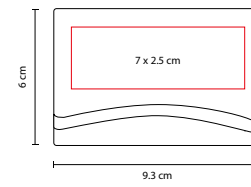

M 86114-5

TARJETERO PRAZA

MATERIAL: Aluminio
MEDIDA: 9.3 x 6 cm
ÁREA DE IMPRESIÓN: 7 x 2.5 cm
TÉCNICA DE IMPRESIÓN: Láser / Pantógrafo / Serigrafía
COLORES: Plata