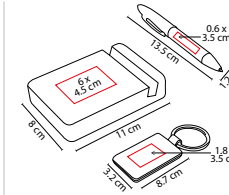

KTC 310

BASE CHOOYU

MATERIAL: Madera
MEDIDA: 6.5 x 10.5 cm Base /
5 x 9.5 cm Figura
ÁREA DE IMPRESIÓN: 0.7 x 5 cm Base /
1 x 2.5 cm Figura
TÉCNICA DE IMPRESIÓN: Láser / Serigrafía
COLORES: Beige
COLORES GTM: Beige

61100

SET LUBOKA

MATERIAL: Madera
TÉCNICA DE IMPRESIÓN: Láser / Serigrafía
TINTA: Negra
COLORES: Beige