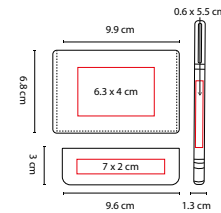

Incluye batería auxiliar para smartphone, capacidad 2600 mAh, bolígrafo con touch screen, tarjetero terminado curpiel y caja de regalo.