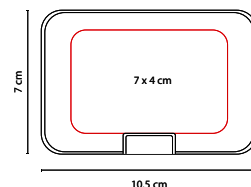

M 83500

TARJETERO SAVE

MATERIAL: Plástico / Aluminio
MEDIDA: 10.5 x 7 cm
ÁREA DE IMPRESIÓN: 7 x 4 cm
TÉCNICA DE IMPRESIÓN: Láser / Serigrafía
COLORES: Plata
COLORES GTM: Plata
COLORES PAN: Plata

Con 6 espacios para tarjetas. Sistema anti robo RFID.