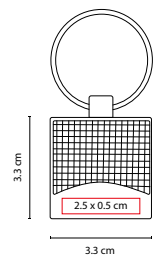

M 2085

LLAVERO GERSOPPA

MATERIAL: Curpiel / Metal
 MEDIDA: 2.7 x 9.6 cm
 ÁREA DE IMPRESIÓN: 1.3 x 2.3 cm
 TÉCNICA DE IMPRESIÓN: Serigrafía
 COLORES: Negro

-  COLORES GTM: Negro
-  COLORES PAN: Negro

Incluye caja individual.