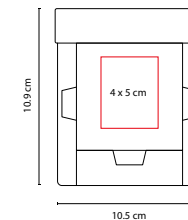

HL 6140

PORTA NOTAS **CHAJARI**

MATERIAL: Cartón / Papel
MEDIDA: 10.5 x 10.9 cm
ÁREA DE IMPRESIÓN: 4 x 5 cm
TÉCNICA DE IMPRESIÓN: Serigrafía
COLORES: Beige
COLORES PAN: Beige