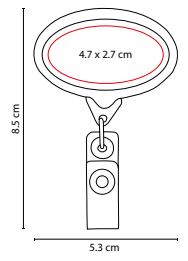

COLORES GTM: B/R

Cordón 90 cm. Incluye clip porta tarjetas.

PRO 080

PORTAGAFETE SIRA

MATERIAL: Plástico
 MEDIDA: 5.3 x 8.5 cm
 ÁREA DE IMPRESIÓN: 4.7 x 2.7 cm
 TÉCNICA DE IMPRESIÓN: Goteado en Resina
 COLORES: A/B/R