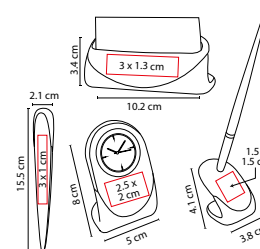

60200

SET DE ESCRITORIO LENAR

MATERIAL: Metal
TÉCNICA DE IMPRESIÓN: Láser / Serigrafía
TINTA: Azul
COLORES: Plata

Incluye tarjetero, base con bolígrafo, abrecartas, reloj y caja de regalo.

PRO 524

SET DE ESCRITORIO KUTNA

MATERIAL: Metal / Plástico
MEDIDA: 13.5 x 8.5 cm
ÁREA DE IMPRESIÓN: 6.2 x 4.5 cm
TÉCNICA DE IMPRESIÓN: Serigrafía
COLORES: Blanco