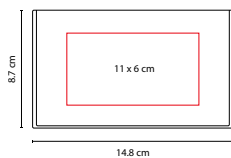

MEDIDA: 24.6 x 19.8 cm

ÁREA DE IMPRESIÓN: 22 x 5.5 cm

TÉCNICA DE IMPRESIÓN: Serigrafía

TINTA: Negra

COLORES: Beige

Programador semanal con 100 hojas. Incluye bolígrafo ecológico, clips y banderillas adheribles de 6 colores.