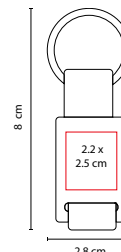

MEDIDA: 3 x 8.5 cm

ÁREA DE IMPRESIÓN: 2 x 1.5 cm

TÉCNICA DE IMPRESIÓN: Láser / Pantógrafo

COLORES: Negro

COLORES GTM: Negro

COLORES PAN: Negro

M 5813

LLAVERO CASPIO

MATERIAL: Metal / Tela

MEDIDA: 2.8 x 8 cm

ÁREA DE IMPRESIÓN: 2.2 x 2.5 cm

TÉCNICA DE IMPRESIÓN: Láser / Pantógrafo / Serigrafía

COLORES: A/N/R/V/Y

COLORES GTM: A/N/R/V

COLORES PAN: A/N/R/V

Y