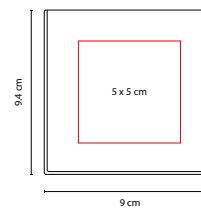

HL 6520

PORTA NOTAS **BOX NOTES**

MATERIAL: Plástico

MEDIDA: 9 x 9.4 cm

ÁREA DE IMPRESIÓN: 5 x 5 cm

TÉCNICA DE IMPRESIÓN: Serigrafía

COLORES: Negro

COLORES GTM: Negro

COLORES PAN: Negro