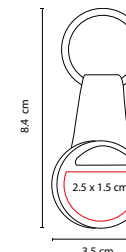

MATERIAL: Metal / Tela

MEDIDA: 2.8 x 8 cm

ÁREA DE IMPRESIÓN: 2.2 x 2.5 cm

TÉCNICA DE IMPRESIÓN: Láser / Pantógrafo / Serigrafía

COLORES: A/N/R/V/Y

COLORES GTM: A/N/R/V

COLORES PAN: A/N/R/V

Y

MEDIDA: 3.5 x 8.4 cm

ÁREA DE IMPRESIÓN: 2.5 x 1.5 cm

TÉCNICA DE IMPRESIÓN: Láser

COLORES: A/N/R

COLORES GTM: Negro

R

N

A