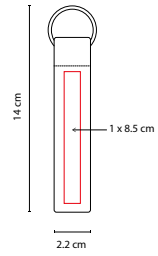

M 3550

LLAVERO BANGKA

MATERIAL: Curpiel
MEDIDA: 2.2 x 14 cm
ÁREA DE IMPRESIÓN: 1 x 8.5 cm
TÉCNICA DE IMPRESIÓN: Serigrafía
COLORES: C/N

C