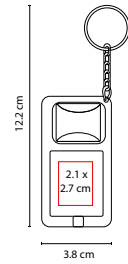

MATERIAL: Plástico

MEDIDA: 5.3 x 10.4 cm

ÁREA DE IMPRESIÓN: 2.9 cm Diámetro

TÉCNICA DE IMPRESIÓN: Goteado en Resina

COLORES: A/N/R

Cinta flexible de plástico de 1.5 m.

PRO 008

LLAVERO FLEXÓMETRO OVALADO

LLAVERO ANTI-STRESS

MATERIAL: PU

MEDIDA: 3.7 x 8.9 cm

ÁREA DE IMPRESIÓN: 2.5 cm Diámetro

TÉCNICA DE IMPRESIÓN: Tampografía

COLORES: A/R/S

R

A

S

Llavero con pelota anti-stress.

K 650

LLAVERO HESSE

MATERIAL: Plástico

MEDIDA: 3.5 x 3.7 cm

ÁREA DE IMPRESIÓN: 2.3 cm Diámetro

TÉCNICA DE IMPRESIÓN: Serigrafía

MEDIDA: 3.8 x 12.2 cm

ÁREA DE IMPRESIÓN: 2.1 x 2.7 cm

TÉCNICA DE IMPRESIÓN: Serigrafía

COLORES: A/N/R/V

 COLORES GTM: A/N/R/V

V

A

N