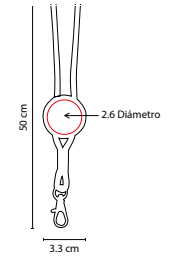

PRO 080

PORTAGAFETE SIRA

MATERIAL: Plástico
MEDIDA: 5.3 x 8.5 cm
ÁREA DE IMPRESIÓN: 4.7 x 2.7 cm
TÉCNICA DE IMPRESIÓN: Goteado en Resina
COLORES: A/B/R

PRO 090

PORTAGAFETE KALIBO

MATERIAL: Plástico
MEDIDA: 4.4 x 8.5 cm
ÁREA DE IMPRESIÓN: 3.7 x 2.4 cm
TÉCNICA DE IMPRESIÓN: Goteado en Resina
COLORES: A/B/R

COLORES GTM: A/B/R

Cordón de 85 cm. Incluye clip porta tarjetas.

PRO 065

PORTAGAFETE IDENTITY

MATERIAL: Plástico
MEDIDA: 3.3 x 50 cm
ÁREA DE IMPRESIÓN: 2.6 cm Diámetro
TÉCNICA DE IMPRESIÓN: Goteado en Resina
COLORES: A/B/R

COLORES GTM: A/B/R

COLORES PAN: A/B/R

B

A

Incluye gancho metálico.