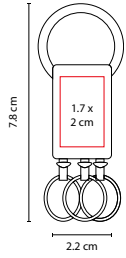

K 63290

LLAVERO CASA-COCHE

MATERIAL: Metal
MEDIDA: 1.9 x 10 cm
ÁREA DE IMPRESIÓN: 1.3 x 2.7 cm
TÉCNICA DE IMPRESIÓN: Láser / Pantógrafo
COLORES: Plata

M 63288

LLAVERO BIBURY

MATERIAL: Metal
MEDIDA: 3.2 cm Diámetro
ÁREA DE IMPRESIÓN:
2.3 cm Diámetro
TÉCNICA DE IMPRESIÓN: Láser
COLORES: Plata

M 64104-12

LLAVERO ARGOLLA TRIPLE

MATERIAL: Metal
MEDIDA: 2.2 x 7.8 cm
ÁREA DE IMPRESIÓN: 1.7 x 2 cm
TÉCNICA DE IMPRESIÓN: Láser / Pantógrafo
COLORES: Plata