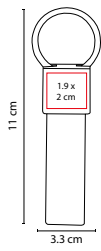

LLAVERO DESTAPADOR BERMUDA

MATERIAL: Plástico
 MEDIDA: 1.7 x 12.3 cm
 ÁREA DE IMPRESIÓN: 1.2 x 2.4 cm
 TÉCNICA DE IMPRESIÓN: Serigrafía
 COLORES: A/B/O/R/V/Y

COLORES GTM: A/B/R
 COLORES PAN: A/B/R

O

R

V

B

Y

A

Llavero destapador.

DPO 012

LLAVERO DESTAPADOR KLEIN

MATERIAL: Plástico
 MEDIDA: 3.3 x 9.1 cm
 ÁREA DE IMPRESIÓN: 1.8 x 3.8 cm
 TÉCNICA DE IMPRESIÓN: Serigrafía
 COLORES: A/R Translúcidos / Blanco Sólido

COLORES GTM: A/R Translúcidos / Blanco Sólido
 COLORES PAN: A/R Translúcidos / Blanco Sólido

B

A

R

Incluye cuña para abrir latas.

M 4180

LLAVERO GLASDTONE

MATERIAL: Metal / Tela
 MEDIDA: 3.3 x 11 cm
 ÁREA DE IMPRESIÓN: 1.9 x 2 cm
 TÉCNICA DE IMPRESIÓN: Láser en Placa Metálica
 COLORES: A/N/R/V

N

A

R

Incluye caja individual.

M 3000

LLAVERO ASIS

MATERIAL: Curpiel / Metal
 MEDIDA: 2 x 9.4 cm
 ÁREA DE IMPRESIÓN: 1.3 x 2 cm
 TÉCNICA DE IMPRESIÓN: Láser
 COLORES: A/C/N/R

R