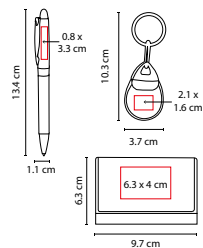

60100

SET DUKE

MATERIAL: Curpiel / Metal

TÉCNICA DE IMPRESIÓN:

Láser y Serigrafía en Bolígrafo y Tarjetero /

Láser Serigrafía y Termograbado en Llavero

TINTA: Negra

COLORES: Café

Incluye llavero, tarjetero, bolígrafo y caja de regalo.