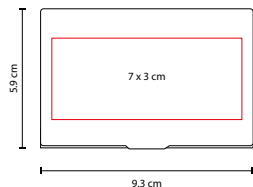

M 83964

TARJETERO VEKONY

MATERIAL: Aluminio
MEDIDA: 9.3 x 5.9 cm
ÁREA DE IMPRESIÓN: 7 x 3 cm
TÉCNICA DE IMPRESIÓN: Láser / Pantógrafo / Serigrafía
COLORES: Plata
COLORES GTM: Plata
COLORES PAN: Plata