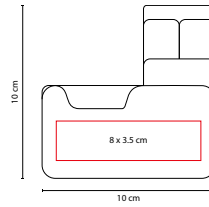

CAL 100

CALENDARIO **ONTUR**

MATERIAL: Metal
MEDIDA: 10 x 10 cm Abierto
ÁREA DE IMPRESIÓN: 8 x 3.5 cm
TÉCNICA DE IMPRESIÓN: Láser / Serigrafía
COLORES: Plata
COLORES GTM: Plata