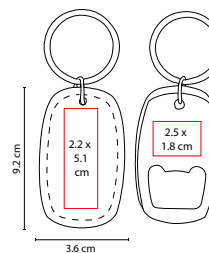

MATERIAL: Plástico

MEDIDA: 5.3 x 10.4 cm

ÁREA DE IMPRESIÓN: 2.9 cm Diámetro

TÉCNICA DE IMPRESIÓN: Goteado en Resina

COLORES: A/N/R

Cinta flexible de plástico de 1.5 m.

PRO 008

LLAVERO FLEXÓMETRO OVALADO

R

A

S

3 LEDs. Incluye gancho, destapador, cuña abrebotellas y batería de botón.

DPO 028

LLAVERO DESTAPADOR DENPASAR

MATERIAL: Metal
 MEDIDA: 3.8 x 4.8 cm
 ÁREA DE IMPRESIÓN: 2.5 x 2 cm
 TÉCNICA DE IMPRESIÓN: Láser / Pantógrafo
 COLORES: Plata
 COLORES PAN: Plata

Llavero destapador.

DPO 050

LLAVERO DESTAPADOR TELSEN

MATERIAL: Metal
 MEDIDA: 3.3 x 9.6 cm
 ÁREA DE IMPRESIÓN: 2 x 1.8 cm
 TÉCNICA DE IMPRESIÓN: Grabado Espejo / Serigrafía
 COLORES: Gris

Llavero destapador.

DPO 023

LLAVERO DESTAPADOR PHOENIX

MATERIAL: Curpiel / Metal
 MEDIDA: 3.6 x 9.2 cm
 ÁREA DE IMPRESIÓN: 2.2 x 5.1 cm Curpiel /
 2.5 x 1.8 cm Metal
 TÉCNICA DE IMPRESIÓN: Termograbado / Láser
 COLORES: Negro
 COLORES GTM: Negro
 COLORES PAN: Negro