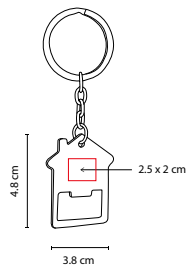

MATERIAL: Plástico

MEDIDA: 5.3 x 10.4 cm

ÁREA DE IMPRESIÓN: 2.9 cm Diámetro

TÉCNICA DE IMPRESIÓN: Goteado en Resina

COLORES: A/N/R

Cinta flexible de plástico de 1.5 m.

PRO 008

LLAVERO FLEXÓMETRO OVALADO

A

S

N

R

Llavero destapador.

LAM 050

LÁMPARA DESTAPADOR LEO

MATERIAL: Aluminio
 MEDIDA: 2 x 7.2 cm
 ÁREA DE IMPRESIÓN: 1.5 x 2.7 cm
 TÉCNICA DE IMPRESIÓN: Láser / Pantógrafo / Serigrafía
 COLORES: A/R/S
 COLORES GTM: A/R/S
 COLORES PAN: A/R/S

R

A

S

3 LEDs. Incluye gancho, destapador, cuña abrebotellas y batería de botón.

DPO 028

LLAVERO DESTAPADOR DENPASAR

MATERIAL: Metal
 MEDIDA: 3.8 x 4.8 cm
 ÁREA DE IMPRESIÓN: 2.5 x 2 cm
 TÉCNICA DE IMPRESIÓN: Láser / Pantógrafo
 COLORES: Plata
 COLORES PAN: Plata