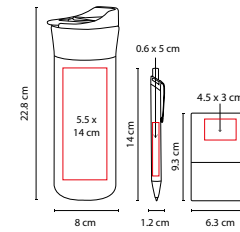

61700

SET SARATOV

MATERIAL: Acero Inoxidable y Plástico Termo /
Aluminio Bolígrafo / Metal Tarjetero
TÉCNICA DE IMPRESIÓN:
Láser y Serigrafía en Bolígrafo y Tarjetero /
Láser, Pantógrafo, Serigrafía y Tampografía en Termo
CAPACIDAD: 525 ml
TINTA: Azul
COLORES: Negro

Incluye termo de doble pared con válvula de seguridad, tarjetero con acabado cromado (posición vertical), bolígrafo de aluminio y caja de regalo.

62500

SET LIPETSK

MATERIAL: Curpiel y Metal Bolígrafo y Tarjetero /
Curpiel y Plástico Power Bank
TÉCNICA DE IMPRESIÓN: Serigrafía y Laser en
Bolígrafo y Tarjetero / Serigrafía en Power Bank
TINTA: Negra
COLORES: Gris