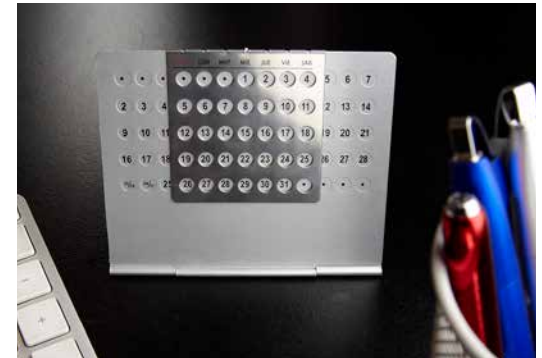

Calendario universal.