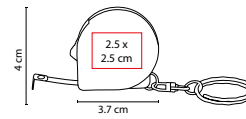

Cinta metálica de 1 m.

PRO 005

LLAVERO FLEXÓMETRO WHEEL

MATERIAL: Plástico

MEDIDA: 5.3 x 10.4 cm

ÁREA DE IMPRESIÓN: 2.9 cm Diámetro

TÉCNICA DE IMPRESIÓN: Goteado en Resina

COLORES: A/N/R