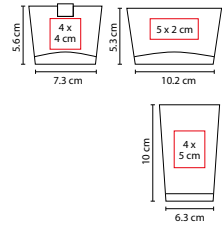

61300

MULTI ORGANIZADOR **SANTAREN**

MATERIAL: Plástico
TÉCNICA DE IMPRESIÓN: Serigrafía
COLORES: Blanco con Gris

Incluye despachador de clips, porta plumas, despachador doble para pines y caja de regalo.

PRO 519

MINI KIT DE ESCRITORIO

MATERIAL: Metal / Plástico
MEDIDA: 9.2 x 6 cm
ÁREA DE IMPRESIÓN: 6.2 x 4.5 cm
TÉCNICA DE IMPRESIÓN: Serigrafía
COLORES: Transparente

COLORES GTM: Transparente
COLORES PAN: Transparente