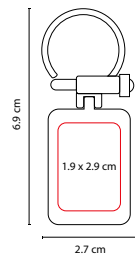

Goteado en Resina /
 Grabado Espejo / Serigrafía

COLORES: Plata

 COLORES GTM: Plata

 COLORES PAN: Plata

Incluye caja individual.

M 6232

LLAVERO **ASTORIA**

MATERIAL: Metal
 MEDIDA: 2.7 x 6.9 cm
 ÁREA DE IMPRESIÓN: 1.9 x 2.9 cm
 TÉCNICA DE IMPRESIÓN: