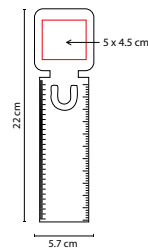

HL 6040

PORTA NOTAS PETRUCCI

MATERIAL: Cartón / Papel / Plástico

MEDIDA: 12 x 9 cm

ÁREA DE IMPRESIÓN: 9 x 6.5 cm

TÉCNICA DE IMPRESIÓN: Serigrafía

TINTA: Negra

COLORES: Beige

Incluye bolígrafo y notas adhesibles

HL 6230

PORTA NOTAS ANSER

MATERIAL: Cartón / Papel

MEDIDA: 8.6 x 8.6 cm

ÁREA DE IMPRESIÓN: 6 x 6 cm

TÉCNICA DE IMPRESIÓN: Serigrafía

COLORES: Beige

COLORES GTM: Beige

COLORES PAN: Beige

Incluye porta plumas y diferentes notas adhesibles: 500 de diferente color, 25 amarillas y banderas de colores.

HL 6015

SEPARADOR ECOLÓGICO KIKORI

MATERIAL: Cartón / Papel

MEDIDA: 5.7 x 22 cm

ÁREA DE IMPRESIÓN: 5 x 4.5 cm

TÉCNICA DE IMPRESIÓN: Serigrafía

COLORES: Beige

COLORES GTM: Beige

COLORES PAN: Beige

Incluye notas adhesibles: 25 amarillas y banderas de colores. Regla de 14 cm impresa.