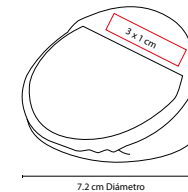

HL 6570

PORTA NOTAS ANDES

MATERIAL: Cartón
MEDIDA: 10.2 x 8 cm
ÁREA DE IMPRESIÓN: 9 x 6 cm
TÉCNICA DE IMPRESIÓN: Serigrafía
COLORES: A/N/R

Incluye diferentes notas adheribles: 100 en forma de nube de texto, 25 amarillas y banderas de colores.

HL 040

PORTA NOTAS ERIA

MATERIAL: Cartón
MEDIDA: 8.4 x 6.5 cm
ÁREA DE IMPRESIÓN: 7 x 5 cm
TÉCNICA DE IMPRESIÓN: Serigrafía
COLORES: A/BE/N/O/R/V

Incluye 160 hojas de notas.

HL 6500

CLIP PORTA NOTAS CARVI

MATERIAL: Plástico
MEDIDA: 7.2 cm Diámetro
ÁREA DE IMPRESIÓN: 3 x 1 cm
TÉCNICA DE IMPRESIÓN: Serigrafía
COLORES: A/B/R

R

Clip porta notas con imán. 30 Notas adheribles.