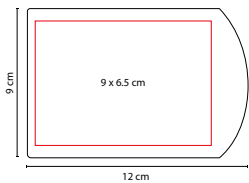

HL 6040

PORTA NOTAS PETRUCCI

MATERIAL: Cartón / Papel / Plástico

MEDIDA: 12 x 9 cm

ÁREA DE IMPRESIÓN: 9 x 6.5 cm

TÉCNICA DE IMPRESIÓN: Serigrafía

TINTA: Negra

COLORES: Beige