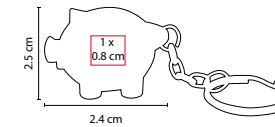

MATERIAL: Aluminio
 MEDIDA: 3.6 x 8.1 cm
 ÁREA DE IMPRESIÓN: 0.8 x 4 cm
 TÉCNICA DE IMPRESIÓN: Serigrafía
 COLORES: A/R/S

Llavero destapador.

V

R

A

K 700

LLAVERO COCHINITO

MATERIAL: Plástico
 MEDIDA: 2.4 x 2.5 cm
 ÁREA DE IMPRESIÓN: 1 x 0.8 cm
 TÉCNICA DE IMPRESIÓN: Tampografía
 COLORES: A/R/V