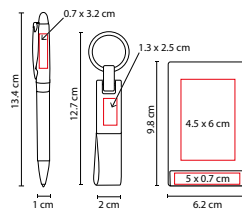

61200

SET PRINCE

MATERIAL: Curpiel / Metal
TÉCNICA DE IMPRESIÓN:
Láser y Serigrafía en Bolígrafo y Tarjetero /
Láser, Serigrafía y Termograbado en Llavero
TINTA: Negra
COLORES: Negro
COLORES GTM: Negro

Incluye llavero, tarjetero, bolígrafo y caja de regalo.

61500

SET PLITVICE

MATERIAL: Curpiel / Metal
TÉCNICA DE IMPRESIÓN:
Grabado Espejo / Láser / Serigrafía
TINTA: Negra
COLORES: Negro