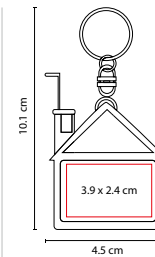

PRO 019

LLAVERO FLEXÓMETRO **LIBEREC**

MATERIAL: Plástico
MEDIDA: 4.3 x 4.1 cm
ÁREA DE IMPRESIÓN: 3 x 3 cm
TÉCNICA DE IMPRESIÓN: Serigrafía
COLORES: A/B/R

B

A

R

PRO 002

MINI LLAVERO **FLEXÓMETRO**

MATERIAL: Plástico
MEDIDA: 3.9 x 10.4 cm
ÁREA DE IMPRESIÓN: 2.7 x 3.3 cm
TÉCNICA DE IMPRESIÓN: Serigrafía
COLORES: Blanco

COLORES GTM: Blanco
COLORES PAN: Blanco

PRO 034

LLAVERO FLEXÓMETRO **CASITA**

MATERIAL: Plástico
MEDIDA: 4.5 x 10.1 cm
ÁREA DE IMPRESIÓN: 3.9 x 2.4 cm
TÉCNICA DE IMPRESIÓN: Serigrafía
COLORES: Blanco

COLORES GTM: Blanco
COLORES PAN: Blanco