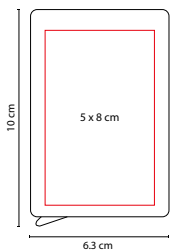

M 83500

TARJETERO SAVE

MATERIAL: Plástico / Aluminio
 MEDIDA: 10.5 x 7 cm
 ÁREA DE IMPRESIÓN: 7 x 4 cm
 TÉCNICA DE IMPRESIÓN: Láser / Serigrafía
 COLORES: Plata
 COLORES GTM: Plata
 COLORES PAN: Plata

Con 6 espacios para tarjetas. Sistema anti robo RFID.

M 86114-5

TARJETERO PRAZA

MATERIAL: Aluminio
 MEDIDA: 9.3 x 6 cm
 ÁREA DE IMPRESIÓN: 7 x 2.5 cm
 TÉCNICA DE IMPRESIÓN: Láser / Pantógrafo / Serigrafía
 COLORES: Plata

M 83230

TARJETERO KALI

MATERIAL: Aluminio