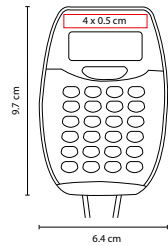

HL 6655

ESTUCHE CON PORTA NOTAS
- CALENDARIO

MATERIAL: Plástico

MEDIDA: 14.8 x 8.7 cm

ÁREA DE IMPRESIÓN: 11 x 6 cm

TÉCNICA DE IMPRESIÓN: Serigrafía

COLORES: Negro

 COLORES GTM: Negro

 COLORES PAN: Negro

Incluye notas adheribles y calendario con dos años.

HL 6520

PORTA NOTAS **BOX NOTES**

MATERIAL: Plástico

MEDIDA: 9 x 9.4 cm

ÁREA DE IMPRESIÓN: 5 x 5 cm

TÉCNICA DE IMPRESIÓN: Serigrafía

COLORES: Negro

 COLORES GTM: Negro

 COLORES PAN: Negro

Incluye 200 hojas de notas y calendario con dos años.

CT 150

CALCULADORA COLGABLE **ENCORE**

MATERIAL: Plástico

MEDIDA: 6.4 x 9.7 cm

ÁREA DE IMPRESIÓN: 4 x 0.5 cm

TÉCNICA DE IMPRESIÓN: Tampografía

COLORES: A/N/R

 COLORES GTM: A/N

N

R

A

Calculadora de 8 dígitos. Incluye cordón de 48 cm. Batería solar.