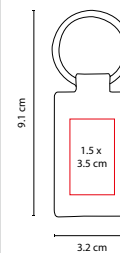

MEDIDA: 3.5 x 8.4 cm

ÁREA DE IMPRESIÓN: 2.5 x 1.5 cm

TÉCNICA DE IMPRESIÓN: Láser

COLORES: A/N/R

COLORES GTM: Negro

R

N

A

MATERIAL: Curpiel / Metal

MEDIDA: 3 x 9 cm

ÁREA DE IMPRESIÓN: 1.4 x 2.5 cm

TÉCNICA DE IMPRESIÓN: Serigrafía / Láser

COLORES: Negro

01

02

Incluye caja individual.

M 3450

LLAVERO BURU

MATERIAL: Curpiel / Metal

MEDIDA: 3.2 x 9.1 cm

ÁREA DE IMPRESIÓN: 1.5 x 3.5 cm

TÉCNICA DE IMPRESIÓN: Láser / Serigrafía / Termograbado

COLORES: A/N/R

R