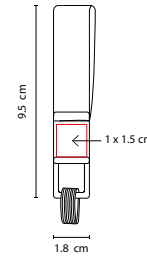

Incluye 4 arillos y estuche especial.

M 2085

LLAVERO GERSOPPA

MATERIAL: Curpiel / Metal
MEDIDA: 2.7 x 9.6 cm
ÁREA DE IMPRESIÓN: 1.3 x 2.3 cm
TÉCNICA DE IMPRESIÓN: Serigrafía
COLORES: Negro

- COLORES GTM: Negro
- COLORES PAN: Negro