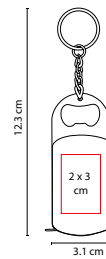

DPO 030

LLAVERO DESTAPADOR KINZIG

MATERIAL: Plástico

MEDIDA: 3.1 x 12.3 cm

ÁREA DE IMPRESIÓN: 2 x 3 cm

TÉCNICA DE IMPRESIÓN: Serigrafía

COLORES: A/N/R

COLORES PAN: Negro

Llavero destapador con lámpara de 1 LED. Cinta metálica 1 m.