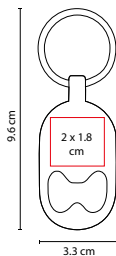

MATERIAL: Aluminio
 MEDIDA: 3.6 x 8.1 cm
 ÁREA DE IMPRESIÓN: 0.8 x 4 cm
 TÉCNICA DE IMPRESIÓN: Serigrafía
 COLORES: A/R/S

Llavero destapador.

V

R

A

K 700

LLAVERO COCHINITO

MATERIAL: Plástico
 MEDIDA: 2.4 x 2.5 cm
 ÁREA DE IMPRESIÓN: 1 x 0.8 cm
 TÉCNICA DE IMPRESIÓN: Tampografía
 COLORES: A/R/V

A

S

N

R

Llavero destapador.

LAM 050

LÁMPARA DESTAPADOR LEO

MATERIAL: Aluminio
 MEDIDA: 2 x 7.2 cm
 ÁREA DE IMPRESIÓN: 1.5 x 2.7 cm
 TÉCNICA DE IMPRESIÓN: Láser / Pantógrafo / Serigrafía
 COLORES: A/R/S
 COLORES GTM: A/R/S
 COLORES PAN: A/R/S

R

A

S

3 LEDs. Incluye gancho, destapador, cuña abrebotellas y batería de botón.

DPO 028

LLAVERO DESTAPADOR DENPASAR

MATERIAL: Metal
 MEDIDA: 3.8 x 4.8 cm
 ÁREA DE IMPRESIÓN: 2.5 x 2 cm
 TÉCNICA DE IMPRESIÓN: Láser / Pantógrafo
 COLORES: Plata
 COLORES PAN: Plata

Llavero destapador.

DPO 050

LLAVERO DESTAPADOR TELSEN

MATERIAL: Metal
 MEDIDA: 3.3 x 9.6 cm
 ÁREA DE IMPRESIÓN: 2 x 1.8 cm
 TÉCNICA DE IMPRESIÓN: Grabado Espejo / Serigrafía
 COLORES: Gris

Llavero destapador.