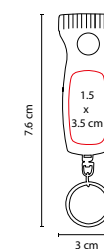

R

Incluye 2 baterías de botón.

M 2010

LLAVERO CON LUZ **KAMSAR**

MATERIAL: Plástico

MEDIDA: 3 x 6.5 cm

ÁREA DE IMPRESIÓN: 2 x 4 cm

TÉCNICA DE IMPRESIÓN: Serigrafía

LLAVERO CON LUZ **BOKÉ**

MATERIAL: Plástico
 MEDIDA: 4 cm Diámetro
 ÁREA DE IMPRESIÓN: 3.5 cm Diámetro
 TÉCNICA DE IMPRESIÓN: Serigrafía
 COLORES: A/B/R/V

Llavero con luz de 1 LED. Incluye batería.

M 4010