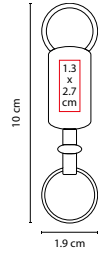

K 63290

LLAVERO CASA-COCHE

MATERIAL: Metal
MEDIDA: 1.9 x 10 cm
ÁREA DE IMPRESIÓN: 1.3 x 2.7 cm
TÉCNICA DE IMPRESIÓN: Láser / Pantógrafo
COLORES: Plata

Incluye 2 arillos separables y caja individual.

M 63288

LLAVERO BIBURY

MATERIAL: Metal
MEDIDA: 3.2 cm Diámetro
ÁREA DE IMPRESIÓN:
2.3 cm Diámetro
TÉCNICA DE IMPRESIÓN: Láser
COLORES: Plata