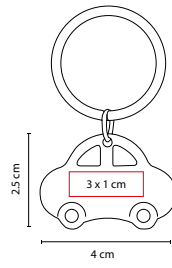

M 63272

LLAVERO CASA **MEGARA**

MATERIAL: Metal
MEDIDA: 4.2 x 4.8 cm
ÁREA DE IMPRESIÓN: 2.5 x 1.5 cm
TÉCNICA DE IMPRESIÓN: Láser / Pantógrafo
COLORES: Plata