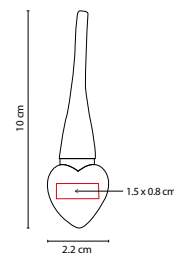

MATERIAL: Metal
 MEDIDA: 5 x 2.3 cm
 ÁREA DE IMPRESIÓN: 2.5 x 1 cm
 TÉCNICA DE IMPRESIÓN: Láser / Pantógrafo
 COLORES: Plata

M 2020

LLAVERO CASA RUMA

MATERIAL: Curpiel / Metal
 MEDIDA: 4.4 x 7.5 cm
 ÁREA DE IMPRESIÓN: 2.5 x 1.5 cm
 TÉCNICA DE IMPRESIÓN: Láser

COLORES: Negro
 COLORES GTM: Negro
 COLORES PAN: Negro

Incluye caja individual.

M 2075

LLAVERO WETAR

MATERIAL: Metal / Curpiel
 MEDIDA: 4.2 x 9.6 cm
 ÁREA DE IMPRESIÓN: 3 x 2.5 cm
 TÉCNICA DE IMPRESIÓN: Láser

COLORES: Negro

Incluye caja individual.

M 2040

LLAVERO LOVE

MATERIAL: Hule / Metal
 MEDIDA: 2.2 x 10 cm
 ÁREA DE IMPRESIÓN: 1.5 x 0.8 cm
 TÉCNICA DE IMPRESIÓN: Láser

COLORES: Rojo
 COLORES GTM: Rojo

Incluye caja individual.