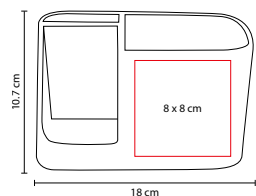

MATERIAL: Curpiel

MEDIDA: 18 x 10.7 cm

ÁREA DE IMPRESIÓN: 8 x 8 cm

TÉCNICA DE IMPRESIÓN: Láser / Serigrafía

COLORES: Café

Incluye 3 compartimentos en diferentes tamaños.

KTC 510

MULTI ORGANIZADOR ARGEL