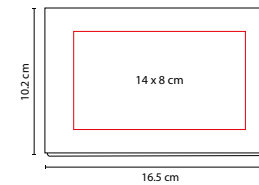

HL 6270

PORTA NOTAS DOKKA

MATERIAL: Cartón / Papel / Plástico

MEDIDA: 16.5 x 10.2 cm

ÁREA DE IMPRESIÓN: 14 x 8 cm

TÉCNICA DE IMPRESIÓN: Serigrafía

TINTA: Negra

COLORES: Beige

COLORES PAN: Beige