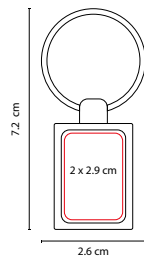

M 63280

LLAVERO **LABORO**

MATERIAL: Metal
MEDIDA: 2.7 x 7.1 cm
ÁREA DE IMPRESIÓN: 2.1 x 2.6 cm
TÉCNICA DE IMPRESIÓN:

Goteado en Resina /
Grabado Espejo / Serigrafía

COLORES: Plata

COLORES GTM: Plata

COLORES PAN: Plata

Incluye caja individual.

M 63282

LLAVERO **SQUARE**

MATERIAL: Metal
MEDIDA: 2.6 x 7.2 cm
ÁREA DE IMPRESIÓN: 2 x 2.9 cm
TÉCNICA DE IMPRESIÓN:

Goteado en Resina /
Grabado Espejo / Serigrafía

COLORES: Plata

COLORES GTM: Plata

COLORES PAN: Plata

Incluye caja individual.

M 6232

LLAVERO **ASTORIA**

MATERIAL: Metal
MEDIDA: 2.7 x 6.9 cm
ÁREA DE IMPRESIÓN: 1.9 x 2.9 cm
TÉCNICA DE IMPRESIÓN:

Goteado en Resina / Grabado Espejo

COLORES: Plata

Incluye estuche especial.

M 3401

LLAVERO **VOSTOK**

MATERIAL: Metal
MEDIDA: 2.9 x 5.5 cm
ÁREA DE IMPRESIÓN: 2.2 x 1.9 cm
TÉCNICA DE IMPRESIÓN:

Goteado en Resina

COLORES: Plata