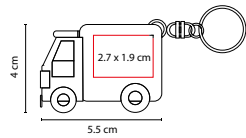

PRO 016

LLAVERO FLEXÓMETRO CAMIÓN

MATERIAL: Plástico

MEDIDA: 5.5 x 4 cm

ÁREA DE IMPRESIÓN: 2.7 x 1.9 cm

TÉCNICA DE IMPRESIÓN: Serigrafía

COLORES: Blanco

COLORES GTM: Blanco

COLORES PAN: Blanco

Cinta metálica de 1 m.

PRO 018

LLAVERO FLEXÓMETRO MEASURE

MATERIAL: Plástico

MEDIDA: 3.7 x 4 cm

ÁREA DE IMPRESIÓN: 2.5 x 2.5 cm

TÉCNICA DE IMPRESIÓN: Serigrafía

COLORES: A/B/R

COLORES GTM: A/B/R

COLORES PAN: A/B/R