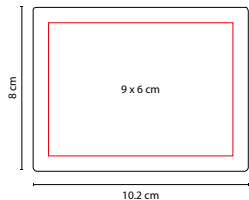

HL 6570

PORTA NOTAS ANDES

MATERIAL: Cartón
MEDIDA: 10.2 x 8 cm
ÁREA DE IMPRESIÓN: 9 x 6 cm
TÉCNICA DE IMPRESIÓN: Serigrafía
COLORES: A/N/R

A