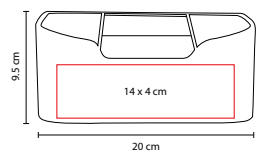

KTC 510

MULTI ORGANIZADOR ARGEL

MATERIAL: Curpiel

MEDIDA: 20 x 9.5 cm

ÁREA DE IMPRESIÓN: 14 x 4 cm

TÉCNICA DE IMPRESIÓN: Láser / Serigrafía

COLORES: Negro

Incluye 5 compartimentos en diferentes tamaños.