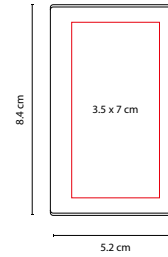

HL 6560

BLOCK DE NOTAS **ADDAR**

MATERIAL: PVC
MEDIDA: 8 x 11 cm
ÁREA DE IMPRESIÓN: 7 x 2.5 cm
TÉCNICA DE IMPRESIÓN: Serigrafía
COLORES: A/N/R

N

R

A

Incluye 400 hojas de notas.

HL 6035

PORTA NOTAS **VENTALL**

MATERIAL: Plástico
MEDIDA: 5.2 x 8.4 cm
ÁREA DE IMPRESIÓN: 3.5 x 7 cm
TÉCNICA DE IMPRESIÓN: Serigrafía
TINTA: Negra
COLORES: A/B/R

B

R

A

Incluye mini bolígrafo, 20 notas adheribles amarillas y bandera de 3 colores.