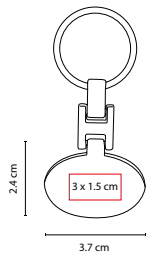

M 63288

LLAVERO BIBURY

MATERIAL: Metal
 MEDIDA: 3.2 cm Diámetro
 ÁREA DE IMPRESIÓN:
 2.3 cm Diámetro
 TÉCNICA DE IMPRESIÓN: Láser
 COLORES: Plata

Llavero metálico con tres argollas. Incluye caja individual.

M 64104-12

LLAVERO ARGOLLA TRIPLE

MATERIAL: Metal
 MEDIDA: 2.2 x 7.8 cm
 ÁREA DE IMPRESIÓN: 1.7 x 2 cm
 TÉCNICA DE IMPRESIÓN: Láser / Pantógrafo
 COLORES: Plata

Incluye 3 arillos y caja individual.

M 63276