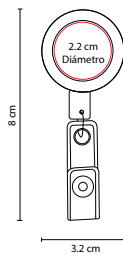

PRO 027

PORTAGAFETE RETRÁCTIL

MATERIAL: Plástico
MEDIDA: 3.2 x 8.2 cm
ÁREA DE IMPRESIÓN: 2.1 cm Diámetro
TÉCNICA DE IMPRESIÓN: Goteado en Resina
COLORES: A/B/N/O/R/V

COLORES GTM: A/B/N/R/V
COLORES PAN: A/B/N/R/V

PRO 030

PORTAGAFETE GAURI

MATERIAL: Metal
MEDIDA: 3.2 x 8 cm
ÁREA DE IMPRESIÓN: 2.2 cm Diámetro
TÉCNICA DE IMPRESIÓN: Goteado en Resina
COLORES: Plata

COLORES GTM: Plata

PRO 075

PORTAGAFETE CORAZÓN

MATERIAL: Plástico
MEDIDA: 4 x 8.4 cm
ÁREA DE IMPRESIÓN: 2.8 x 2.8 cm
TÉCNICA DE IMPRESIÓN: Goteado en Resina
COLORES: B/R

COLORES GTM: B/R