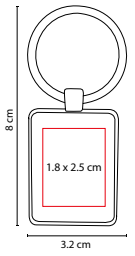

MATERIAL: Madera
 MEDIDA: 2.9 x 9 cm
 ÁREA DE IMPRESIÓN: 1.7 x 3 cm
 TÉCNICA DE IMPRESIÓN: Láser / Serigrafía
 COLORES: Beige

 COLORES GTM: Beige

Incluye caja individual.

M 63285

LLAVERO LÍBANO

MATERIAL: Madera / Metal
 MEDIDA: 3.2 x 8 cm
 ÁREA DE IMPRESIÓN: 1.8 x 2.5 cm
 TÉCNICA DE IMPRESIÓN: Láser / Serigrafía
 COLORES: Beige