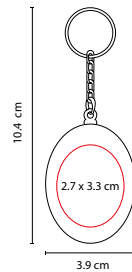

LLAVEROS

DPO 029

LLAVERO DESTAPADOR CON LUZ **KAZAN**

MATERIAL: Plástico

MEDIDA: 3.9 x 7 cm

ÁREA DE IMPRESIÓN: 2 x 1.5 cm

TÉCNICA DE IMPRESIÓN: Serigrafía

COLORES: A/B/R

B

A

R

Llavero destapador con lámpara de 1 LED.

PRO 019

LLAVERO FLEXÓMETRO **LIBEREC**

MATERIAL: Plástico
 MEDIDA: 4.3 x 4.1 cm
 ÁREA DE IMPRESIÓN: 3 x 3 cm
 TÉCNICA DE IMPRESIÓN: Serigrafía
 COLORES: A/B/R

B

A

R

Llavero destapador con cinta metálica de 1 m.

PRO 002

MINI LLAVERO **FLEXÓMETRO**

MATERIAL: Plástico
 MEDIDA: 3.9 x 10.4 cm
 ÁREA DE IMPRESIÓN: 2.7 x 3.3 cm
 TÉCNICA DE IMPRESIÓN: Serigrafía
 COLORES: Blanco