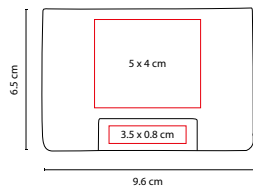

M 83350

TARJETERO IKSAN

MATERIAL: Curpiel / Metal
MEDIDA: 9.6 x 6.5 cm
ÁREA DE IMPRESIÓN: 5 x 4 cm Curpiel /
3.5 x 0.8 cm Metal
TÉCNICA DE IMPRESIÓN: Láser / Serigrafía
COLORES: Negro