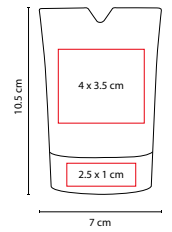

COLORES GTM: Transparente
 COLORES PAN: Transparente

Contiene: Engrapadora, perforadora, despachador de cinta y quita grapas.

KTC 210

ORGANIZADOR **LAHN**

MATERIAL: Plástico
 MEDIDA: 7 x 10.5 cm
 ÁREA DE IMPRESIÓN: 4 x 3.5 cm Porta Plumus /
 2.5 x 1 cm Base
 TÉCNICA DE IMPRESIÓN: Serigrafía
 COLORES: Blanco con Gris

Base desprendible con compartimento para clips y soporte para smartphone.

KTC 520

SET IZABAL

MATERIAL: Madera
 MEDIDA: 6.1 x 6.1 cm
 ÁREA DE IMPRESIÓN: 5 x 1.5 cm
 TÉCNICA DE IMPRESIÓN: Láser / Serigrafía
 COLORES: Beige