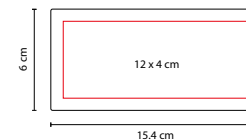

Incluye notas adheribles de diferentes colores, regla de 12 cm y bolígrafo ecológico.