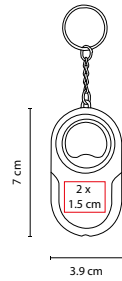

LLAVEROS

DPO 029

LLAVERO DESTAPADOR CON LUZ **KAZAN**

MATERIAL: Plástico

MEDIDA: 3.9 x 7 cm

ÁREA DE IMPRESIÓN: 2 x 1.5 cm

TÉCNICA DE IMPRESIÓN: Serigrafía

COLORES: A/B/R

B

A

R

Llavero destapador con lámpara de 1 LED.

PRO 019

LLAVERO FLEXÓMETRO **LIBEREC**

MATERIAL: Plástico
 MEDIDA: 4.3 x 4.1 cm
 ÁREA DE IMPRESIÓN: 3 x 3 cm
 TÉCNICA DE IMPRESIÓN: Serigrafía
 COLORES: A/B/R

B

A

R

Llavero destapador con cinta metálica de 1 m.

PRO 002

MINI LLAVERO **FLEXÓMETRO**

MATERIAL: Plástico
 MEDIDA: 3.9 x 10.4 cm
 ÁREA DE IMPRESIÓN: 2.7 x 3.3 cm
 TÉCNICA DE IMPRESIÓN: Serigrafía
 COLORES: Blanco