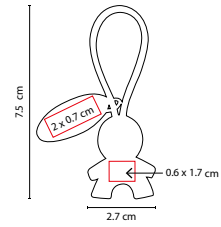

Incluye placa metálica para grabado y caja individual.