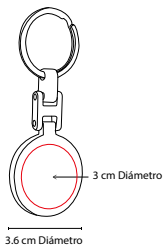

M 63288

LLAVERO BIBURY

MATERIAL: Metal
 MEDIDA: 3.2 cm Diámetro
 ÁREA DE IMPRESIÓN:
 2.3 cm Diámetro
 TÉCNICA DE IMPRESIÓN: Láser
 COLORES: Plata

Llavero metálico con tres argollas. Incluye caja individual.

M 64104-12

LLAVERO ARGOLLA TRIPLE

MATERIAL: Metal
 MEDIDA: 2.2 x 7.8 cm
 ÁREA DE IMPRESIÓN: 1.7 x 2 cm
 TÉCNICA DE IMPRESIÓN: Láser / Pantógrafo
 COLORES: Plata

Incluye 3 arillos y caja individual.

M 63276

LLAVERO SOLNOK

MATERIAL: Metal
 MEDIDA: 3.7 x 2.4 cm
 ÁREA DE IMPRESIÓN: 3 x 1.5 cm
 TÉCNICA DE IMPRESIÓN: Láser /Pantógrafo
 COLORES: Plata

Incluye caja individual.

M 63275

LLAVERO SOPRON

MATERIAL: Metal
 MEDIDA: 3.6 cm de Diámetro
 ÁREA DE IMPRESIÓN: 3 cm de Diámetro
 TÉCNICA DE IMPRESIÓN: Láser /Pantógrafo
 COLORES: Plata