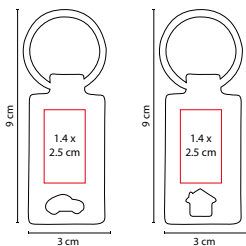

M 63287

LLAVERO SVART

MATERIAL: Curpiel / Metal

MEDIDA: 3 x 9 cm

ÁREA DE IMPRESIÓN: 1.4 x 2.5 cm

TÉCNICA DE IMPRESIÓN: Serigrafía / Láser

COLORES: Negro