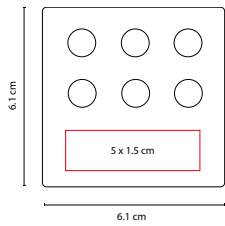

KTC 520

SET IZABAL

MATERIAL: Madera
MEDIDA: 6.1 x 6.1 cm
ÁREA DE IMPRESIÓN: 5 x 1.5 cm
TÉCNICA DE IMPRESIÓN: Láser / Serigrafía
COLORES: Beige

KTC 310

BASE CHOOYU

MATERIAL: Madera
MEDIDA: 6.5 x 10.5 cm Base /
5 x 9.5 cm Figura
ÁREA DE IMPRESIÓN: 0.7 x 5 cm Base /
1 x 2.5 cm Figura
TÉCNICA DE IMPRESIÓN: Láser / Serigrafía
COLORES: Beige
COLORES GTM: Beige

61100

SET LUBOKA

MATERIAL: Madera
TÉCNICA DE IMPRESIÓN: Láser / Serigrafía
TINTA: Negra
COLORES: Beige