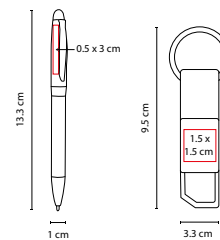

61900

SET BORAWLI

MATERIAL: Curpiel / Metal
TÉCNICA DE IMPRESIÓN: Láser / Serigrafía
TINTA: Negra
COLORES: Negro

Incluye bolígrafo, llavero y caja de regalo.

62200

SET GOYAN

MATERIAL: Curpiel Libreta / Acero Inoxidable Bolígrafo / Metal Tarjetero
TÉCNICA DE IMPRESIÓN: Láser y Serigrafía en Bolígrafo y Tarjetero / Láser en Libreta
TINTA: Negra
COLORES: Negro