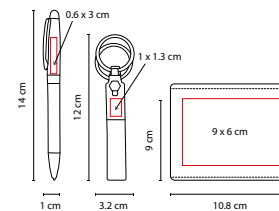

Incluye bolígrafo, llavero, cartera con organizador de tarjetas, credenciales, compartimento doble para billetes y caja de regalo.