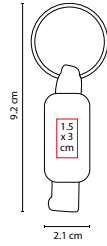

MATERIAL: Aluminio
 MEDIDA: 3.6 x 8.1 cm
 ÁREA DE IMPRESIÓN: 0.8 x 4 cm
 TÉCNICA DE IMPRESIÓN: Serigrafía
 COLORES: A/R/S

Llavero destapador.

V

R

A

K 700

LLAVERO COCHINITO

MATERIAL: Plástico
 MEDIDA: 2.4 x 2.5 cm
 ÁREA DE IMPRESIÓN: 1 x 0.8 cm
 TÉCNICA DE IMPRESIÓN: Tampografía
 COLORES: A/R/V

Llavero destapador.

DPO 050

LLAVERO DESTAPADOR TELSEN

MATERIAL: Metal
 MEDIDA: 3.3 x 9.6 cm
 ÁREA DE IMPRESIÓN: 2 x 1.8 cm
 TÉCNICA DE IMPRESIÓN: Grabado Espejo / Serigrafía
 COLORES: Gris

Llavero destapador.

DPO 023

LLAVERO DESTAPADOR PHOENIX

MATERIAL: Curpiel / Metal
 MEDIDA: 3.6 x 9.2 cm
 ÁREA DE IMPRESIÓN: 2.2 x 5.1 cm Curpiel /
 2.5 x 1.8 cm Metal
 TÉCNICA DE IMPRESIÓN: Termograbado / Láser
 COLORES: Negro
 COLORES GTM: Negro
 COLORES PAN: Negro

Llavero con destapador. Incluye caja individual.

DPO 001

LLAVERO DESTAPADOR LANCE

MATERIAL: Plástico
 MEDIDA: 2.1 x 9.2 cm
 ÁREA DE IMPRESIÓN: 1.5 x 3 cm
 TÉCNICA DE IMPRESIÓN: Serigrafía
 COLORES: A/N/R/V/Y Translúcidos / Blanco Sólido