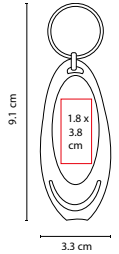

DPO 001

LLAVERO DESTAPADOR LANCE

MATERIAL: Plástico
MEDIDA: 2.1 x 9.2 cm
ÁREA DE IMPRESIÓN: 1.5 x 3 cm
TÉCNICA DE IMPRESIÓN: Serigrafía
COLORES: A/N/R/V/Y Translúcidos / Blanco Sólido

N

Y

A

R

V

B

DPO 015

LLAVERO DESTAPADOR BERMUDA

MATERIAL: Plástico
MEDIDA: 1.7 x 12.3 cm
ÁREA DE IMPRESIÓN: 1.2 x 2.4 cm
TÉCNICA DE IMPRESIÓN: Serigrafía
COLORES: A/B/O/R/V/Y

COLORES GTM: A/B/R
COLORES PAN: A/B/R

O

R

V

B

Y

A

DPO 012

LLAVERO DESTAPADOR KLEIN

MATERIAL: Plástico
MEDIDA: 3.3 x 9.1 cm
ÁREA DE IMPRESIÓN: 1.8 x 3.8 cm
TÉCNICA DE IMPRESIÓN: Serigrafía
COLORES: A/R Translúcidos / Blanco Sólido

COLORES GTM: A/R Translúcidos / Blanco Sólido
COLORES PAN: A/R Translúcidos / Blanco Sólido

B

A

R