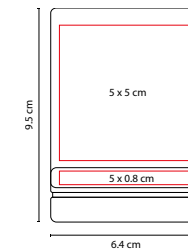

M 83350

TARJETERO IKSAN

MATERIAL: Curpiel / Metal
MEDIDA: 9.6 x 6.5 cm
ÁREA DE IMPRESIÓN: 5 x 4 cm Curpiel /
3.5 x 0.8 cm Metal
TÉCNICA DE IMPRESIÓN: Láser / Serigrafía
COLORES: Negro

M 83450

TARJETERO HAUT

MATERIAL: Curpiel / Metal
MEDIDA: 9.5 x 6.5 cm
ÁREA DE IMPRESIÓN: 8 x 2.5 cm Curpiel /
8 x 0.8 cm Metal
TÉCNICA DE IMPRESIÓN: Láser / Serigrafía
COLORES: Café

Tarjetero horizontal. Doble compartimento.

M 83400

TARJETERO KOZE

MATERIAL: Curpiel / Metal
MEDIDA: 6.4 x 9.5 cm
ÁREA DE IMPRESIÓN: 5 x 5 cm Curpiel /
5 x 0.8 cm Metal
TÉCNICA DE IMPRESIÓN: Láser / Serigrafía
COLORES: Negro