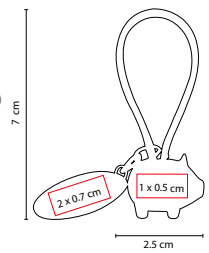

LLAVERO PALEMBANG

MATERIAL: Metal / Fibra de Carbono
 MEDIDA: 2.3 x 4.8 cm
 ÁREA DE IMPRESIÓN: 1.5 x 0.5 cm
 TÉCNICA DE IMPRESIÓN: Láser / Pantógrafo
 COLORES: Negro

Incluye caja individual.

M 4060

LLAVERO NOX

MATERIAL: Metal / Curpiel
 MEDIDA: 2.5 x 12.5 cm
 ÁREA DE IMPRESIÓN: 2.2 x 2.2 cm
 TÉCNICA DE IMPRESIÓN: Goteado en Resina / Láser
 COLORES: Negro

Incluye caja individual.

M 2050

LLAVERO PUERQUITO CON PLACA

MATERIAL: Hule / Metal
 MEDIDA: 2.5 x 7 cm Llavero / 3 x 1.4 cm Placa
 ÁREA DE IMPRESIÓN: 1 x 0.5 cm Llavero / 2 x 0.7 cm Placa
 TÉCNICA DE IMPRESIÓN: Láser / Pantógrafo
 COLORES: Negro

Incluye placa metálica para grabado y caja individual.