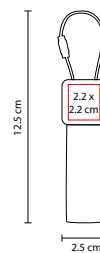

M 63273

LLAVERO BRISBANE

MATERIAL: Metal / Fibra de Carbono
 MEDIDA: 3.3 x 3.3 cm
 ÁREA DE IMPRESIÓN: 2.5 x 0.5 cm
 TÉCNICA DE IMPRESIÓN: Láser / Pantógrafo
 COLORES: Negro

Incluye caja individual.

M 63274

LLAVERO PALEMBANG

MATERIAL: Metal / Fibra de Carbono
 MEDIDA: 2.3 x 4.8 cm
 ÁREA DE IMPRESIÓN: 1.5 x 0.5 cm
 TÉCNICA DE IMPRESIÓN: Láser / Pantógrafo
 COLORES: Negro

Incluye caja individual.

M 4060

LLAVERO NOX