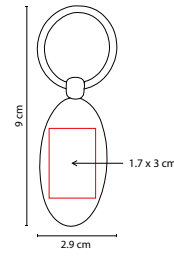

Incluye caja individual.

M 63285

LLAVERO LÍBANO

MATERIAL: Madera / Metal
MEDIDA: 3.2 x 8 cm
ÁREA DE IMPRESIÓN: 1.8 x 2.5 cm
TÉCNICA DE IMPRESIÓN: Láser / Serigrafía
COLORES: Beige