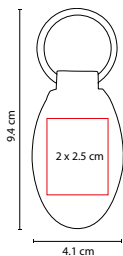

MATERIAL: Metal / Tela

MEDIDA: 2.8 x 8 cm

ÁREA DE IMPRESIÓN: 2.2 x 2.5 cm

TÉCNICA DE IMPRESIÓN: Láser / Pantógrafo / Serigrafía

COLORES: A/N/R/V/Y

COLORES GTM: A/N/R/V

COLORES PAN: A/N/R/V

Y

MEDIDA: 3.5 x 8.4 cm

ÁREA DE IMPRESIÓN: 2.5 x 1.5 cm

TÉCNICA DE IMPRESIÓN: Láser

COLORES: A/N/R

COLORES GTM: Negro

R

N

A

Incluye caja individual.

Incluye caja individual.

M 3400

LLAVERO MINDEL

MATERIAL: Curpiel / Metal

MEDIDA: 4.1 x 9.4 cm

ÁREA DE IMPRESIÓN: 2 x 2.5 cm

TÉCNICA DE IMPRESIÓN: Láser / Serigrafía / Termograbado