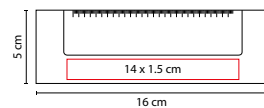

Incluye notas adheribles: 25 amarillas, 25 rosas y banderas de colores. Regla de 12 cm en la cubierta.

HL 61200

PORTA NOTAS INZIA

MATERIAL: Cartón / Papel / Plástico
MEDIDA: 15.4 x 6 cm
ÁREA DE IMPRESIÓN: 12 x 4 cm
TÉCNICA DE IMPRESIÓN: Serigrafía
TINTA: Negra
COLORES: Beige
COLORES GTM: Beige
COLORES PAN: Beige