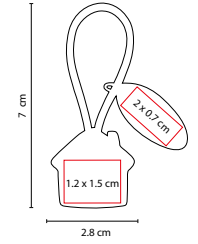

MATERIAL: Metal / Curpiel
 MEDIDA: 2.5 x 12.5 cm
 ÁREA DE IMPRESIÓN: 2.2 x 2.2 cm
 TÉCNICA DE IMPRESIÓN: Goteado en Resina / Láser
 COLORES: Negro

Incluye caja individual.

M 2050

LLAVERO PUERQUITO CON PLACA

MATERIAL: Hule / Metal
 MEDIDA: 2.5 x 7 cm Llavero / 3 x 1.4 cm Placa
 ÁREA DE IMPRESIÓN: 1 x 0.5 cm Llavero / 2 x 0.7 cm Placa
 TÉCNICA DE IMPRESIÓN: Láser / Pantógrafo
 COLORES: Negro

Incluye placa metálica para grabado y caja individual.

M 2060

LLAVERO CASA CON PLACA

MATERIAL: Hule / Metal
 MEDIDA: 2.8 x 7 cm Llavero / 3 x 1.4 cm Placa
 ÁREA DE IMPRESIÓN: 1.2 x 1.5 cm Llavero / 2 x 0.7 cm Placa
 TÉCNICA DE IMPRESIÓN: Láser / Pantógrafo
 COLORES: Negro