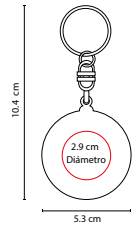

A

R

Llavero destapador con cinta metálica de 1 m.

PRO 002

MINI LLAVERO **FLEXÓMETRO**

MATERIAL: Plástico
 MEDIDA: 3.9 x 10.4 cm
 ÁREA DE IMPRESIÓN: 2.7 x 3.3 cm
 TÉCNICA DE IMPRESIÓN: Serigrafía
 COLORES: Blanco

COLORES: Blanco

 COLORES GTM: Blanco

 COLORES PAN: Blanco

Cinta metálica de 1 m.

PRO 018

LLAVERO FLEXÓMETRO MEASURE

MATERIAL: Plástico

MEDIDA: 3.7 x 4 cm

ÁREA DE IMPRESIÓN: 2.5 x 2.5 cm

TÉCNICA DE IMPRESIÓN: Serigrafía

COLORES: A/B/R

 COLORES GTM: A/B/R

 COLORES PAN: A/B/R

Cinta metálica de 1 m.

PRO 005

LLAVERO FLEXÓMETRO WHEEL

MATERIAL: Plástico

MEDIDA: 5.3 x 10.4 cm

ÁREA DE IMPRESIÓN: 2.9 cm Diámetro

TÉCNICA DE IMPRESIÓN: Goteado en Resina

COLORES: A/N/R

Cinta flexible de plástico de 1.5 m.

PRO 008

LLAVERO FLEXÓMETRO OVALADO