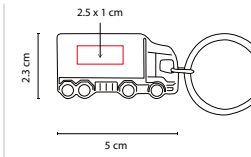

Incluye placa metálica para grabado y caja individual.

M 63270

LLAVERO CARRO **ELEUSIS**

MATERIAL: Metal
MEDIDA: 4 x 2.5 cm
ÁREA DE IMPRESIÓN: 3 x 1 cm
TÉCNICA DE IMPRESIÓN: Láser / Pantógrafo
COLORES: Plata

COLORES GTM: Plata
COLORES PAN: Plata