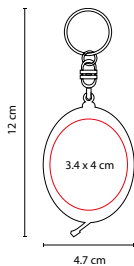

ÁREA DE IMPRESIÓN: 2.5 x 2.5 cm

TÉCNICA DE IMPRESIÓN: Serigrafía

COLORES: A/B/R

 COLORES GTM: A/B/R

 COLORES PAN: A/B/R

Cinta metálica de 1 m.

PRO 005

LLAVERO FLEXÓMETRO WHEEL

MATERIAL: Plástico

MEDIDA: 5.3 x 10.4 cm

ÁREA DE IMPRESIÓN: 2.9 cm Diámetro

TÉCNICA DE IMPRESIÓN: Goteado en Resina

COLORES: A/N/R

Cinta flexible de plástico de 1.5 m.

PRO 008

LLAVERO FLEXÓMETRO OVALADO

MATERIAL: Plástico

MEDIDA: 4.7 x 12 cm

ÁREA DE IMPRESIÓN: 3.4 x 4 cm

TÉCNICA DE IMPRESIÓN: Serigrafía

COLORES: AT/RT Translúcidos / B/O/V/Y Sólidos

COLORES GTM: AT/RT Translúcidos / Blanco Sólido

COLORES PAN: Azul Translúcido / Blanco Sólido

LLAVERO ANTI-STRESS

MATERIAL: PU

MEDIDA: 3.7 x 8.9 cm

ÁREA DE IMPRESIÓN: 2.5 cm Diámetro

TÉCNICA DE IMPRESIÓN: Tampografía

COLORES: A/R/S

R

A