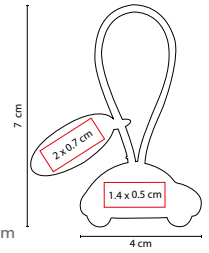

M 2080

LLAVERO AUTO CON PLACA

MATERIAL: Hule / Metal
MEDIDA: 4 x 7 cm Llavero / 3 x 1.4 cm Placa
ÁREA DE IMPRESIÓN: 1.4 x 0.5 cm Llavero / 2 x 0.7 cm Placa
TÉCNICA DE IMPRESIÓN: Láser / Pantógrafo
COLORES: Negro