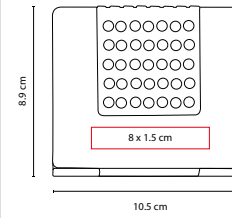

CAL 005

CALENDARIO **MONTECARLO**

MATERIAL: Aluminio
MEDIDA: 10.5 x 8.9 cm
ÁREA DE IMPRESIÓN: 8 x 1.5 cm
TÉCNICA DE IMPRESIÓN: Láser / Pantógrafo
COLORES: Plata
COLORES GTM: Plata
COLORES PAN: Plata