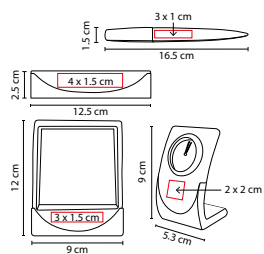

60800

SET DE ESCRITORIO MONARCA

MATERIAL: Hule / Metal

TÉCNICA DE IMPRESIÓN: Láser / Serigrafía

COLORES: Negro con Plata

Incluye reloj, porta notas (100 hojas), abrecartas, tarjetero y caja de regalo.