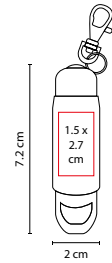

MATERIAL: Aluminio
 MEDIDA: 3.6 x 8.1 cm
 ÁREA DE IMPRESIÓN: 0.8 x 4 cm
 TÉCNICA DE IMPRESIÓN: Serigrafía
 COLORES: A/R/S

Llavero destapador.

V

R

A

K 700

LLAVERO COCHINITO

MATERIAL: Plástico
 MEDIDA: 2.4 x 2.5 cm
 ÁREA DE IMPRESIÓN: 1 x 0.8 cm
 TÉCNICA DE IMPRESIÓN: Tampografía
 COLORES: A/R/V

COLORES GTM: A/R

COLORES PAN: A/R

DPO 024

LLAVERO TIATU

MATERIAL: Aluminio
 MEDIDA: 1.4 x 9.5 cm
 ÁREA DE IMPRESIÓN: 0.8 x 6 cm
 TÉCNICA DE IMPRESIÓN: Serigrafía
 COLORES: A/N/R/S
 COLORES GTM: A/N/R/S
 COLORES PAN: N/S

A

S

N

R

Llavero destapador.

LAM 050

LÁMPARA DESTAPADOR LEO

MATERIAL: Aluminio
 MEDIDA: 2 x 7.2 cm
 ÁREA DE IMPRESIÓN: 1.5 x 2.7 cm
 TÉCNICA DE IMPRESIÓN: Láser / Pantógrafo / Serigrafía
 COLORES: A/R/S
 COLORES GTM: A/R/S
 COLORES PAN: A/R/S

R

A

S

3 LEDs. Incluye gancho, destapador, cuña abrebotellas y batería de botón.

DPO 028

LLAVERO DESTAPADOR DENPASAR

MATERIAL: Metal
 MEDIDA: 3.8 x 4.8 cm
 ÁREA DE IMPRESIÓN: 2.5 x 2 cm
 TÉCNICA DE IMPRESIÓN: Láser / Pantógrafo
 COLORES: Plata
 COLORES PAN: Plata