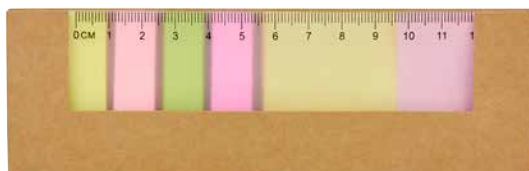

Incluye notas adheribles: 25 amarillas, 25 rosas y banderas de colores. Regla de 12 cm en la cubierta.

HL 61200

PORTA NOTAS INZIA

MATERIAL: Cartón / Papel / Plástico
MEDIDA: 15.4 x 6 cm
ÁREA DE IMPRESIÓN: 12 x 4 cm
TÉCNICA DE IMPRESIÓN: Serigrafía
TINTA: Negra
COLORES: Beige
COLORES GTM: Beige
COLORES PAN: Beige