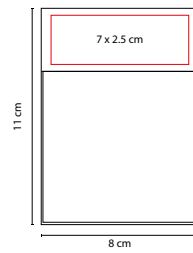

HL 6560

BLOCK DE NOTAS **ADDAR**

MATERIAL: PVC
MEDIDA: 8 x 11 cm
ÁREA DE IMPRESIÓN: 7 x 2.5 cm
TÉCNICA DE IMPRESIÓN: Serigrafía
COLORES: A/N/R