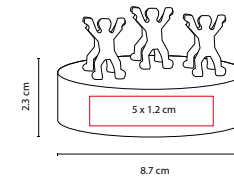

ANTI-STRESS

MATERIAL: Plástico

MEDIDA: 8.7 x 2.3 cm

ÁREA DE IMPRESIÓN: 5 x 1.2 cm

TÉCNICA DE IMPRESIÓN: Serigrafía

COLORES: Blanco

COLORES GTM: Blanco

COLORES PAN: Blanco