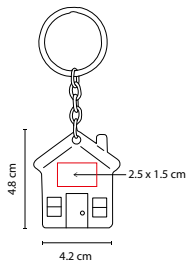

M 63272

LLAVERO CASA **MEGARA**

MATERIAL: Metal
MEDIDA: 4.2 x 4.8 cm
ÁREA DE IMPRESIÓN: 2.5 x 1.5 cm
TÉCNICA DE IMPRESIÓN: Láser / Pantógrafo
COLORES: Plata

M 63270

LLAVERO CARRO **ELEUSIS**

MATERIAL: Metal
MEDIDA: 4 x 2.5 cm
ÁREA DE IMPRESIÓN: 3 x 1 cm
TÉCNICA DE IMPRESIÓN: Láser / Pantógrafo
COLORES: Plata

COLORES GTM: Plata
COLORES PAN: Plata

M 63271

LLAVERO CAMIÓN **ETRETRIA**

MATERIAL: Metal
MEDIDA: 5 x 2.3 cm
ÁREA DE IMPRESIÓN: 2.5 x 1 cm
TÉCNICA DE IMPRESIÓN: Láser / Pantógrafo
COLORES: Plata