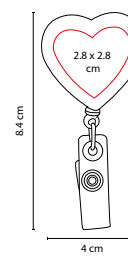

PRO 027

PORTAGAFETE RETRÁCTIL

MATERIAL: Plástico
MEDIDA: 3.2 x 8.2 cm
ÁREA DE IMPRESIÓN: 2.1 cm Diámetro
TÉCNICA DE IMPRESIÓN: Goteado en Resina
COLORES: A/B/N/O/R/V

COLORES GTM: A/B/N/R/V
COLORES PAN: A/B/N/R/V

PRO 030

PORTAGAFETE GAURI

MATERIAL: Metal
MEDIDA: 3.2 x 8 cm
ÁREA DE IMPRESIÓN: 2.2 cm Diámetro
TÉCNICA DE IMPRESIÓN: Goteado en Resina
COLORES: Plata

COLORES GTM: Plata

PRO 075

PORTAGAFETE CORAZÓN

MATERIAL: Plástico
MEDIDA: 4 x 8.4 cm
ÁREA DE IMPRESIÓN: 2.8 x 2.8 cm
TÉCNICA DE IMPRESIÓN: Goteado en Resina
COLORES: B/R

COLORES GTM: B/R