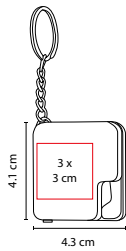

LLAVEROS

DPO 029

LLAVERO DESTAPADOR CON LUZ **KAZAN**

MATERIAL: Plástico

MEDIDA: 3.9 x 7 cm

ÁREA DE IMPRESIÓN: 2 x 1.5 cm

TÉCNICA DE IMPRESIÓN: Serigrafía

COLORES: A/B/R

B

A

R

Llavero destapador con lámpara de 1 LED.

PRO 019

LLAVERO FLEXÓMETRO **LIBEREC**

MATERIAL: Plástico
 MEDIDA: 4.3 x 4.1 cm
 ÁREA DE IMPRESIÓN: 3 x 3 cm
 TÉCNICA DE IMPRESIÓN: Serigrafía
 COLORES: A/B/R

B

A

R

Llavero destapador con cinta metálica de 1 m.

PRO 002

MINI LLAVERO **FLEXÓMETRO**

MATERIAL: Plástico
 MEDIDA: 3.9 x 10.4 cm
 ÁREA DE IMPRESIÓN: 2.7 x 3.3 cm
 TÉCNICA DE IMPRESIÓN: Serigrafía
 COLORES: Blanco