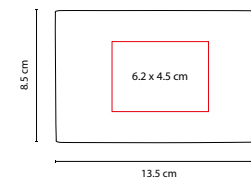

Contiene: Engrapadora, cinta métrica de 1.5 m, clips, cutter, despachador de cinta, tijeras y grapas.