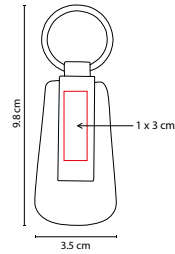

MATERIAL: Curpiel / Metal

MEDIDA: 3 x 9 cm

ÁREA DE IMPRESIÓN: 1.4 x 2.5 cm

TÉCNICA DE IMPRESIÓN: Serigrafía / Láser

COLORES: Negro

01

02

Incluye caja individual.

M 3450

LLAVERO BURU

MATERIAL: Curpiel / Metal

MEDIDA: 3.2 x 9.1 cm

ÁREA DE IMPRESIÓN: 1.5 x 3.5 cm

TÉCNICA DE IMPRESIÓN: Láser / Serigrafía / Termograbado

COLORES: A/N/R

R

A

N

Incluye caja individual.

M 63286

LLAVERO ALDÁN

MATERIAL: Curpiel / Metal
 MEDIDA: 3.5 x 9.8 cm
 ÁREA DE IMPRESIÓN: 1 x 3 cm
 TÉCNICA DE IMPRESIÓN: Láser
 COLORES: Negro

-  COLORES GTM: Negro
-  COLORES PAN: Negro