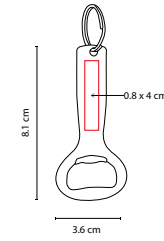

DPO 027

LLAVERO DESTAPADOR LAMPUNG

MATERIAL: Aluminio
MEDIDA: 3.6 x 8.1 cm
ÁREA DE IMPRESIÓN: 0.8 x 4 cm
TÉCNICA DE IMPRESIÓN: Serigrafía
COLORES: A/R/S

Llavero destapador.