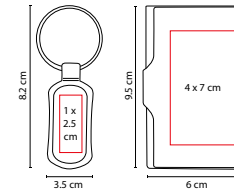

M 8600

SET GANGKHAR

MATERIAL: Aluminio

TÉCNICA DE IMPRESIÓN: Láser / Serigrafía

COLORES: Gris

COLORES GTM: Gris

COLORES PAN: Gris

Incluye tarjetero y llavero.

PRO 055

PORTA CLIPS IMANTADO

ANTI-STRESS

MATERIAL: Plástico

MEDIDA: 8.7 x 2.3 cm

ÁREA DE IMPRESIÓN: 5 x 1.2 cm

TÉCNICA DE IMPRESIÓN: Serigrafía

COLORES: Blanco

COLORES GTM: Blanco

COLORES PAN: Blanco