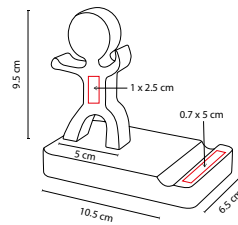

KTC 520

SET IZABAL

MATERIAL: Madera
MEDIDA: 6.1 x 6.1 cm
ÁREA DE IMPRESIÓN: 5 x 1.5 cm
TÉCNICA DE IMPRESIÓN: Láser / Serigrafía
COLORES: Beige