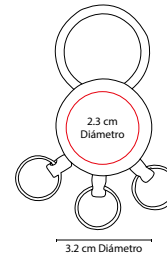

M 63288

LLAVERO BIBURY

MATERIAL: Metal
 MEDIDA: 3.2 cm Diámetro
 ÁREA DE IMPRESIÓN:
 2.3 cm Diámetro
 TÉCNICA DE IMPRESIÓN: Láser
 COLORES: Plata

Llavero metálico con tres argollas. Incluye caja individual.