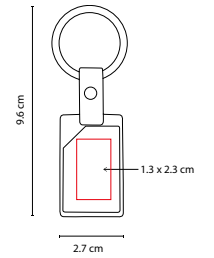

Incluye caja individual.