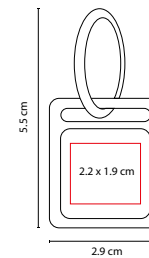

M 63280

LLAVERO **LABORO**

MATERIAL: Metal
MEDIDA: 2.7 x 7.1 cm
ÁREA DE IMPRESIÓN: 2.1 x 2.6 cm
TÉCNICA DE IMPRESIÓN:

Goteado en Resina /
Grabado Espejo / Serigrafía

COLORES: Plata

COLORES GTM: Plata

COLORES PAN: Plata

Incluye caja individual.

M 63282

LLAVERO **SQUARE**

MATERIAL: Metal
MEDIDA: 2.6 x 7.2 cm
ÁREA DE IMPRESIÓN: 2 x 2.9 cm
TÉCNICA DE IMPRESIÓN:

Goteado en Resina /
Grabado Espejo / Serigrafía

COLORES: Plata

COLORES GTM: Plata

COLORES PAN: Plata

Incluye caja individual.

M 6232

LLAVERO **ASTORIA**

MATERIAL: Metal
MEDIDA: 2.7 x 6.9 cm
ÁREA DE IMPRESIÓN: 1.9 x 2.9 cm
TÉCNICA DE IMPRESIÓN:

Goteado en Resina / Grabado Espejo

COLORES: Plata

Incluye estuche especial.

M 3401

LLAVERO **VOSTOK**

MATERIAL: Metal
MEDIDA: 2.9 x 5.5 cm
ÁREA DE IMPRESIÓN: 2.2 x 1.9 cm
TÉCNICA DE IMPRESIÓN:

Goteado en Resina

COLORES: Plata