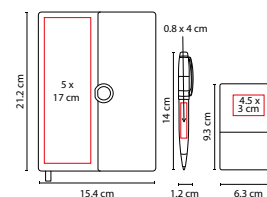

61900

SET BORAWLI

MATERIAL: Curpiel / Metal
TÉCNICA DE IMPRESIÓN: Láser / Serigrafía
TINTA: Negra
COLORES: Negro

Incluye bolígrafo, llavero y caja de regalo.

62200

SET GOYAN

MATERIAL: Curpiel Libreta / Acero Inoxidable Bolígrafo / Metal Tarjetero
TÉCNICA DE IMPRESIÓN: Láser y Serigrafía en Bolígrafo y Tarjetero / Láser en Libreta
TINTA: Negra
COLORES: Negro