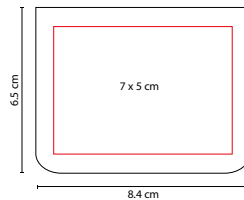

HL 6570

PORTA NOTAS ANDES

MATERIAL: Cartón
MEDIDA: 10.2 x 8 cm
ÁREA DE IMPRESIÓN: 9 x 6 cm
TÉCNICA DE IMPRESIÓN: Serigrafía
COLORES: A/N/R

Incluye diferentes notas adheribles: 100 en forma de nube de texto, 25 amarillas y banderas de colores.

HL 040

PORTA NOTAS ERIA

MATERIAL: Cartón
MEDIDA: 8.4 x 6.5 cm
ÁREA DE IMPRESIÓN: 7 x 5 cm
TÉCNICA DE IMPRESIÓN: Serigrafía
COLORES: A/BE/N/O/R/V

V

Incluye 160 hojas de notas.

HL 6500

CLIP PORTA NOTAS CARVI

MATERIAL: Plástico
MEDIDA: 7.2 cm Diámetro
ÁREA DE IMPRESIÓN: 3 x 1 cm
TÉCNICA DE IMPRESIÓN: Serigrafía
COLORES: A/B/R

Clip porta notas con imán. 30 Notas adheribles.