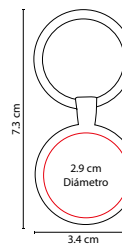

Incluye 3 arillos y caja individual.