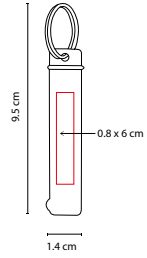

MEDIDA: 3.8 x 12.2 cm

ÁREA DE IMPRESIÓN: 2.1 x 2.7 cm

TÉCNICA DE IMPRESIÓN: Serigrafía

COLORES: A/N/R/V

 COLORES GTM: A/N/R/V

V

A

N

MATERIAL: Aluminio
 MEDIDA: 3.6 x 8.1 cm
 ÁREA DE IMPRESIÓN: 0.8 x 4 cm
 TÉCNICA DE IMPRESIÓN: Serigrafía
 COLORES: A/R/S

Llavero destapador.

V

R

A

K 700

LLAVERO COCHINITO

MATERIAL: Plástico
 MEDIDA: 2.4 x 2.5 cm
 ÁREA DE IMPRESIÓN: 1 x 0.8 cm
 TÉCNICA DE IMPRESIÓN: Tampografía
 COLORES: A/R/V

COLORES GTM: A/R

COLORES PAN: A/R

DPO 024

LLAVERO TIATU

MATERIAL: Aluminio
 MEDIDA: 1.4 x 9.5 cm
 ÁREA DE IMPRESIÓN: 0.8 x 6 cm
 TÉCNICA DE IMPRESIÓN: Serigrafía
 COLORES: A/N/R/S
 COLORES GTM: A/N/R/S
 COLORES PAN: N/S

A

S

N

R

Llavero destapador.

LAM 050

LÁMPARA DESTAPADOR LEO

MATERIAL: Aluminio
 MEDIDA: 2 x 7.2 cm
 ÁREA DE IMPRESIÓN: 1.5 x 2.7 cm
 TÉCNICA DE IMPRESIÓN: Láser / Pantógrafo / Serigrafía
 COLORES: A/R/S
 COLORES GTM: A/R/S
 COLORES PAN: A/R/S