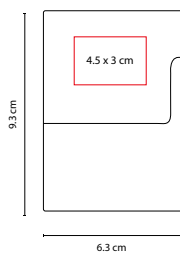

MEDIDA: 6.3 x 10 cm

ÁREA DE IMPRESIÓN: 5 x 8 cm

TÉCNICA DE IMPRESIÓN: Láser / Pantógrafo / Serigrafía

COLORES: Gris

COLORES GTM: Gris

COLORES PAN: Gris

Tarjetero vertical. Mecanismo "Pop up" para desplegar tarjetas. Sistema anti robo RFID.