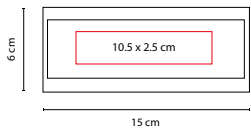

PRO 542

SET DE REGLA CON
ACCESORIOS **HAVIROV**

MATERIAL: Plástico
MEDIDA: 15 x 6 cm
ÁREA DE IMPRESIÓN: 10.5 x 2.5 cm
TÉCNICA DE IMPRESIÓN: Serigrafía / Tampografía
COLORES: Transparente