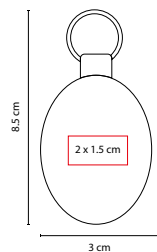

MEDIDA: 3 x 8.5 cm

ÁREA DE IMPRESIÓN: 2 x 1.5 cm

TÉCNICA DE IMPRESIÓN: Láser / Pantógrafo

COLORES: Negro

COLORES GTM: Negro

COLORES PAN: Negro

M 5813

LLAVERO CASPIO

MATERIAL: Metal / Tela

MEDIDA: 2.8 x 8 cm

ÁREA DE IMPRESIÓN: 2.2 x 2.5 cm

TÉCNICA DE IMPRESIÓN: Láser / Pantógrafo / Serigrafía

COLORES: A/N/R/V/Y

COLORES GTM: A/N/R/V

COLORES PAN: A/N/R/V

Y