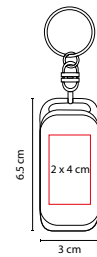

M 2010

LLAVERO CON LUZ **KAMSAR**

MATERIAL: Plástico

MEDIDA: 3 x 6.5 cm

ÁREA DE IMPRESIÓN: 2 x 4 cm

TÉCNICA DE IMPRESIÓN: Serigrafía

COLORES: A/B/O/R/V

V