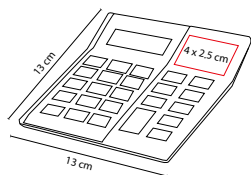

CT 700

CALCULADORA **MAX**

MATERIAL: Plástico

MEDIDA: 13 x 13 cm

ÁREA DE IMPRESIÓN: 4 x 2.5 cm

TÉCNICA DE IMPRESIÓN: Serigrafía

COLORES: N/R

R