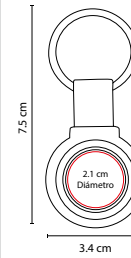

MATERIAL: Aluminio
 MEDIDA: 3.6 x 8.1 cm
 ÁREA DE IMPRESIÓN: 0.8 x 4 cm
 TÉCNICA DE IMPRESIÓN: Serigrafía
 COLORES: A/R/S

Llavero destapador.

V

R

A

K 700

LLAVERO COCHINITO

MATERIAL: Plástico
 MEDIDA: 2.4 x 2.5 cm
 ÁREA DE IMPRESIÓN: 1 x 0.8 cm
 TÉCNICA DE IMPRESIÓN: Tampografía
 COLORES: A/R/V

LLAVERO DESTAPADOR BERMUDA

MATERIAL: Plástico
 MEDIDA: 1.7 x 12.3 cm
 ÁREA DE IMPRESIÓN: 1.2 x 2.4 cm
 TÉCNICA DE IMPRESIÓN: Serigrafía
 COLORES: A/B/O/R/V/Y

COLORES GTM: A/B/R
 COLORES PAN: A/B/R

O

R

V

B

Y

C

N

A

Llavero con gancho. Incluye caja individual.

M 2310

LLAVERO DARINI

MATERIAL: Metal
 MEDIDA: 3.4 x 7.5 cm
 ÁREA DE IMPRESIÓN: 2.1 cm Diámetro
 TÉCNICA DE IMPRESIÓN: Goteado en Resina / Láser
 COLORES: A/N/R

MEDIDA: 3 x 8.5 cm

ÁREA DE IMPRESIÓN: 2 x 1.5 cm

TÉCNICA DE IMPRESIÓN: Láser / Pantógrafo

COLORES: Negro

COLORES GTM: Negro

COLORES PAN: Negro

M 5813

LLAVERO CASPIO