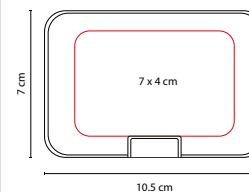

M 83750

TARJETERO NOSHAQ

MATERIAL: Aluminio / Plástico

MEDIDA: 10.5 x 7 cm

ÁREA DE IMPRESIÓN: 7 x 4 cm

TÉCNICA DE IMPRESIÓN: Láser / Serigrafía

COLORES: Plata