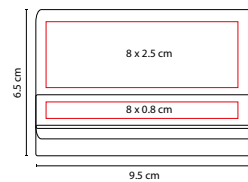

M 83350

TARJETERO IKSAN

MATERIAL: Curpiel / Metal
 MEDIDA: 9.6 x 6.5 cm
 ÁREA DE IMPRESIÓN: 5 x 4 cm Curpiel /
 3.5 x 0.8 cm Metal
 TÉCNICA DE IMPRESIÓN: Láser / Serigrafía
 COLORES: Negro

M 83450

TARJETERO HAUT

MATERIAL: Curpiel / Metal
 MEDIDA: 9.5 x 6.5 cm
 ÁREA DE IMPRESIÓN: 8 x 2.5 cm Curpiel /
 8 x 0.8 cm Metal
 TÉCNICA DE IMPRESIÓN: Láser / Serigrafía
 COLORES: Café

Tarjetero horizontal. Doble compartimento.