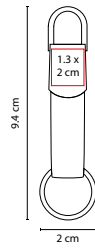

LLAVERO DESTAPADOR BERMUDA

MATERIAL: Plástico
 MEDIDA: 1.7 x 12.3 cm
 ÁREA DE IMPRESIÓN: 1.2 x 2.4 cm
 TÉCNICA DE IMPRESIÓN: Serigrafía
 COLORES: A/B/O/R/V/Y

COLORES GTM: A/B/R
 COLORES PAN: A/B/R

O

R

V

B

Y

N

A

R

Incluye caja individual.

M 3000

LLAVERO ASIS

MATERIAL: Curpiel / Metal
 MEDIDA: 2 x 9.4 cm
 ÁREA DE IMPRESIÓN: 1.3 x 2 cm
 TÉCNICA DE IMPRESIÓN: Láser
 COLORES: A/C/N/R

R

C

N

A

Llavero con gancho. Incluye caja individual.

M 2310

LLAVERO DARINI

MATERIAL: Metal
 MEDIDA: 3.4 x 7.5 cm
 ÁREA DE IMPRESIÓN: 2.1 cm Diámetro
 TÉCNICA DE IMPRESIÓN: Goteado en Resina / Láser
 COLORES: A/N/R