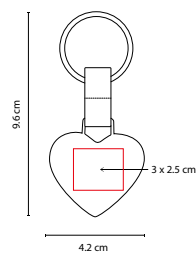

MATERIAL: Metal
 MEDIDA: 5 x 2.3 cm
 ÁREA DE IMPRESIÓN: 2.5 x 1 cm
 TÉCNICA DE IMPRESIÓN: Láser / Pantógrafo
 COLORES: Plata

M 2020

LLAVERO CASA RUMA

MATERIAL: Curpiel / Metal
 MEDIDA: 4.4 x 7.5 cm
 ÁREA DE IMPRESIÓN: 2.5 x 1.5 cm
 TÉCNICA DE IMPRESIÓN: Láser

COLORES: Negro
 COLORES GTM: Negro
 COLORES PAN: Negro

Incluye caja individual.

M 2075

LLAVERO WETAR

MATERIAL: Metal / Curpiel
 MEDIDA: 4.2 x 9.6 cm
 ÁREA DE IMPRESIÓN: 3 x 2.5 cm
 TÉCNICA DE IMPRESIÓN: Láser

COLORES: Negro

Incluye caja individual.

M 2040

LLAVERO LOVE

MATERIAL: Hule / Metal
 MEDIDA: 2.2 x 10 cm
 ÁREA DE IMPRESIÓN: 1.5 x 0.8 cm
 TÉCNICA DE IMPRESIÓN: Láser

COLORES: Rojo
 COLORES GTM: Rojo

Incluye caja individual.