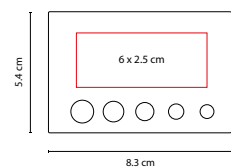

HL 6045

PORTA NOTAS **MUHAM**

MATERIAL: Cartón / Papel
MEDIDA: 10.8 x 6.5 cm
ÁREA DE IMPRESIÓN: 7 x 3.5 cm
TÉCNICA DE IMPRESIÓN: Serigrafía
COLORES GTM: Beige
COLORES PAN: Beige

Incluye 5 tiras de banderillas y 3 blocks de notas adheribles de colores.
Espiral metálico doble.

HL 6010

PORTA NOTAS **TRUSKAVET**

MATERIAL: Cartón / Papel
MEDIDA: 8.3 x 5.4 cm
ÁREA DE IMPRESIÓN: 6 x 2.5 cm
TÉCNICA DE IMPRESIÓN: Serigrafía
COLORES GTM: Beige

Contiene 5 tiras de banderillas adheribles de colores.

HL 6140

PORTA NOTAS **CHAJARI**

MATERIAL: Cartón / Papel
MEDIDA: 10.5 x 10.9 cm
ÁREA DE IMPRESIÓN: 4 x 5 cm
TÉCNICA DE IMPRESIÓN: Serigrafía
COLORES: Beige
COLORES PAN: Beige

Incluye porta plumas, clips, 150 notas adheribles amarillas, 50 hojas de notas blancas, 100 hojas de notas multicolor y banderas de 5 colores.