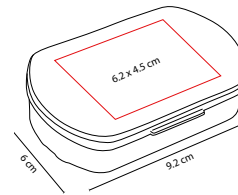

Contiene: Engrapadora, perforadora, despachador de cinta y quita grapas.

KTC 210

ORGANIZADOR **LAHN**

MATERIAL: Plástico
MEDIDA: 7 x 10.5 cm
ÁREA DE IMPRESIÓN: 4 x 3.5 cm Porta Plumus /
2.5 x 1 cm Base
TÉCNICA DE IMPRESIÓN: Serigrafía
COLORES: Blanco con Gris