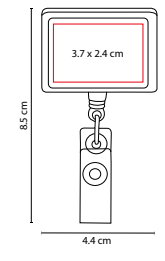

A

R

B

PRO 090

PORTAGAFETE KALIBO

MATERIAL: Plástico
 MEDIDA: 4.4 x 8.5 cm
 ÁREA DE IMPRESIÓN: 3.7 x 2.4 cm
 TÉCNICA DE IMPRESIÓN: Goteado en Resina
 COLORES: A/B/R

COLORES GTM: A/B/R

R