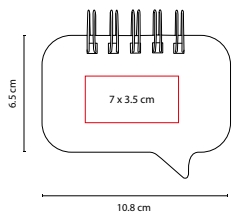

HL 6045

PORTA NOTAS **MUHAM**

MATERIAL: Cartón / Papel
MEDIDA: 10.8 x 6.5 cm
ÁREA DE IMPRESIÓN: 7 x 3.5 cm
TÉCNICA DE IMPRESIÓN: Serigrafía
COLORES GTM: Beige
COLORES PAN: Beige

Incluye 5 tiras de banderillas y 3 blocks de notas adheribles de colores.
Espiral metálico doble.

HL 6010

PORTA NOTAS **TRUSKAVET**

MATERIAL: Cartón / Papel
MEDIDA: 8.3 x 5.4 cm
ÁREA DE IMPRESIÓN: 6 x 2.5 cm
TÉCNICA DE IMPRESIÓN: Serigrafía
COLORES GTM: Beige