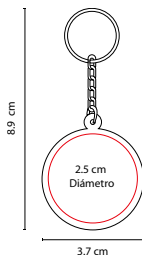

K 100

LLAVERO ANTI-STRESS

MATERIAL: PU

MEDIDA: 3.7 x 8.9 cm

ÁREA DE IMPRESIÓN: 2.5 cm Diámetro

TÉCNICA DE IMPRESIÓN: Tampografía

COLORES: A/R/S