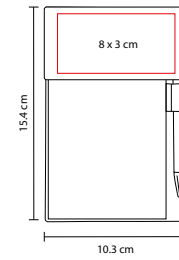

HL 040

PORTA NOTAS ERIA

MATERIAL: Cartón
 MEDIDA: 8.4 x 6.5 cm
 ÁREA DE IMPRESIÓN: 7 x 5 cm
 TÉCNICA DE IMPRESIÓN: Serigrafía
 COLORES: A/BE/N/O/R/V

V

N

BE

O

A

R

Incluye 160 hojas de notas.

HL 6500

CLIP PORTA NOTAS CARVI

MATERIAL: Plástico
 MEDIDA: 7.2 cm Diámetro
 ÁREA DE IMPRESIÓN: 3 x 1 cm
 TÉCNICA DE IMPRESIÓN: Serigrafía
 COLORES: A/B/R

R

B

A

Clip porta notas con imán. 30 Notas adheribles.

HL 6530

PORTA NOTAS AZALAI

MATERIAL: Cartón / Papel

MEDIDA: 10.3 x 15.4 cm

ÁREA DE IMPRESIÓN: 8 x 3 cm

TÉCNICA DE IMPRESIÓN: Serigrafía

TINTA: Negra