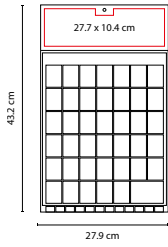

CAL 2020

CALENDARIO ORGANIZADOR

MATERIAL: Cartoncillo / Papel Bond
MEDIDA: 27.9 x 43.2 cm
ÁREA DE IMPRESIÓN: 27.7 x 10.4 cm
TÉCNICA DE IMPRESIÓN: Serigrafía
COLORES: Gris con Blanco