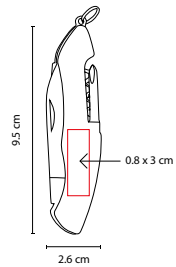

ÁREA DE IMPRESIÓN: 1 x 2.5 cm

TÉCNICA DE IMPRESIÓN: Láser / Pantógrafo / Serigrafía

COLORES: Plata

COLORES GTM: Plata

COLORES PAN: Plata

Contiene navaja, tijeras y destapador con punta de desarmador plano.

ST 035

NAVAJA EMORY

MATERIAL: Metal

MEDIDA: 2.6 x 9.5 cm

ÁREA DE IMPRESIÓN: 0.8 x 3 cm

TÉCNICA DE IMPRESIÓN: Láser / Pantógrafo / Serigrafía

COLORES: Gris Oxford Metalizado

COLORES PAN: Gris Oxford Metalizado

6 Funciones. Incluye funda.

S

XO-TOOL®

ST 020

NAVAJA IVER

MATERIAL: Metal

MEDIDA: 3 x 9 cm

ÁREA DE IMPRESIÓN: 1 x 3 cm

MATERIAL: Metal / Plástico

MEDIDA: 4.5 x 14 cm

ÁREA DE IMPRESIÓN: 1.7 x 4 cm

TÉCNICA DE IMPRESIÓN: Láser / Pantógrafo / Serigrafía

COLORES: Plata con Negro

COLORES GTM: Plata con Negro

COLORES PAN: Plata con Negro