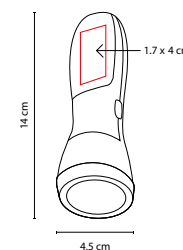

NAVAJAS

HERRAMIENTAS / NAVAJAS

ST 081

NAVAJA COLVILLE

MATERIAL: Metal

MEDIDA: 2.5 x 8.8 cm

ÁREA DE IMPRESIÓN: 1 x 4 cm

TÉCNICA DE IMPRESIÓN: Láser / Pantógrafo / Serigrafía

6 Funciones. Incluye funda.

S

XO-TOOL®

ST 020

NAVAJA IVER

MATERIAL: Metal

MEDIDA: 3 x 9 cm

ÁREA DE IMPRESIÓN: 1 x 3 cm

TÉCNICA DE IMPRESIÓN: Láser / Pantógrafo / Serigrafía

COLORES: A/N/R/S

A

N

R

6 Funciones. Incluye funda.

LAM 600

LÁMPARA CON NAVAJA PATHFINDER

MATERIAL: Metal / Plástico

MEDIDA: 4.5 x 14 cm

ÁREA DE IMPRESIÓN: 1.7 x 4 cm

TÉCNICA DE IMPRESIÓN: Láser / Pantógrafo / Serigrafía

COLORES: Plata con Negro

COLORES GTM: Plata con Negro

COLORES PAN: Plata con Negro