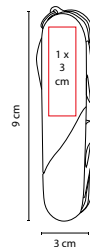

ÁREA DE IMPRESIÓN: 1 x 2.5 cm

TÉCNICA DE IMPRESIÓN: Láser / Pantógrafo / Serigrafía

COLORES: Plata

COLORES GTM: Plata

COLORES PAN: Plata

Contiene navaja, tijeras y destapador con punta de desarmador plano.

ST 035

NAVAJA EMORY

MATERIAL: Metal

MEDIDA: 2.6 x 9.5 cm

ÁREA DE IMPRESIÓN: 0.8 x 3 cm

TÉCNICA DE IMPRESIÓN: Láser / Pantógrafo / Serigrafía

COLORES: Gris Oxford Metalizado

COLORES PAN: Gris Oxford Metalizado

6 Funciones. Incluye funda.

S

XO-TOOL®

ST 020

NAVAJA IVER

MATERIAL: Metal

MEDIDA: 3 x 9 cm

ÁREA DE IMPRESIÓN: 1 x 3 cm

MATERIAL: Metal / Plástico

MEDIDA: 4.5 x 14 cm

ÁREA DE IMPRESIÓN: 1.7 x 4 cm

TÉCNICA DE IMPRESIÓN: Láser / Pantógrafo / Serigrafía

COLORES: Plata con Negro

COLORES GTM: Plata con Negro

COLORES PAN: Plata con Negro