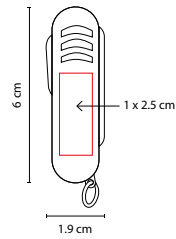

NAVAJAS

HERRAMIENTAS / NAVAJAS

ST 081

NAVAJA COLVILLE

MATERIAL: Metal

MEDIDA: 2.5 x 8.8 cm

ÁREA DE IMPRESIÓN: 1 x 4 cm

TÉCNICA DE IMPRESIÓN: Láser / Pantógrafo / Serigrafía

COLORES: Plata

 COLORES GTM: Plata

 COLORES PAN: Plata

1 LED y 11 funciones. Incluye 3 baterías de botón y funda.

HER 06

MINI NAVAJA BULLET

MATERIAL: Metal

MEDIDA: 1.9 x 6 cm

ÁREA DE IMPRESIÓN: 1 x 2.5 cm

TÉCNICA DE IMPRESIÓN: Láser / Pantógrafo / Serigrafía

COLORES: Plata

COLORES GTM: Plata

COLORES PAN: Plata

Contiene navaja, tijeras y destapador con punta de desarmador plano.

6 Funciones. Incluye funda.

S

XO-TOOL®

ST 020

NAVAJA IVER

MATERIAL: Metal

MEDIDA: 3 x 9 cm

ÁREA DE IMPRESIÓN: 1 x 3 cm