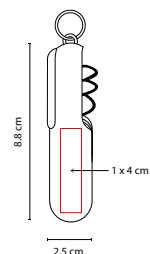

NAVAJAS

HERRAMIENTAS / NAVAJAS

ST 081

NAVAJA COLVILLE

MATERIAL: Metal

MEDIDA: 2.5 x 8.8 cm

ÁREA DE IMPRESIÓN: 1 x 4 cm

TÉCNICA DE IMPRESIÓN: Láser / Pantógrafo / Serigrafía

COLORES: Plata

 COLORES GTM: Plata

 COLORES PAN: Plata

1 LED y 11 funciones. Incluye 3 baterías de botón y funda.

HER 06

MINI NAVAJA BULLET

MATERIAL: Metal

MEDIDA: 1.9 x 6 cm

6 Funciones. Incluye funda.

S

XO-TOOL®

ST 020

NAVAJA IVER

MATERIAL: Metal

MEDIDA: 3 x 9 cm

ÁREA DE IMPRESIÓN: 1 x 3 cm

MATERIAL: Metal / Plástico

MEDIDA: 4.5 x 14 cm

ÁREA DE IMPRESIÓN: 1.7 x 4 cm

TÉCNICA DE IMPRESIÓN: Láser / Pantógrafo / Serigrafía

COLORES: Plata con Negro

COLORES GTM: Plata con Negro

COLORES PAN: Plata con Negro