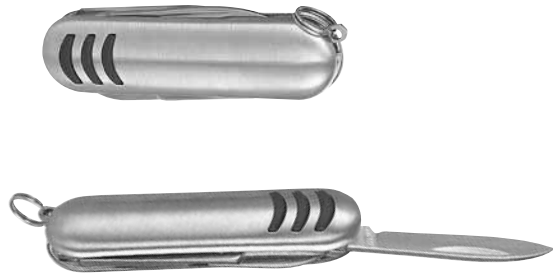

NAVAJAS

HERRAMIENTAS / NAVAJAS

ST 081

NAVAJA COLVILLE

MATERIAL: Metal

MEDIDA: 2.5 x 8.8 cm

ÁREA DE IMPRESIÓN: 1 x 4 cm

TÉCNICA DE IMPRESIÓN: Láser / Pantógrafo / Serigrafía

COLORES: Plata

 COLORES GTM: Plata

 COLORES PAN: Plata

1 LED y 11 funciones. Incluye 3 baterías de botón y funda.

HER 06

MINI NAVAJA BULLET

MATERIAL: Metal

MEDIDA: 1.9 x 6 cm

ÁREA DE IMPRESIÓN: 1 x 2.5 cm

TÉCNICA DE IMPRESIÓN: Láser / Pantógrafo / Serigrafía

COLORES: Plata

COLORES GTM: Plata

COLORES PAN: Plata

Contiene navaja, tijeras y destapador con punta de desarmador plano.

4 LEDs con flash y navaja de 8 funciones. Incluye baterías (3 pilas AAA) y estuche.