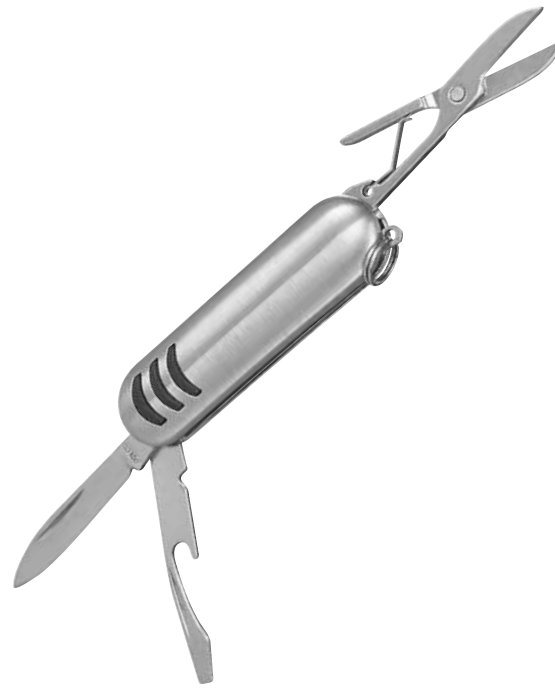

NAVAJAS

HERRAMIENTAS / NAVAJAS

ST 081

NAVAJA COLVILLE

MATERIAL: Metal

MEDIDA: 2.5 x 8.8 cm

ÁREA DE IMPRESIÓN: 1 x 4 cm

TÉCNICA DE IMPRESIÓN: Láser / Pantógrafo / Serigrafía

COLORES: Plata

 COLORES GTM: Plata

 COLORES PAN: Plata

1 LED y 11 funciones. Incluye 3 baterías de botón y funda.

HER 06

MINI NAVAJA BULLET

MATERIAL: Metal

MEDIDA: 1.9 x 6 cm

ÁREA DE IMPRESIÓN: 1 x 2.5 cm

TÉCNICA DE IMPRESIÓN: Láser / Pantógrafo / Serigrafía

COLORES: Plata

COLORES GTM: Plata

COLORES PAN: Plata

Contiene navaja, tijeras y destapador con punta de desarmador plano.

6 Funciones. Incluye funda.

S

XO-TOOL®

ST 020

NAVAJA IVER

MATERIAL: Metal

MEDIDA: 3 x 9 cm

ÁREA DE IMPRESIÓN: 1 x 3 cm