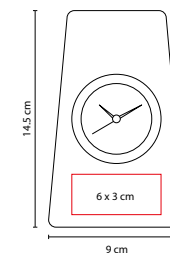

Incluye 1 batería de botón.