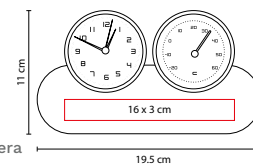

## RELOJ LONDON

MATERIAL: Plástico  
 MEDIDA: 28 cm Diámetro  
 ÁREA DE IMPRESIÓN: 20 cm Diámetro  
 TÉCNICA DE IMPRESIÓN: Serigrafía  
 COLORES: Plata

 COLORES GTM: Plata  
 COLORES PAN: Plata

Amplia área de impresión. Venta de kit listo para armar e imprimir. Batería (1 pila AA) no incluida.

## RELOJ OSSIAN

MATERIAL: Aluminio / Plástico  
 MEDIDA: 30.5 cm Diámetro  
 ÁREA DE IMPRESIÓN: 9 x 2.5 cm  
 TÉCNICA DE IMPRESIÓN: Láser / Serigrafía  
 COLORES: B/N

 COLORES GTM: B/N

N

B

Batería (1 pila AA) no incluida.

## RELOJ TIME CUBE

MATERIAL: Madera  
 MEDIDA: 6.2 x 6.2 cm  
 ÁREA DE IMPRESIÓN: 5 x 5 cm  
 TÉCNICA DE IMPRESIÓN: Serigrafía  
 COLORES: Beige

Reloj de madera con LED. Funciones: hora, alarma (se pueden programar 3 alarmas), calendario y temperatura. Baterías (3 pilas AAA) no incluidas. Incluye caja individual.

## RELOJ VON NEWMAN

MATERIAL: Aluminio / Plástico Imitación Madera  
 MEDIDA: 19.5 x 11 cm  
 ÁREA DE IMPRESIÓN: 16 x 3 cm  
 TÉCNICA DE IMPRESIÓN: Serigrafía  
 COLORES: Café

COLORES GTM: Café  
 COLORES PAN: Café