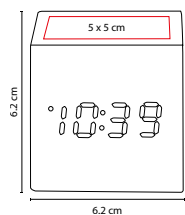

MK 120

RELOJ TIME CUBE

MATERIAL: Madera
MEDIDA: 6.2 x 6.2 cm
ÁREA DE IMPRESIÓN: 5 x 5 cm
TÉCNICA DE IMPRESIÓN: Serigrafía
COLORES: Beige

Reloj de madera con LED. Funciones: hora, alarma (se pueden programar 3 alarmas), calendario y temperatura. Baterías (3 pilas AAA) no incluidas. Incluye caja individual.

MK 250

RELOJ VON NEWMAN

MATERIAL: Aluminio / Plástico Imitación Madera
MEDIDA: 19.5 x 11 cm
ÁREA DE IMPRESIÓN: 16 x 3 cm
TÉCNICA DE IMPRESIÓN: Serigrafía
COLORES: Café

COLORES GTM: Café
COLORES PAN: Café