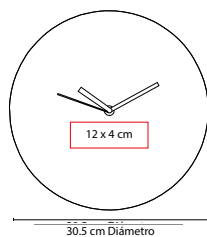

## MK 110

RELOJ ZEIT

MATERIAL: Plástico

MEDIDA: 30.5 cm Diámetro

ÁREA DE IMPRESIÓN: 12 x 4 cm

TÉCNICA DE IMPRESIÓN: Serigrafía

COLORES: A/B/R

R

## RELOJ LONDON

MATERIAL: Plástico  
 MEDIDA: 28 cm Diámetro  
 ÁREA DE IMPRESIÓN: 20 cm Diámetro  
 TÉCNICA DE IMPRESIÓN: Serigrafía  
 COLORES: Plata

 COLORES GTM: Plata  
 COLORES PAN: Plata

Amplia área de impresión. Venta de kit listo para armar e imprimir. Batería (1 pila AA) no incluida.

## RELOJ OSSIAN

MATERIAL: Aluminio / Plástico  
 MEDIDA: 30.5 cm Diámetro  
 ÁREA DE IMPRESIÓN: 9 x 2.5 cm  
 TÉCNICA DE IMPRESIÓN: Láser / Serigrafía  
 COLORES: B/N

 COLORES GTM: B/N

N

B

Batería (1 pila AA) no incluida.

## RELOJ VON NEWMAN

MATERIAL: Aluminio / Plástico Imitación Madera  
 MEDIDA: 19.5 x 11 cm  
 ÁREA DE IMPRESIÓN: 16 x 3 cm  
 TÉCNICA DE IMPRESIÓN: Serigrafía  
 COLORES: Café

COLORES GTM: Café  
 COLORES PAN: Café