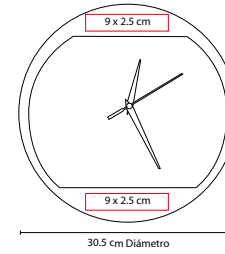

## MK 110

RELOJ ZEIT

MATERIAL: Plástico

MEDIDA: 30.5 cm Diámetro

ÁREA DE IMPRESIÓN: 12 x 4 cm

TÉCNICA DE IMPRESIÓN: Serigrafía

COLORES: A/B/R

R

## RELOJ LONDON

MATERIAL: Plástico  
 MEDIDA: 28 cm Diámetro  
 ÁREA DE IMPRESIÓN: 20 cm Diámetro  
 TÉCNICA DE IMPRESIÓN: Serigrafía  
 COLORES: Plata

 COLORES GTM: Plata  
 COLORES PAN: Plata

Amplia área de impresión. Venta de kit listo para armar e imprimir. Batería (1 pila AA) no incluida.

## RELOJ OSSIAN

MATERIAL: Aluminio / Plástico  
 MEDIDA: 30.5 cm Diámetro  
 ÁREA DE IMPRESIÓN: 9 x 2.5 cm  
 TÉCNICA DE IMPRESIÓN: Láser / Serigrafía  
 COLORES: B/N

 COLORES GTM: B/N

N

B

Batería (1 pila AA) no incluida.

## RELOJ VON NEWMAN

MATERIAL: Aluminio / Plástico Imitación Madera  
 MEDIDA: 19.5 x 11 cm  
 ÁREA DE IMPRESIÓN: 16 x 3 cm  
 TÉCNICA DE IMPRESIÓN: Serigrafía  
 COLORES: Café

COLORES GTM: Café  
 COLORES PAN: Café