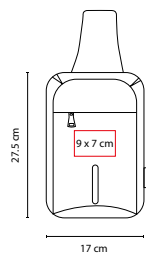

ZAPATERA DINKA

MATERIAL: Poliéster
 MEDIDA: 35 x 20 x 14 cm
 ÁREA DE IMPRESIÓN: 13 x 9 cm
 TÉCNICA DE IMPRESIÓN: Bordado / Serigrafía
 COLORES: A/R

R

A

SIN 751

NECESER BENARES

MATERIAL: Poliéster
 MEDIDA: 28 x 18 x 11 cm
 ÁREA DE IMPRESIÓN: 2.5 x 2.5 cm
 TÉCNICA DE IMPRESIÓN: Láser en Placa Metálica
 COLORES: Negro

DAM 020

NECESER EVAN

MATERIAL: Poliéster
MEDIDA: 20 x 11 x 10 cm
ÁREA DE IMPRESIÓN: 15 x 7 cm
TÉCNICA DE IMPRESIÓN: Bordado / Serigrafía
COLORES: Negro con Gris

 COLORES GTM: Negro con Gris
 COLORES PAN: Negro con Gris

NES 002

NECESER VARESE

MATERIAL: Curpiel
MEDIDA: 23 x 14.5 x 10 cm
ÁREA DE IMPRESIÓN: 10 x 6 cm
TÉCNICA DE IMPRESIÓN: Láser / Serigrafía
COLORES: Café

 COLORES PAN: Café

Compartimento inferior con cierre. Asa de curpiel.

SIN 735

MOCHILA JAIPUR

MATERIAL: Poliéster
 MEDIDA: 17 x 27.5 x 8 cm
 ÁREA DE IMPRESIÓN: 9 x 7 cm
 TÉCNICA DE IMPRESIÓN: Serigrafía
 COLORES: Negro

Bolsa frontal y trasera con cierre oculto. 1 Compartimento interno. Incluye correa ajustable con un asa. Tirante y respaldo acolchado con cierre para llaves. Incluye puerto USB (se requiere conectar a batería portátil) para cargar smartphone. Batería portátil no incluida.