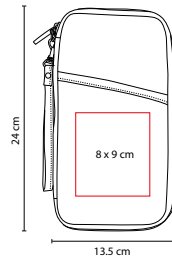

TIEMPO LIBRE / VIAJE

M 80122

PORTA PASAPORTE BROOME

MATERIAL: Curpiel

MEDIDA: 10.3 x 15.5 cm

ÁREA DE IMPRESIÓN: 5.5 x 5 cm

TÉCNICA DE IMPRESIÓN: Serigrafía

COLORES: Negro

Compartimento para pasaporte y billetes. Incluye elástico para bolígrafo

PROMOCIÓN

M 80780

PORTA PASAPORTE LUYOU

MATERIAL: Curpiel
 MEDIDA: 12.3 x 22.7 cm
 ÁREA DE IMPRESIÓN: 5 x 7 cm
 TÉCNICA DE IMPRESIÓN: Láser / Serigrafía / Termograbado
 COLORES: Negro
 COLORES GTM: Negro
 COLORES PAN: Negro

Compartimento para visa, pasaporte, boleto de avión y tarjeta de crédito.

M 80640

PORTA PASAPORTE SKANA

MATERIAL: Poliéster
 MEDIDA: 13.5 x 24 cm
 ÁREA DE IMPRESIÓN: 8 x 9 cm
 TÉCNICA DE IMPRESIÓN: Serigrafía
 COLORES: Negro
 COLORES GTM: Negro
 COLORES PAN: Negro

Compartimento para pasaporte, visa, boleto de avión y tarjeta de crédito. Incluye correa.

SIN 510

PORTA PASAPORTE ALLER

MATERIAL: Poliéster
 MEDIDA: 12.5 x 18 cm
 ÁREA DE IMPRESIÓN: 7 x 14 cm
 TÉCNICA DE IMPRESIÓN: Serigrafía
 COLORES: Gris
 COLORES GTM: Gris
 COLORES PAN: Gris