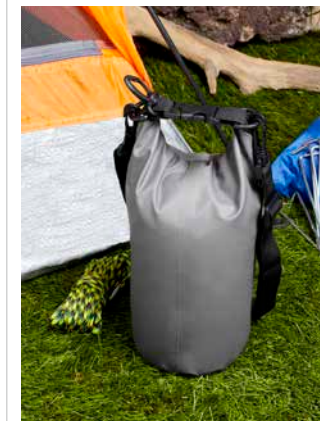

Silla armable. Incluye funda.

SOC 085

SILLA BALÓN

MATERIAL: Poliéster Silla / Acero Tubos
 MEDIDA: 50 x 74 cm
 ÁREA DE IMPRESIÓN: 20 x 16 cm
 TÉCNICA DE IMPRESIÓN: Serigrafía
 COLORES: Blanco con Negro

Silla armable. Incluye funda.

PRO 330

BOLSA PORAK

MATERIAL: Plástico
 MEDIDA: 18 x 27 cm
 ÁREA DE IMPRESIÓN: 12 x 15 cm
 TÉCNICA DE IMPRESIÓN: Serigrafía
 CAPACIDAD: 2 Litros
 COLORES: Gris

Bolsa seca a prueba de agua para proteger artículos. Capacidad de 2 litros. Incluye correa ajustable y gancho.