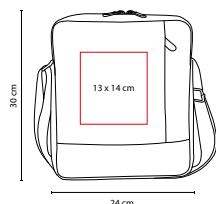

NES 002

NECESER VARESE

MATERIAL: Curpiel
MEDIDA: 23 x 14.5 x 10 cm
ÁREA DE IMPRESIÓN: 10 x 6 cm
TÉCNICA DE IMPRESIÓN: Láser / Serigrafía
COLORES: Café

 COLORES PAN: Café

Compartimento inferior con cierre. Asa de curpiel.

SIN 735

MOCHILA JAIPUR

MATERIAL: Poliéster
 MEDIDA: 17 x 27.5 x 8 cm
 ÁREA DE IMPRESIÓN: 9 x 7 cm
 TÉCNICA DE IMPRESIÓN: Serigrafía
 COLORES: Negro

Bolsa frontal y trasera con cierre oculto. 1 Compartimento interno. Incluye correa ajustable con un asa. Tirante y respaldo acolchado con cierre para llaves. Incluye puerto USB (se requiere conectar a batería portátil) para cargar smartphone. Batería portátil no incluida.

TIEMPO LIBRE / VIAJE

SIN 610

MOCHILA DE VIAJE REISEN

MATERIAL: Poliéster
 MEDIDA: 24 x 30 cm
 ÁREA DE IMPRESIÓN: 13 x 14 cm
 TÉCNICA DE IMPRESIÓN: Bordado / Serigrafía
 COLORES: Gris

 COLORES GTM: Gris
 COLORES PAN: Gris

Bolsa frontal y trasera con cierre oculto. 5 Compartimentos internos. Incluye correa ajustable.

tossh SIN 730

MOCHILA MAKALU

MATERIAL: Poliéster
 MEDIDA: 24 x 29 cm
 ÁREA DE IMPRESIÓN: 13 x 12 cm
 TÉCNICA DE IMPRESIÓN: Bordado / Serigrafía
 COLORES: Negro
 COLORES GTM: Negro