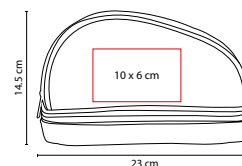

ZAPATERA DINKA

MATERIAL: Poliéster
 MEDIDA: 35 x 20 x 14 cm
 ÁREA DE IMPRESIÓN: 13 x 9 cm
 TÉCNICA DE IMPRESIÓN: Bordado / Serigrafía
 COLORES: A/R

R

A

SIN 751

NECESER BENARES

MATERIAL: Poliéster
 MEDIDA: 28 x 18 x 11 cm
 ÁREA DE IMPRESIÓN: 2.5 x 2.5 cm
 TÉCNICA DE IMPRESIÓN: Láser en Placa Metálica
 COLORES: Negro

COLORES GTM: Negro

Neceser con cierre y asa en el exterior. Incluye compartimento frontal con doble cierre. Placa metálica removible para fácil grabado.

NES 003

NECESER MYOKO

MATERIAL: Curpiel / Poliéster
 MEDIDA: 28 x 12 cm
 ÁREA DE IMPRESIÓN: 12 x 9 cm
 TÉCNICA DE IMPRESIÓN: Bordado / Serigrafía
 COLORES: Gris

COLORES GTM: Gris

SIN 157

NECESER BRAGANZA

MATERIAL: Canvas / Curpiel
MEDIDA: 21 x 15 x 10 cm
ÁREA DE IMPRESIÓN: 17 X 3 cm
TÉCNICA DE IMPRESIÓN: Serigrafía
COLORES: Verde con Café

Neceser con asa, bolsa principal con cierre y compartimento interno.

DAM 020

NECESER EVAN

MATERIAL: Poliéster
MEDIDA: 20 x 11 x 10 cm
ÁREA DE IMPRESIÓN: 15 x 7 cm
TÉCNICA DE IMPRESIÓN: Bordado / Serigrafía
COLORES: Negro con Gris

 COLORES GTM: Negro con Gris
 COLORES PAN: Negro con Gris