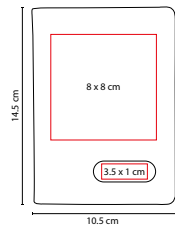

Compartimento para pasaporte, visa, boleto de avión y tarjeta de crédito. Incluye correa.

SIN 510

PORTA PASAPORTE ALLER

MATERIAL: Poliéster
 MEDIDA: 12.5 x 18 cm
 ÁREA DE IMPRESIÓN: 7 x 14 cm
 TÉCNICA DE IMPRESIÓN: Serigrafía
 COLORES: Gris
 COLORES GTM: Gris
 COLORES PAN: Gris

2 Bolsas frontales con cierre. Interior con 2 compartimentos multifunción y bolsa con cierre. Incluye correa.

M 80120

PORTA PASAPORTE LIVIGNO

MATERIAL: Poliéster
 MEDIDA: 10.5 x 14.5 cm
 ÁREA DE IMPRESIÓN: 8 x 8 cm Cubierta /
 3.5 x 1 cm Placa Metálica.
 TÉCNICA DE IMPRESIÓN: Láser en Placa Metálica /
 Serigrafía en Cubierta
 COLORES: Gris
 COLORES GTM: Gris

Compartimento para pasaporte, visa y tarjetas.

W 750

CARTERA NANSA

MATERIAL: Curpiel / Forro Textil
 MEDIDA: 11 x 8.6 cm
 ÁREA DE IMPRESIÓN: 8 x 6 cm
 TÉCNICA DE IMPRESIÓN: Serigrafía / Termograbado
 COLORES: Negro
 COLORES GTM: Negro