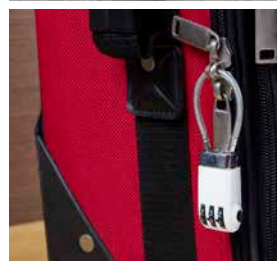

Contiene antifaz para dormir, almohada inflable de viaje, cepillo portátil, un par de tapones para oídos y estuche.

3 Funciones: Llavero, candado para USB para proteger información y candado para maleta. Combinación de 3 dígitos. No incluye USB.