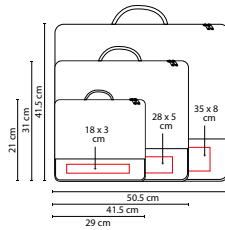

11 x 5 cm Bolsa Mediana con Malla /

16.5 x 13 cm Bolsa Chica / 22 x 20 cm Bolsa Grande.

TÉCNICA DE IMPRESIÓN: Serigrafía

COLORES: Negro

COLORES PAN: Negro

Organizador de viaje. Incluye 2 bolsas con malla frontal y asa superior y 2 bolsas con cierre frontal.

SIN 310

MOCHILA DE VIAJE RODNA

MATERIAL: Poliéster

MEDIDA: 22 x 19 x 11 cm

ÁREA DE IMPRESIÓN: 15 x 7 cm

TÉCNICA DE IMPRESIÓN: Serigrafía

COLORES: Negro

COLORES GTM: Negro

COLORES PAN: Negro

Bolsa con cierre y asa en el exterior. Incluye gancho, 2 compartimentos con cierre y 4 bolsas de malla en el interior.

SIN 900

ZAPATERA QUEST CLUB

MATERIAL: Poliéster
 MEDIDA: 20.8 x 38 x 10 cm
 ÁREA DE IMPRESIÓN: 10 x 13 cm
 TÉCNICA DE IMPRESIÓN: Bordado / Serigrafía
 COLORES: Negro con Gris

 COLORES GTM: Negro con Gris

SIN 850

SET ORGANIZADOR DE VIAJE CASPERT

MATERIAL: Poliéster
 MEDIDA: 50.5 x 41.5 x 11 cm Bolsa Grande / 41.5 x 31 x 11 cm Bolsa Mediana / 29 x 21 x 11 cm Bolsa Chica.
 ÁREA DE IMPRESIÓN: 35 x 8 cm Bolsa Grande / 28 x 5 cm Bolsa Mediana / 18 x 3 cm Bolsa Chica.
 TÉCNICA DE IMPRESIÓN: Serigrafía
 COLORES: Gris