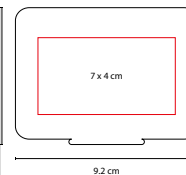

MATERIAL: Plástico
 MEDIDA: 1.8 x 10 cm
 ÁREA DE IMPRESIÓN: 0.8 x 4 cm
 TÉCNICA DE IMPRESIÓN: Serigrafía
 CAPACIDAD: 16 ml
 COLORES: Transparente

Repelente de mosquitos con más de 3 horas de efecto. No aplicar directo a la cara.

PRO 540

KIT REST

MATERIAL: Gamuza / Poliéster / Plástico
 MEDIDA: 16 x 10 cm Estuche
 ÁREA DE IMPRESIÓN: 12 x 8 cm
 TÉCNICA DE IMPRESIÓN: Serigrafía
 COLORES: Negro
 COLORES GTM: Negro

BLQ 001

CANDADO SARY

MATERIAL: Plástico
 MEDIDA: 2 x 4.3 cm
 ÁREA DE IMPRESIÓN: 1.5 x 1 cm
 TÉCNICA DE IMPRESIÓN: Serigrafía
 COLORES: Blanco

ADC 008

ADAPTADOR TRAVELER

MATERIAL: Plástico
 MEDIDA: 9.2 x 6 cm
 ÁREA DE IMPRESIÓN: 7 x 4 cm
 TÉCNICA DE IMPRESIÓN: Serigrafía
 COLORES: Blanco