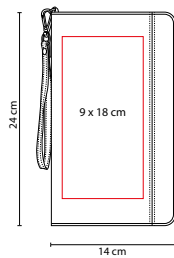

M 80520

PORTA PASAPORTE CARGADOR REIS

MATERIAL: Curpiel

MEDIDA: 14 x 24 cm

ÁREA DE IMPRESIÓN: 9 x 18 cm

TÉCNICA DE IMPRESIÓN: Serigrafía / Termograbado

COLORES: Negro

Compartimento para pasaporte, visa, boleto de avión y tarjeta de crédito. Batería auxiliar para smartphone, capacidad 4000 mAh. Cable adaptador compatible con 8 pin y micro USB. Incluye correa.

TIEMPO LIBRE / VIAJE

M 80122

PORTA PASAPORTE BROOME

MATERIAL: Curpiel

MEDIDA: 10.3 x 15.5 cm

ÁREA DE IMPRESIÓN: 5.5 x 5 cm

TÉCNICA DE IMPRESIÓN: Serigrafía

COLORES: Negro