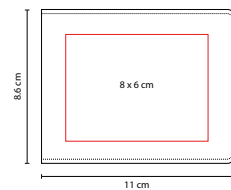

W 750

CARTERA NANSA

MATERIAL: Curpiel / Forro Textil
MEDIDA: 11 x 8.6 cm
ÁREA DE IMPRESIÓN: 8 x 6 cm
TÉCNICA DE IMPRESIÓN: Serigrafía / Termograbado
COLORES: Negro
COLORES GTM: Negro

Organizador de tarjetas y credenciales. Compartimento para billetes.