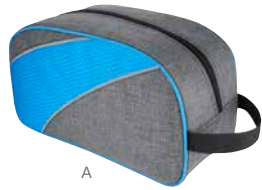

ZAPATERA DINKA

MATERIAL: Poliéster
 MEDIDA: 35 x 20 x 14 cm
 ÁREA DE IMPRESIÓN: 13 x 9 cm
 TÉCNICA DE IMPRESIÓN: Bordado / Serigrafía
 COLORES: A/R

R

A

SIN 751

NECESER BENARES

MATERIAL: Poliéster
 MEDIDA: 28 x 18 x 11 cm
 ÁREA DE IMPRESIÓN: 2.5 x 2.5 cm
 TÉCNICA DE IMPRESIÓN: Láser en Placa Metálica
 COLORES: Negro