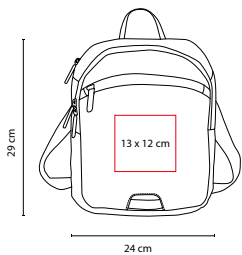

SIN 735

MOCHILA JAIPUR

MATERIAL: Poliéster
 MEDIDA: 17 x 27.5 x 8 cm
 ÁREA DE IMPRESIÓN: 9 x 7 cm
 TÉCNICA DE IMPRESIÓN: Serigrafía
 COLORES: Negro

Bolsa frontal y trasera con cierre oculto. 1 Compartimento interno. Incluye correa ajustable con un asa. Tirante y respaldo acolchado con cierre para llaves. Incluye puerto USB (se requiere conectar a batería portátil) para cargar smartphone. Batería portátil no incluida.

TIEMPO LIBRE / VIAJE

SIN 610

MOCHILA DE VIAJE REISEN

MATERIAL: Poliéster
 MEDIDA: 24 x 30 cm
 ÁREA DE IMPRESIÓN: 13 x 14 cm
 TÉCNICA DE IMPRESIÓN: Bordado / Serigrafía
 COLORES: Gris

 COLORES GTM: Gris
 COLORES PAN: Gris

Bolsa frontal y trasera con cierre oculto. 5 Compartimentos internos. Incluye correa ajustable.

tossh SIN 730

MOCHILA MAKALU

MATERIAL: Poliéster
 MEDIDA: 24 x 29 cm
 ÁREA DE IMPRESIÓN: 13 x 12 cm
 TÉCNICA DE IMPRESIÓN: Bordado / Serigrafía
 COLORES: Negro
 COLORES GTM: Negro

Bolsa principal con un compartimento. Bolsa frontal.
 Bolsa trasera para tablet. Incluye correa.

SIN 420

PORTA DOCUMENTOS SIERO

MATERIAL: Poliéster
 MEDIDA: 26 x 13.5 cm
 ÁREA DE IMPRESIÓN: 17 x 8 cm
 TÉCNICA DE IMPRESIÓN: Serigrafía
 COLORES: Negro
 COLORES GTM: Negro