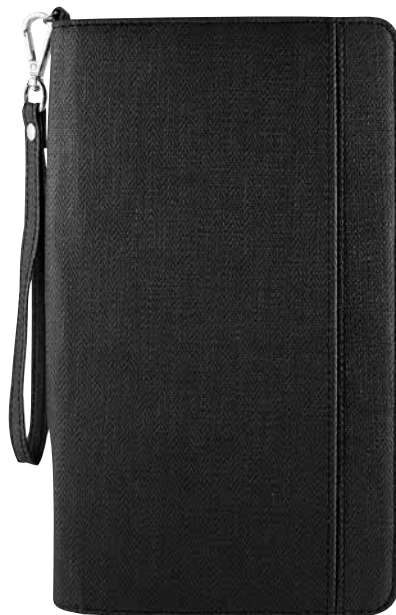

Compartimento principal y bolsa frontal.
 Incluye elástico para sujetar a la cintura.

M 80520

PORTA PASAPORTE CARGADOR REIS

MATERIAL: Curpiel

MEDIDA: 14 x 24 cm

ÁREA DE IMPRESIÓN: 9 x 18 cm

TÉCNICA DE IMPRESIÓN: Serigrafía / Termograbado

COLORES: Negro

Compartimento para pasaporte, visa, boleto de avión y tarjeta de crédito. Batería auxiliar para smartphone, capacidad 4000 mAh. Cable adaptador compatible con 8 pin y micro USB. Incluye correa.