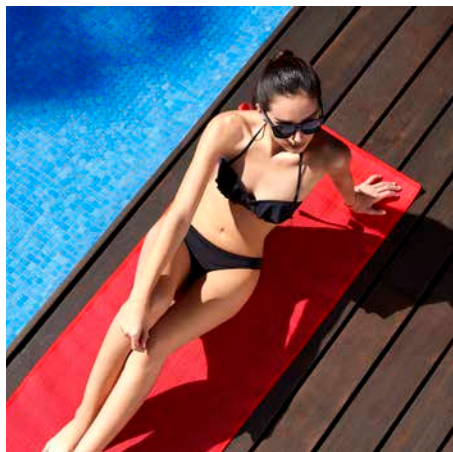

BCH 004

TAPETE DE PLAYA **SASSARI**

MATERIAL: Plástico
MEDIDA: 60 x 180 cm
ÁREA DE IMPRESIÓN: 54 x 17 cm
TÉCNICA DE IMPRESIÓN: Serigrafía
COLORES: A/N/R
COLORES PAN: A/R

Incluye asa para colgar.