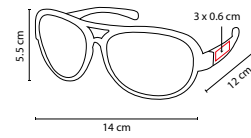

BCH 004

TAPETE DE PLAYA **SASSARI**

MATERIAL: Plástico
MEDIDA: 60 x 180 cm
ÁREA DE IMPRESIÓN: 54 x 17 cm
TÉCNICA DE IMPRESIÓN: Serigrafía
COLORES: A/N/R
COLORES PAN: A/R

Incluye asa para colgar.

LEN 005

LENTES MIRROR

MATERIAL: Plástico
 MEDIDA: 14.5 x 5 cm
 ÁREA DE IMPRESIÓN: 3 x 0.7 cm
 TÉCNICA DE IMPRESIÓN: Serigrafía
 COLORES: A/O/P/R/V
 COLORES PAN: A/O/R/V

Lente con efecto tornasol. Protección UV 400.

LEN 002

LENTES SLANA

MATERIAL: Plástico
 MEDIDA: 14 x 5.5 cm
 ÁREA DE IMPRESIÓN: 3 x 0.6 cm
 TÉCNICA DE IMPRESIÓN: Serigrafía
 COLORES: A/N/R/V

Protección UV 400.

LEN 006

LENTES MARONI

MATERIAL: Plástico
 MEDIDA: 14.5 x 4.9 cm
 ÁREA DE IMPRESIÓN: 3 x 0.9 cm
 TÉCNICA DE IMPRESIÓN: Serigrafía
 COLORES: A/O/P/R/V

Protección UV 400.

LEN 003

LENTE TREVISO

MATERIAL: Plástico
MEDIDA: 14.4 x 4.8 cm
ÁREA DE IMPRESIÓN: 6 x 0.8 cm
TÉCNICA DE IMPRESIÓN: Serigrafía
COLORES: A/M/N/O/R/V

COLORES GTM: A/N/R/V
COLORES PAN: A/N/R/V