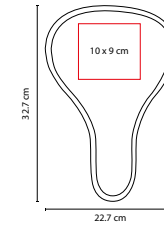

TÉCNICA DE IMPRESIÓN: Serigrafía

COLORES: Gris

Carpa plegable para playa protección UV30. Incluye funda con correa.

KTC 034

SILLA RUNDA

MATERIAL: Poliéster Silla / Acero Tubos
 MEDIDA: 50 x 74 cm
 ÁREA DE IMPRESIÓN: 20 x 16 cm
 TÉCNICA DE IMPRESIÓN: Serigrafía
 COLORES: A/N

Silla armable. Incluye funda.

SOC 085

SILLA BALÓN

MATERIAL: Poliéster Silla / Acero Tubos
 MEDIDA: 50 x 74 cm
 ÁREA DE IMPRESIÓN: 20 x 16 cm
 TÉCNICA DE IMPRESIÓN: Serigrafía
 COLORES: Blanco con Negro

Silla armable. Incluye funda.

PRO 330

BOLSA PORAK

MATERIAL: Plástico
 MEDIDA: 18 x 27 cm
 ÁREA DE IMPRESIÓN: 12 x 15 cm
 TÉCNICA DE IMPRESIÓN: Serigrafía
 CAPACIDAD: 2 Litros
 COLORES: Gris

Bolsa seca a prueba de agua para proteger artículos. Capacidad de 2 litros. Incluye correa ajustable y gancho.

BCH 004

TAPETE DE PLAYA **SASSARI**

MATERIAL: Plástico
MEDIDA: 60 x 180 cm
ÁREA DE IMPRESIÓN: 54 x 17 cm
TÉCNICA DE IMPRESIÓN: Serigrafía
COLORES: A/N/R
COLORES PAN: A/R

Incluye asa para colgar.

LEN 005

LENTES MIRROR