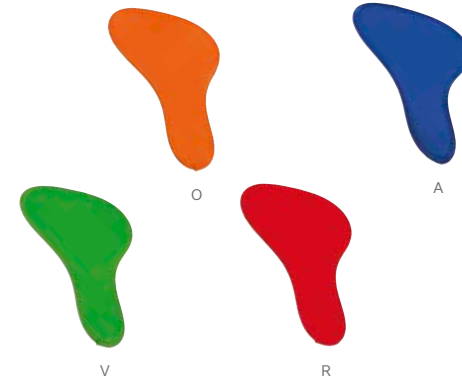

TÉCNICA DE IMPRESIÓN: Serigrafía

COLORES: Gris

Carpa plegable para playa protección UV30. Incluye funda con correa.

KTC 034

SILLA RUNDA

MATERIAL: Poliéster Silla / Acero Tubos
 MEDIDA: 50 x 74 cm
 ÁREA DE IMPRESIÓN: 20 x 16 cm
 TÉCNICA DE IMPRESIÓN: Serigrafía
 COLORES: A/N

Silla armable. Incluye funda.

SOC 085

SILLA BALÓN

MATERIAL: Poliéster Silla / Acero Tubos
 MEDIDA: 50 x 74 cm
 ÁREA DE IMPRESIÓN: 20 x 16 cm
 TÉCNICA DE IMPRESIÓN: Serigrafía
 COLORES: Blanco con Negro

Silla armable. Incluye funda.

PRO 330

BOLSA PORAK

MATERIAL: Plástico
 MEDIDA: 18 x 27 cm
 ÁREA DE IMPRESIÓN: 12 x 15 cm
 TÉCNICA DE IMPRESIÓN: Serigrafía
 CAPACIDAD: 2 Litros
 COLORES: Gris

Bolsa seca a prueba de agua para proteger artículos. Capacidad de 2 litros. Incluye correa ajustable y gancho.