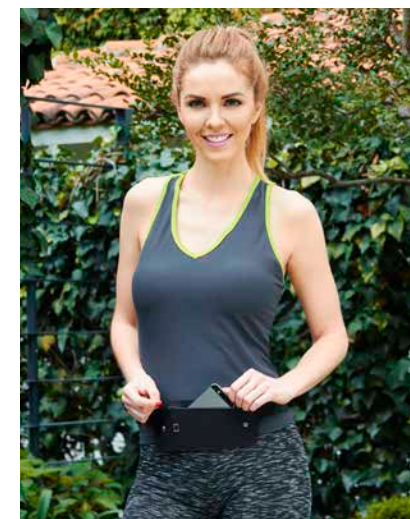

Compartimento principal y bolsa frontal.
Incluye elástico para sujetar a la cintura.