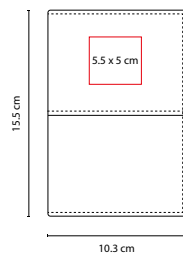

Bolsa principal con un compartimento. Bolsa frontal.
 Bolsa trasera para tablet. Incluye correa.

SIN 420

PORTA DOCUMENTOS SIERO

MATERIAL: Poliéster
 MEDIDA: 26 x 13.5 cm
 ÁREA DE IMPRESIÓN: 17 x 8 cm
 TÉCNICA DE IMPRESIÓN: Serigrafía
 COLORES: Negro
 COLORES GTM: Negro

TIEMPO LIBRE / VIAJE

M 80122

PORTA PASAPORTE BROOME

MATERIAL: Curpiel

MEDIDA: 10.3 x 15.5 cm

ÁREA DE IMPRESIÓN: 5.5 x 5 cm

TÉCNICA DE IMPRESIÓN: Serigrafía

COLORES: Negro

Compartimento para pasaporte y billetes. Incluye elástico para bolígrafo

PROMOCIÓN

M 80780

PORTA PASAPORTE LUYOU

MATERIAL: Curpiel
 MEDIDA: 12.3 x 22.7 cm
 ÁREA DE IMPRESIÓN: 5 x 7 cm
 TÉCNICA DE IMPRESIÓN: Láser / Serigrafía / Termograbado
 COLORES: Negro
 COLORES GTM: Negro
 COLORES PAN: Negro