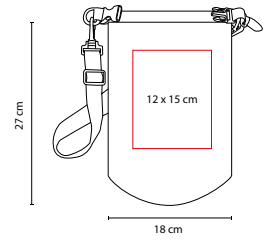

TÉCNICA DE IMPRESIÓN: Serigrafía

COLORES: Gris

Carpa plegable para playa protección UV30. Incluye funda con correa.

KTC 034

SILLA RUNDA

MATERIAL: Poliéster Silla / Acero Tubos
 MEDIDA: 50 x 74 cm
 ÁREA DE IMPRESIÓN: 20 x 16 cm
 TÉCNICA DE IMPRESIÓN: Serigrafía
 COLORES: A/N

Silla armable. Incluye funda.

SOC 085

SILLA BALÓN

MATERIAL: Poliéster Silla / Acero Tubos
 MEDIDA: 50 x 74 cm
 ÁREA DE IMPRESIÓN: 20 x 16 cm
 TÉCNICA DE IMPRESIÓN: Serigrafía
 COLORES: Blanco con Negro

Silla armable. Incluye funda.

PRO 330

BOLSA PORAK

MATERIAL: Plástico
 MEDIDA: 18 x 27 cm
 ÁREA DE IMPRESIÓN: 12 x 15 cm
 TÉCNICA DE IMPRESIÓN: Serigrafía
 CAPACIDAD: 2 Litros
 COLORES: Gris

Bolsa seca a prueba de agua para proteger artículos. Capacidad de 2 litros. Incluye correa ajustable y gancho.

BCH 004

TAPETE DE PLAYA **SASSARI**

MATERIAL: Plástico
MEDIDA: 60 x 180 cm
ÁREA DE IMPRESIÓN: 54 x 17 cm
TÉCNICA DE IMPRESIÓN: Serigrafía
COLORES: A/N/R
COLORES PAN: A/R

Incluye asa para colgar.

LEN 005

LENTES MIRROR