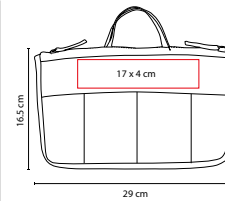

MEDIDA: 32.5 x 24.5 x 8.5 cm Bolsa Grande con Malla /

25.5 x 19 x 8.5 cm Bolsa Mediana con Malla /

20.5 x 26.5 cm Bolsa Lisa Chica / 25.5 x 36.5 cm Bolsa Lisa Grande

ÁREA DE IMPRESIÓN: 15 x 6 cm Bolsa Grande con Malla /

COLORES PAN: Negro

Bolsa con cierre y asa en el exterior. Incluye gancho, 2 compartimentos con cierre y 4 bolsas de malla en el interior.

SIN 900

ZAPATERA QUEST CLUB

MATERIAL: Poliéster
 MEDIDA: 20.8 x 38 x 10 cm
 ÁREA DE IMPRESIÓN: 10 x 13 cm
 TÉCNICA DE IMPRESIÓN: Bordado / Serigrafía
 COLORES: Negro con Gris

 COLORES GTM: Negro con Gris

SIN 850

SET ORGANIZADOR DE VIAJE CASPERT

MATERIAL: Poliéster
 MEDIDA: 50.5 x 41.5 x 11 cm Bolsa Grande / 41.5 x 31 x 11 cm Bolsa Mediana / 29 x 21 x 11 cm Bolsa Chica.
 ÁREA DE IMPRESIÓN: 35 x 8 cm Bolsa Grande / 28 x 5 cm Bolsa Mediana / 18 x 3 cm Bolsa Chica.
 TÉCNICA DE IMPRESIÓN: Serigrafía
 COLORES: Gris

Incluye 3 bolsas de diferentes tamaños para organizar equipaje.

SIN 840

ORGANIZADOR IVERNI

MATERIAL: Poliéster
 MEDIDA: 29 x 16.5 cm
 ÁREA DE IMPRESIÓN: 17 x 4 cm
 TÉCNICA DE IMPRESIÓN: Serigrafía
 COLORES: Negro con Gris