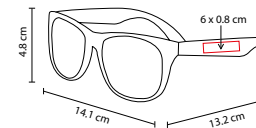

LEN 003

LENTE TREVISO

MATERIAL: Plástico
MEDIDA: 14.4 x 4.8 cm
ÁREA DE IMPRESIÓN: 6 x 0.8 cm
TÉCNICA DE IMPRESIÓN: Serigrafía
COLORES: A/M/N/O/R/V

COLORES GTM: A/N/R/V
COLORES PAN: A/N/R/V

Lentes bicolor. Protección UV 400.

LEN 001

LENTE SUNSET

MATERIAL: Plástico
MEDIDA: 14.1 x 4.8 cm
ÁREA DE IMPRESIÓN: 6 x 0.8 cm
TÉCNICA DE IMPRESIÓN: Serigrafía
COLORES: A/B/N/O/P/R/V/Y

COLORES GTM: A/B/N/R/V/Y
COLORES PAN: A/B/N/R/V/Y

Protección UV 400.