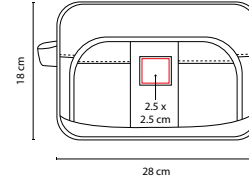

SIN 751

NECESER BENARES

MATERIAL: Poliéster
MEDIDA: 28 x 18 x 11 cm
ÁREA DE IMPRESIÓN: 2.5 x 2.5 cm
TÉCNICA DE IMPRESIÓN: Láser en Placa Metálica
COLORES: Negro

COLORES GTM: Negro

Neceser con cierre y asa en el exterior. Incluye compartimento frontal con doble cierre. Placa metálica removible para fácil grabado.

NES 003

NECESER MYOKO

MATERIAL: Curpiel / Poliéster
MEDIDA: 28 x 12 cm
ÁREA DE IMPRESIÓN: 12 x 9 cm
TÉCNICA DE IMPRESIÓN: Bordado / Serigrafía
COLORES: Gris

COLORES GTM: Gris