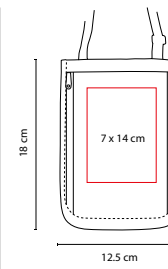

Bolsa principal con un compartimento. Bolsa frontal.
 Bolsa trasera para tablet. Incluye correa.

SIN 420

PORTA DOCUMENTOS SIERO

MATERIAL: Poliéster
 MEDIDA: 26 x 13.5 cm
 ÁREA DE IMPRESIÓN: 17 x 8 cm
 TÉCNICA DE IMPRESIÓN: Serigrafía
 COLORES: Negro
 COLORES GTM: Negro

Compartimento para pasaporte y billetes. Incluye elástico para bolígrafo

PROMOCIÓN

M 80780

PORTA PASAPORTE LUYOU

MATERIAL: Curpiel
 MEDIDA: 12.3 x 22.7 cm
 ÁREA DE IMPRESIÓN: 5 x 7 cm
 TÉCNICA DE IMPRESIÓN: Láser / Serigrafía / Termograbado
 COLORES: Negro
 COLORES GTM: Negro
 COLORES PAN: Negro

Compartimento para visa, pasaporte, boleto de avión y tarjeta de crédito.

M 80640

PORTA PASAPORTE SKANA

MATERIAL: Poliéster
 MEDIDA: 13.5 x 24 cm
 ÁREA DE IMPRESIÓN: 8 x 9 cm
 TÉCNICA DE IMPRESIÓN: Serigrafía
 COLORES: Negro
 COLORES GTM: Negro
 COLORES PAN: Negro

Compartimento para pasaporte, visa, boleto de avión y tarjeta de crédito. Incluye correa.

SIN 510

PORTA PASAPORTE ALLER

MATERIAL: Poliéster
 MEDIDA: 12.5 x 18 cm
 ÁREA DE IMPRESIÓN: 7 x 14 cm
 TÉCNICA DE IMPRESIÓN: Serigrafía
 COLORES: Gris
 COLORES GTM: Gris
 COLORES PAN: Gris