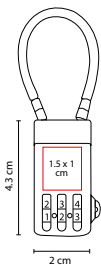

PRO 540

KIT REST

MATERIAL: Gamuza / Poliéster / Plástico
MEDIDA: 16 x 10 cm Estuche
ÁREA DE IMPRESIÓN: 12 x 8 cm
TÉCNICA DE IMPRESIÓN: Serigrafía
COLORES: Negro
COLORES GTM: Negro