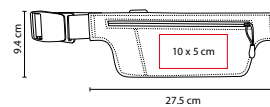

SIN 650

CANGURERA SORS

MATERIAL: Poliéster / Algodón
MEDIDA: 27.5 x 9.4 cm
ÁREA DE IMPRESIÓN: 10 x 5 cm
TÉCNICA DE IMPRESIÓN: Serigrafía
COLORES: Negro