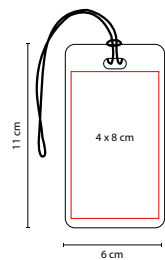

PRO 115

IDENTIFICADOR DE MALETAS **ARMSTRONG**

MATERIAL: Plástico
MEDIDA: 6 x 11 cm
ÁREA DE IMPRESIÓN: 4 x 8 cm
TÉCNICA DE IMPRESIÓN: Serigrafía
COLORES: A/B/N/R

COLORES GTM: A/B/N
COLORES PAN: A/B/N/R

A