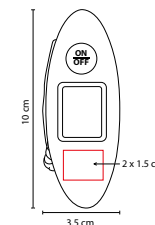

MATERIAL: Plástico
 MEDIDA: 14.1 x 3.1 cm
 ÁREA DE IMPRESIÓN: 5 x 2 cm
 TÉCNICA DE IMPRESIÓN: Serigrafía
 COLORES: Negro

Display digital. Capacidad máxima 45 kg. Incluye correa y 1 batería de botón. Unidades de peso: kg y lb.

BAS 004

BÁSCULA **TINY**

MATERIAL: Plástico
 MEDIDA: 3.5 x 10 cm
 ÁREA DE IMPRESIÓN: 2 x 1.5 cm
 TÉCNICA DE IMPRESIÓN: Serigrafía
 COLORES: Negro

COLORES GTM: Negro
 COLORES PAN: Negro

Display digital. Capacidad máxima 40 kg. Incluye correa y 1 batería de botón. Unidades de peso: kg y lb.