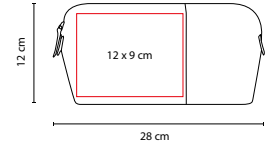

SIN 820 tossh

ZAPATERA DINKA

MATERIAL: Poliéster
MEDIDA: 35 x 20 x 14 cm
ÁREA DE IMPRESIÓN: 13 x 9 cm
TÉCNICA DE IMPRESIÓN: Bordado / Serigrafía
COLORES: A/R

SIN 751

NECESER BENARES

MATERIAL: Poliéster
MEDIDA: 28 x 18 x 11 cm
ÁREA DE IMPRESIÓN: 2.5 x 2.5 cm
TÉCNICA DE IMPRESIÓN: Láser en Placa Metálica
COLORES: Negro

COLORES GTM: Negro

Neceser con cierre y asa en el exterior. Incluye compartimento frontal con doble cierre. Placa metálica removible para fácil grabado.

NES 003

NECESER MYOKO

MATERIAL: Curpiel / Poliéster
MEDIDA: 28 x 12 cm
ÁREA DE IMPRESIÓN: 12 x 9 cm
TÉCNICA DE IMPRESIÓN: Bordado / Serigrafía
COLORES: Gris

COLORES GTM: Gris