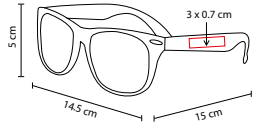

PRO 330

BOLSA PORAK

MATERIAL: Plástico
 MEDIDA: 18 x 27 cm
 ÁREA DE IMPRESIÓN: 12 x 15 cm
 TÉCNICA DE IMPRESIÓN: Serigrafía
 CAPACIDAD: 2 Litros
 COLORES: Gris

Bolsa seca a prueba de agua para proteger artículos. Capacidad de 2 litros. Incluye correa ajustable y gancho.

BCH 004

TAPETE DE PLAYA **SASSARI**

MATERIAL: Plástico
MEDIDA: 60 x 180 cm
ÁREA DE IMPRESIÓN: 54 x 17 cm
TÉCNICA DE IMPRESIÓN: Serigrafía
COLORES: A/N/R
COLORES PAN: A/R

Incluye asa para colgar.

LEN 005

LENTES MIRROR

MATERIAL: Plástico
 MEDIDA: 14.5 x 5 cm
 ÁREA DE IMPRESIÓN: 3 x 0.7 cm
 TÉCNICA DE IMPRESIÓN: Serigrafía
 COLORES: A/O/P/R/V
 COLORES PAN: A/O/R/V

Lente con efecto tornasol. Protección UV 400.

LEN 002

LENTES SLANA

MATERIAL: Plástico
 MEDIDA: 14 x 5.5 cm
 ÁREA DE IMPRESIÓN: 3 x 0.6 cm
 TÉCNICA DE IMPRESIÓN: Serigrafía
 COLORES: A/N/R/V

Protección UV 400.

LEN 006

LENTES MARONI

MATERIAL: Plástico
 MEDIDA: 14.5 x 4.9 cm
 ÁREA DE IMPRESIÓN: 3 x 0.9 cm
 TÉCNICA DE IMPRESIÓN: Serigrafía
 COLORES: A/O/P/R/V