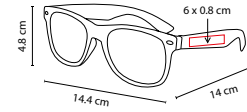

BCH 004

TAPETE DE PLAYA **SASSARI**

MATERIAL: Plástico
MEDIDA: 60 x 180 cm
ÁREA DE IMPRESIÓN: 54 x 17 cm
TÉCNICA DE IMPRESIÓN: Serigrafía
COLORES: A/N/R
COLORES PAN: A/R

Incluye asa para colgar.

LEN 005

LENTES MIRROR

MATERIAL: Plástico
 MEDIDA: 14.5 x 5 cm
 ÁREA DE IMPRESIÓN: 3 x 0.7 cm
 TÉCNICA DE IMPRESIÓN: Serigrafía
 COLORES: A/O/P/R/V
 COLORES PAN: A/O/R/V

Lente con efecto tornasol. Protección UV 400.

LEN 002

LENTES SLANA

MATERIAL: Plástico
 MEDIDA: 14 x 5.5 cm
 ÁREA DE IMPRESIÓN: 3 x 0.6 cm
 TÉCNICA DE IMPRESIÓN: Serigrafía
 COLORES: A/N/R/V

Protección UV 400.

LEN 006

LENTES MARONI

MATERIAL: Plástico
 MEDIDA: 14.5 x 4.9 cm
 ÁREA DE IMPRESIÓN: 3 x 0.9 cm
 TÉCNICA DE IMPRESIÓN: Serigrafía
 COLORES: A/O/P/R/V

Protección UV 400.

LEN 003

LENTE TREVISO

MATERIAL: Plástico
MEDIDA: 14.4 x 4.8 cm
ÁREA DE IMPRESIÓN: 6 x 0.8 cm
TÉCNICA DE IMPRESIÓN: Serigrafía
COLORES: A/M/N/O/R/V

COLORES GTM: A/N/R/V
COLORES PAN: A/N/R/V