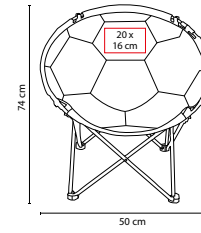

TÉCNICA DE IMPRESIÓN: Serigrafía

COLORES: Gris

Carpa plegable para playa protección UV30. Incluye funda con correa.

KTC 034

SILLA RUNDA

MATERIAL: Poliéster Silla / Acero Tubos
 MEDIDA: 50 x 74 cm
 ÁREA DE IMPRESIÓN: 20 x 16 cm
 TÉCNICA DE IMPRESIÓN: Serigrafía
 COLORES: A/N

Silla armable. Incluye funda.

SOC 085

SILLA BALÓN

MATERIAL: Poliéster Silla / Acero Tubos
 MEDIDA: 50 x 74 cm
 ÁREA DE IMPRESIÓN: 20 x 16 cm
 TÉCNICA DE IMPRESIÓN: Serigrafía
 COLORES: Blanco con Negro

Silla armable. Incluye funda.

PRO 330

BOLSA PORAK

MATERIAL: Plástico
 MEDIDA: 18 x 27 cm
 ÁREA DE IMPRESIÓN: 12 x 15 cm
 TÉCNICA DE IMPRESIÓN: Serigrafía
 CAPACIDAD: 2 Litros
 COLORES: Gris

Bolsa seca a prueba de agua para proteger artículos. Capacidad de 2 litros. Incluye correa ajustable y gancho.

BCH 004

TAPETE DE PLAYA **SASSARI**

MATERIAL: Plástico
MEDIDA: 60 x 180 cm
ÁREA DE IMPRESIÓN: 54 x 17 cm
TÉCNICA DE IMPRESIÓN: Serigrafía
COLORES: A/N/R
COLORES PAN: A/R

Incluye asa para colgar.

LEN 005

LENTES MIRROR