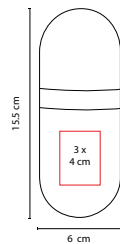

MATERIAL: Plástico
 MEDIDA: 14 x 5.5 cm
 ÁREA DE IMPRESIÓN: 3 x 0.6 cm
 TÉCNICA DE IMPRESIÓN: Serigrafía
 COLORES: A/N/R/V

Protección UV 400.

LEN 006

LENTES MARONI

MATERIAL: Plástico
 MEDIDA: 14.5 x 4.9 cm
 ÁREA DE IMPRESIÓN: 3 x 0.9 cm
 TÉCNICA DE IMPRESIÓN: Serigrafía
 COLORES: A/O/P/R/V

LENTE SUNSET

MATERIAL: Plástico
MEDIDA: 14.1 x 4.8 cm
ÁREA DE IMPRESIÓN: 6 x 0.8 cm
TÉCNICA DE IMPRESIÓN: Serigrafía
COLORES: A/B/N/O/P/R/V/Y

COLORES GTM: A/B/N/R/V/Y
COLORES PAN: A/B/N/R/V/Y

Y

O

P

A

R

V

N

B

Protección UV 400.

KIT 054

KIT DE VIAJE **RABIGH**

MATERIAL: Plástico
 MEDIDA: 6 x 15.5 cm
 ÁREA DE IMPRESIÓN: 3 x 4 cm
 TÉCNICA DE IMPRESIÓN: Tampografía
 COLORES: Blanco

Incluye: Rastrillo, crema corporal, pasta dental, peine y cepillo dental.

MATERIAL: Plástico
 MEDIDA: 1.8 x 10 cm
 ÁREA DE IMPRESIÓN: 0.8 x 4 cm
 TÉCNICA DE IMPRESIÓN: Serigrafía
 CAPACIDAD: 16 ml
 COLORES: Transparente

Repelente de mosquitos con más de 3 horas de efecto. No aplicar directo a la cara.