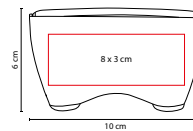

LENTE SUNSET

MATERIAL: Plástico
MEDIDA: 14.1 x 4.8 cm
ÁREA DE IMPRESIÓN: 6 x 0.8 cm
TÉCNICA DE IMPRESIÓN: Serigrafía
COLORES: A/B/N/O/P/R/V/Y

COLORES GTM: A/B/N/R/V/Y
COLORES PAN: A/B/N/R/V/Y

Y

O

P

A

R

V

N

B

Protección UV 400.

KIT 054

KIT DE VIAJE **RABIGH**

MATERIAL: Plástico
 MEDIDA: 6 x 15.5 cm
 ÁREA DE IMPRESIÓN: 3 x 4 cm
 TÉCNICA DE IMPRESIÓN: Tampografía
 COLORES: Blanco

Incluye: Rastrillo, crema corporal, pasta dental, peine y cepillo dental.

PRO 130

BINOCULARES **BELKA**

MATERIAL: Plástico
 MEDIDA: 10 x 6 cm
 ÁREA DE IMPRESIÓN: 8 x 3 cm
 TÉCNICA DE IMPRESIÓN: Serigrafía
 COLORES: Blanco

Binoculares plegables. Aumento 3X.

SLD 020

REPELENTE DE MOSQUITOS

MATERIAL: Plástico
 MEDIDA: 1.8 x 10 cm
 ÁREA DE IMPRESIÓN: 0.8 x 4 cm
 TÉCNICA DE IMPRESIÓN: Serigrafía
 CAPACIDAD: 16 ml
 COLORES: Transparente

Repelente de mosquitos con más de 3 horas de efecto. No aplicar directo a la cara.