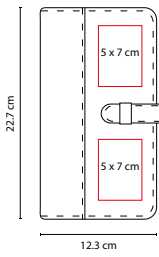

Bolsa principal con un compartimento. Bolsa frontal.
 Bolsa trasera para tablet. Incluye correa.

SIN 420

PORTA DOCUMENTOS SIERO

MATERIAL: Poliéster
 MEDIDA: 26 x 13.5 cm
 ÁREA DE IMPRESIÓN: 17 x 8 cm
 TÉCNICA DE IMPRESIÓN: Serigrafía
 COLORES: Negro
 COLORES GTM: Negro

Compartimento principal y bolsa frontal.
 Incluye elástico para sujetar a la cintura.

M 80520

PORTA PASAPORTE CARGADOR REIS

MATERIAL: Curpiel

MEDIDA: 14 x 24 cm

ÁREA DE IMPRESIÓN: 9 x 18 cm

TÉCNICA DE IMPRESIÓN: Serigrafía / Termograbado

TIEMPO LIBRE / VIAJE

M 80122

PORTA PASAPORTE BROOME

MATERIAL: Curpiel

MEDIDA: 10.3 x 15.5 cm

ÁREA DE IMPRESIÓN: 5.5 x 5 cm

TÉCNICA DE IMPRESIÓN: Serigrafía

COLORES: Negro

Compartimento para pasaporte y billetes. Incluye elástico para bolígrafo

PROMOCIÓN

M 80780

PORTA PASAPORTE LUYOU

MATERIAL: Curpiel
 MEDIDA: 12.3 x 22.7 cm
 ÁREA DE IMPRESIÓN: 5 x 7 cm
 TÉCNICA DE IMPRESIÓN: Láser / Serigrafía / Termograbado
 COLORES: Negro
 COLORES GTM: Negro
 COLORES PAN: Negro