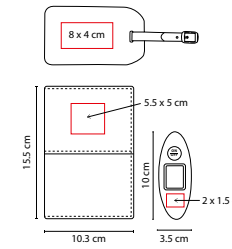

MATERIAL: Plástico
 MEDIDA: 14.1 x 3.1 cm
 ÁREA DE IMPRESIÓN: 5 x 2 cm
 TÉCNICA DE IMPRESIÓN: Serigrafía
 COLORES: Negro

Display digital. Capacidad máxima 45 kg. Incluye correa y 1 batería de botón. Unidades de peso: kg y lb.

BAS 004

BÁSCULA **TINY**

MATERIAL: Plástico
 MEDIDA: 3.5 x 10 cm
 ÁREA DE IMPRESIÓN: 2 x 1.5 cm
 TÉCNICA DE IMPRESIÓN: Serigrafía
 COLORES: Negro

COLORES GTM: Negro
 COLORES PAN: Negro

Display digital. Capacidad máxima 40 kg. Incluye correa y 1 batería de botón. Unidades de peso: kg y lb.

62000

SET DE VIAJE DAEGU

MATERIAL: Plástico Báscula /
Curpiel Porta Pasaporte e Identificador de Maletas
TÉCNICA DE IMPRESIÓN: Serigrafía
COLORES: Negro

Incluye porta pasaporte, identificador de maleta con papel para datos y báscula con display digital con capacidad máxima de 40 kg (unidades de peso: kg y lb) y caja de regalo.

MEDIDA: 32.5 x 24.5 x 8.5 cm Bolsa Grande con Malla /

25.5 x 19 x 8.5 cm Bolsa Mediana con Malla /

20.5 x 26.5 cm Bolsa Lisa Chica / 25.5 x 36.5 cm Bolsa Lisa Grande

ÁREA DE IMPRESIÓN: 15 x 6 cm Bolsa Grande con Malla /