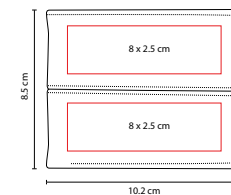

Compartimento para pasaporte, visa y tarjetas.

W 750

CARTERA NANSA

MATERIAL: Curpiel / Forro Textil
 MEDIDA: 11 x 8.6 cm
 ÁREA DE IMPRESIÓN: 8 x 6 cm
 TÉCNICA DE IMPRESIÓN: Serigrafía / Termograbado
 COLORES: Negro
 COLORES GTM: Negro

Organizador de tarjetas y credenciales. Compartimento para billetes.

W 650

CARTERA IMERETI

MATERIAL: Piel Corte Vacuno / Forro Textil
 MEDIDA: 10.2 x 8.5 cm
 ÁREA DE IMPRESIÓN: 8 x 2.5 cm
 TÉCNICA DE IMPRESIÓN: Serigrafía / Termograbado
 COLORES: C/N