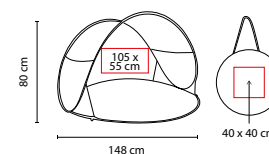

VIAJE

TIEMPO LIBRE / VIAJE

PRO 420

CARPA PLEGABLE CESKY

MATERIAL: Poliéster

MEDIDA: 148 x 80 cm

ÁREA DE IMPRESIÓN: 105 x 55 cm Carpa /

40 x 40 cm Funda

TÉCNICA DE IMPRESIÓN: Serigrafía

COLORES: Gris

Carpa plegable para playa protección UV30. Incluye funda con correa.

KTC 034

SILLA RUNDA

MATERIAL: Poliéster Silla / Acero Tubos
 MEDIDA: 50 x 74 cm
 ÁREA DE IMPRESIÓN: 20 x 16 cm
 TÉCNICA DE IMPRESIÓN: Serigrafía
 COLORES: A/N