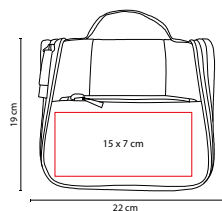

MEDIDA: 32.5 x 24.5 x 8.5 cm Bolsa Grande con Malla /

25.5 x 19 x 8.5 cm Bolsa Mediana con Malla /

20.5 x 26.5 cm Bolsa Lisa Chica / 25.5 x 36.5 cm Bolsa Lisa Grande

ÁREA DE IMPRESIÓN: 15 x 6 cm Bolsa Grande con Malla /

11 x 5 cm Bolsa Mediana con Malla /

16.5 x 13 cm Bolsa Chica / 22 x 20 cm Bolsa Grande.

TÉCNICA DE IMPRESIÓN: Serigrafía

COLORES: Negro

COLORES PAN: Negro

Organizador de viaje. Incluye 2 bolsas con malla frontal y asa superior y 2 bolsas con cierre frontal.

SIN 310

MOCHILA DE VIAJE RODNA

MATERIAL: Poliéster

MEDIDA: 22 x 19 x 11 cm

ÁREA DE IMPRESIÓN: 15 x 7 cm

TÉCNICA DE IMPRESIÓN: Serigrafía

COLORES: Negro

COLORES GTM: Negro

COLORES PAN: Negro

Bolsa con cierre y asa en el exterior. Incluye gancho, 2 compartimentos con cierre y 4 bolsas de malla en el interior.

SIN 900

ZAPATERA QUEST CLUB

MATERIAL: Poliéster
 MEDIDA: 20.8 x 38 x 10 cm
 ÁREA DE IMPRESIÓN: 10 x 13 cm
 TÉCNICA DE IMPRESIÓN: Bordado / Serigrafía
 COLORES: Negro con Gris