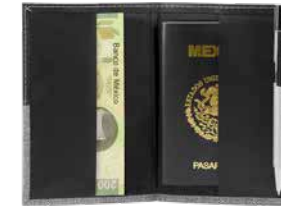

MATERIAL: Plástico
 MEDIDA: 14.1 x 3.1 cm
 ÁREA DE IMPRESIÓN: 5 x 2 cm
 TÉCNICA DE IMPRESIÓN: Serigrafía
 COLORES: Negro

Display digital. Capacidad máxima 45 kg. Incluye correa y 1 batería de botón. Unidades de peso: kg y lb.

BAS 004

BÁSCULA **TINY**

MATERIAL: Plástico
 MEDIDA: 3.5 x 10 cm
 ÁREA DE IMPRESIÓN: 2 x 1.5 cm
 TÉCNICA DE IMPRESIÓN: Serigrafía
 COLORES: Negro

COLORES GTM: Negro
 COLORES PAN: Negro

Display digital. Capacidad máxima 40 kg. Incluye correa y 1 batería de botón. Unidades de peso: kg y lb.

62000

SET DE VIAJE DAEGU

MATERIAL: Plástico Báscula /
Curpiel Porta Pasaporte e Identificador de Maletas
TÉCNICA DE IMPRESIÓN: Serigrafía
COLORES: Negro

Incluye porta pasaporte, identificador de maleta con papel para datos y báscula con display digital con capacidad máxima de 40 kg (unidades de peso: kg y lb) y caja de regalo.