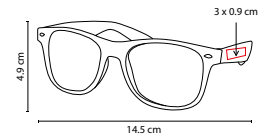

BCH 004

TAPETE DE PLAYA **SASSARI**

MATERIAL: Plástico
MEDIDA: 60 x 180 cm
ÁREA DE IMPRESIÓN: 54 x 17 cm
TÉCNICA DE IMPRESIÓN: Serigrafía
COLORES: A/N/R
COLORES PAN: A/R

Incluye asa para colgar.

LEN 005

LENTES MIRROR

MATERIAL: Plástico
 MEDIDA: 14.5 x 5 cm
 ÁREA DE IMPRESIÓN: 3 x 0.7 cm
 TÉCNICA DE IMPRESIÓN: Serigrafía
 COLORES: A/O/P/R/V
 COLORES PAN: A/O/R/V

Lente con efecto tornasol. Protección UV 400.

LEN 002

LENTES SLANA

MATERIAL: Plástico
 MEDIDA: 14 x 5.5 cm
 ÁREA DE IMPRESIÓN: 3 x 0.6 cm
 TÉCNICA DE IMPRESIÓN: Serigrafía
 COLORES: A/N/R/V

Protección UV 400.

LEN 006

LENTES MARONI

MATERIAL: Plástico
 MEDIDA: 14.5 x 4.9 cm
 ÁREA DE IMPRESIÓN: 3 x 0.9 cm
 TÉCNICA DE IMPRESIÓN: Serigrafía
 COLORES: A/O/P/R/V

Protección UV 400.

LEN 003

LENTE TREVISO

MATERIAL: Plástico
MEDIDA: 14.4 x 4.8 cm
ÁREA DE IMPRESIÓN: 6 x 0.8 cm
TÉCNICA DE IMPRESIÓN: Serigrafía
COLORES: A/M/N/O/R/V

COLORES GTM: A/N/R/V
COLORES PAN: A/N/R/V