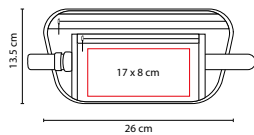

TIEMPO LIBRE / VIAJE

SIN 610

MOCHILA DE VIAJE REISEN

MATERIAL: Poliéster
 MEDIDA: 24 x 30 cm
 ÁREA DE IMPRESIÓN: 13 x 14 cm
 TÉCNICA DE IMPRESIÓN: Bordado / Serigrafía
 COLORES: Gris

 COLORES GTM: Gris
 COLORES PAN: Gris

Bolsa frontal y trasera con cierre oculto. 5 Compartimentos internos. Incluye correa ajustable.

tossh SIN 730

MOCHILA MAKALU

MATERIAL: Poliéster
 MEDIDA: 24 x 29 cm
 ÁREA DE IMPRESIÓN: 13 x 12 cm
 TÉCNICA DE IMPRESIÓN: Bordado / Serigrafía
 COLORES: Negro
 COLORES GTM: Negro

Bolsa principal con un compartimento. Bolsa frontal.
 Bolsa trasera para tablet. Incluye correa.

SIN 420

PORTA DOCUMENTOS SIERO

MATERIAL: Poliéster
 MEDIDA: 26 x 13.5 cm
 ÁREA DE IMPRESIÓN: 17 x 8 cm
 TÉCNICA DE IMPRESIÓN: Serigrafía
 COLORES: Negro
 COLORES GTM: Negro