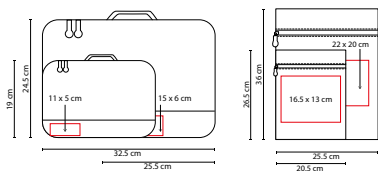

MATERIAL: Plástico
 MEDIDA: 14.1 x 3.1 cm
 ÁREA DE IMPRESIÓN: 5 x 2 cm
 TÉCNICA DE IMPRESIÓN: Serigrafía
 COLORES: Negro

Display digital. Capacidad máxima 45 kg. Incluye correa y 1 batería de botón. Unidades de peso: kg y lb.

MEDIDA: 32.5 x 24.5 x 8.5 cm Bolsa Grande con Malla /

25.5 x 19 x 8.5 cm Bolsa Mediana con Malla /

20.5 x 26.5 cm Bolsa Lisa Chica / 25.5 x 36.5 cm Bolsa Lisa Grande

ÁREA DE IMPRESIÓN: 15 x 6 cm Bolsa Grande con Malla /

11 x 5 cm Bolsa Mediana con Malla /

16.5 x 13 cm Bolsa Chica / 22 x 20 cm Bolsa Grande.

TÉCNICA DE IMPRESIÓN: Serigrafía

COLORES: Negro

COLORES PAN: Negro

Organizador de viaje. Incluye 2 bolsas con malla frontal y asa superior y 2 bolsas con cierre frontal.