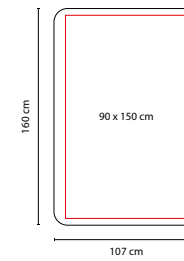

FRAZADA MINYA

MATERIAL: Poliéster
MEDIDA: 107 x 160 cm
ÁREA DE IMPRESIÓN: 90 x 150 cm
TÉCNICA DE IMPRESIÓN: Bordado
COLORES: A/BE/H/N/R