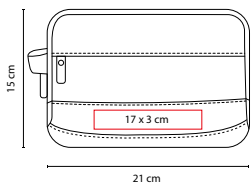

SIN 157

NECESER BRAGANZA

MATERIAL: Canvas / Curpiel
MEDIDA: 21 x 15 x 10 cm
ÁREA DE IMPRESIÓN: 17 X 3 cm
TÉCNICA DE IMPRESIÓN: Serigrafía
COLORES: Verde con Café