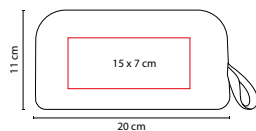

ZAPATERA DINKA

MATERIAL: Poliéster
 MEDIDA: 35 x 20 x 14 cm
 ÁREA DE IMPRESIÓN: 13 x 9 cm
 TÉCNICA DE IMPRESIÓN: Bordado / Serigrafía
 COLORES: A/R

R

A

SIN 751

NECESER BENARES

MATERIAL: Poliéster
 MEDIDA: 28 x 18 x 11 cm
 ÁREA DE IMPRESIÓN: 2.5 x 2.5 cm
 TÉCNICA DE IMPRESIÓN: Láser en Placa Metálica
 COLORES: Negro

COLORES GTM: Gris

SIN 157

NECESER BRAGANZA

MATERIAL: Canvas / Curpiel
MEDIDA: 21 x 15 x 10 cm
ÁREA DE IMPRESIÓN: 17 X 3 cm
TÉCNICA DE IMPRESIÓN: Serigrafía
COLORES: Verde con Café

Neceser con asa, bolsa principal con cierre y compartimento interno.

DAM 020

NECESER EVAN

MATERIAL: Poliéster
MEDIDA: 20 x 11 x 10 cm
ÁREA DE IMPRESIÓN: 15 x 7 cm
TÉCNICA DE IMPRESIÓN: Bordado / Serigrafía
COLORES: Negro con Gris

 COLORES GTM: Negro con Gris
 COLORES PAN: Negro con Gris