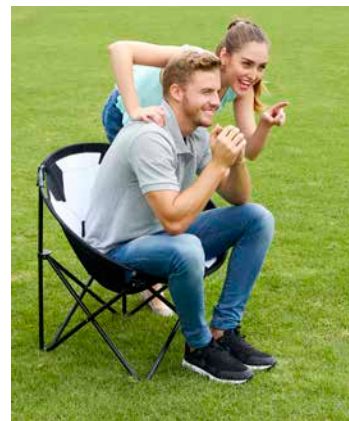

Silla armable. Incluye funda.