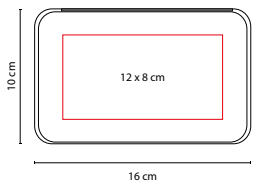

LENTE SUNSET

MATERIAL: Plástico
MEDIDA: 14.1 x 4.8 cm
ÁREA DE IMPRESIÓN: 6 x 0.8 cm
TÉCNICA DE IMPRESIÓN: Serigrafía
COLORES: A/B/N/O/P/R/V/Y

COLORES GTM: A/B/N/R/V/Y
COLORES PAN: A/B/N/R/V/Y

Y

O

P

A

R

V

N

B

Protección UV 400.

KIT 054

KIT DE VIAJE **RABIGH**

MATERIAL: Plástico
 MEDIDA: 6 x 15.5 cm
 ÁREA DE IMPRESIÓN: 3 x 4 cm
 TÉCNICA DE IMPRESIÓN: Tampografía
 COLORES: Blanco

Incluye: Rastrillo, crema corporal, pasta dental, peine y cepillo dental.

PRO 130

BINOCULARES **BELKA**

MATERIAL: Plástico
 MEDIDA: 10 x 6 cm
 ÁREA DE IMPRESIÓN: 8 x 3 cm
 TÉCNICA DE IMPRESIÓN: Serigrafía
 COLORES: Blanco

Binoculares plegables. Aumento 3X.

SLD 020

REPELENTE DE MOSQUITOS

MATERIAL: Plástico
 MEDIDA: 1.8 x 10 cm
 ÁREA DE IMPRESIÓN: 0.8 x 4 cm
 TÉCNICA DE IMPRESIÓN: Serigrafía
 CAPACIDAD: 16 ml
 COLORES: Transparente

Repelente de mosquitos con más de 3 horas de efecto. No aplicar directo a la cara.