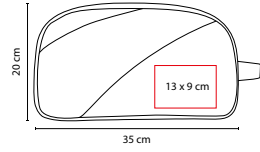

 COLORES GTM: Negro con Gris

SIN 850

SET ORGANIZADOR DE VIAJE CASPERT

MATERIAL: Poliéster
 MEDIDA: 50.5 x 41.5 x 11 cm Bolsa Grande / 41.5 x 31 x 11 cm Bolsa Mediana / 29 x 21 x 11 cm Bolsa Chica.
 ÁREA DE IMPRESIÓN: 35 x 8 cm Bolsa Grande / 28 x 5 cm Bolsa Mediana / 18 x 3 cm Bolsa Chica.
 TÉCNICA DE IMPRESIÓN: Serigrafía
 COLORES: Gris

Incluye 3 bolsas de diferentes tamaños para organizar equipaje.

SIN 840

ORGANIZADOR IVERNI

MATERIAL: Poliéster
 MEDIDA: 29 x 16.5 cm
 ÁREA DE IMPRESIÓN: 17 x 4 cm
 TÉCNICA DE IMPRESIÓN: Serigrafía
 COLORES: Negro con Gris

ZAPATERA DINKA

MATERIAL: Poliéster
 MEDIDA: 35 x 20 x 14 cm
 ÁREA DE IMPRESIÓN: 13 x 9 cm
 TÉCNICA DE IMPRESIÓN: Bordado / Serigrafía
 COLORES: A/R

R

A

SIN 751

NECESER BENARES

MATERIAL: Poliéster
 MEDIDA: 28 x 18 x 11 cm
 ÁREA DE IMPRESIÓN: 2.5 x 2.5 cm
 TÉCNICA DE IMPRESIÓN: Láser en Placa Metálica
 COLORES: Negro