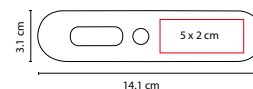

MATERIAL: Plástico
 MEDIDA: 14.1 x 3.1 cm
 ÁREA DE IMPRESIÓN: 5 x 2 cm
 TÉCNICA DE IMPRESIÓN: Serigrafía
 COLORES: Negro

Display digital. Capacidad máxima 45 kg. Incluye correa y 1 batería de botón. Unidades de peso: kg y lb.