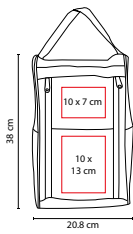

MEDIDA: 32.5 x 24.5 x 8.5 cm Bolsa Grande con Malla /

25.5 x 19 x 8.5 cm Bolsa Mediana con Malla /

20.5 x 26.5 cm Bolsa Lisa Chica / 25.5 x 36.5 cm Bolsa Lisa Grande

ÁREA DE IMPRESIÓN: 15 x 6 cm Bolsa Grande con Malla /

11 x 5 cm Bolsa Mediana con Malla /

16.5 x 13 cm Bolsa Chica / 22 x 20 cm Bolsa Grande.

TÉCNICA DE IMPRESIÓN: Serigrafía

COLORES: Negro

COLORES PAN: Negro

Organizador de viaje. Incluye 2 bolsas con malla frontal y asa superior y 2 bolsas con cierre frontal.

SIN 310

MOCHILA DE VIAJE RODNA

MATERIAL: Poliéster

MEDIDA: 22 x 19 x 11 cm

ÁREA DE IMPRESIÓN: 15 x 7 cm

TÉCNICA DE IMPRESIÓN: Serigrafía

COLORES: Negro

COLORES GTM: Negro

COLORES PAN: Negro

Bolsa con cierre y asa en el exterior. Incluye gancho, 2 compartimentos con cierre y 4 bolsas de malla en el interior.

SIN 900

ZAPATERA QUEST CLUB

MATERIAL: Poliéster
 MEDIDA: 20.8 x 38 x 10 cm
 ÁREA DE IMPRESIÓN: 10 x 13 cm
 TÉCNICA DE IMPRESIÓN: Bordado / Serigrafía
 COLORES: Negro con Gris