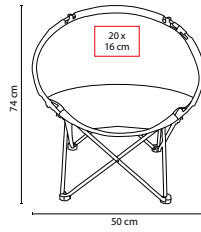

VIAJE

TIEMPO LIBRE / VIAJE

PRO 420

CARPA PLEGABLE CESKY

MATERIAL: Poliéster

MEDIDA: 148 x 80 cm

ÁREA DE IMPRESIÓN: 105 x 55 cm Carpa /

40 x 40 cm Funda

TÉCNICA DE IMPRESIÓN: Serigrafía

COLORES: Gris

Carpa plegable para playa protección UV30. Incluye funda con correa.

KTC 034

SILLA RUNDA

MATERIAL: Poliéster Silla / Acero Tubos
 MEDIDA: 50 x 74 cm
 ÁREA DE IMPRESIÓN: 20 x 16 cm
 TÉCNICA DE IMPRESIÓN: Serigrafía
 COLORES: A/N

Silla armable. Incluye funda.

SOC 085

SILLA BALÓN

MATERIAL: Poliéster Silla / Acero Tubos
 MEDIDA: 50 x 74 cm
 ÁREA DE IMPRESIÓN: 20 x 16 cm
 TÉCNICA DE IMPRESIÓN: Serigrafía
 COLORES: Blanco con Negro

Silla armable. Incluye funda.

PRO 330

BOLSA PORAK

MATERIAL: Plástico
 MEDIDA: 18 x 27 cm
 ÁREA DE IMPRESIÓN: 12 x 15 cm
 TÉCNICA DE IMPRESIÓN: Serigrafía
 CAPACIDAD: 2 Litros
 COLORES: Gris

Bolsa seca a prueba de agua para proteger artículos. Capacidad de 2 litros. Incluye correa ajustable y gancho.